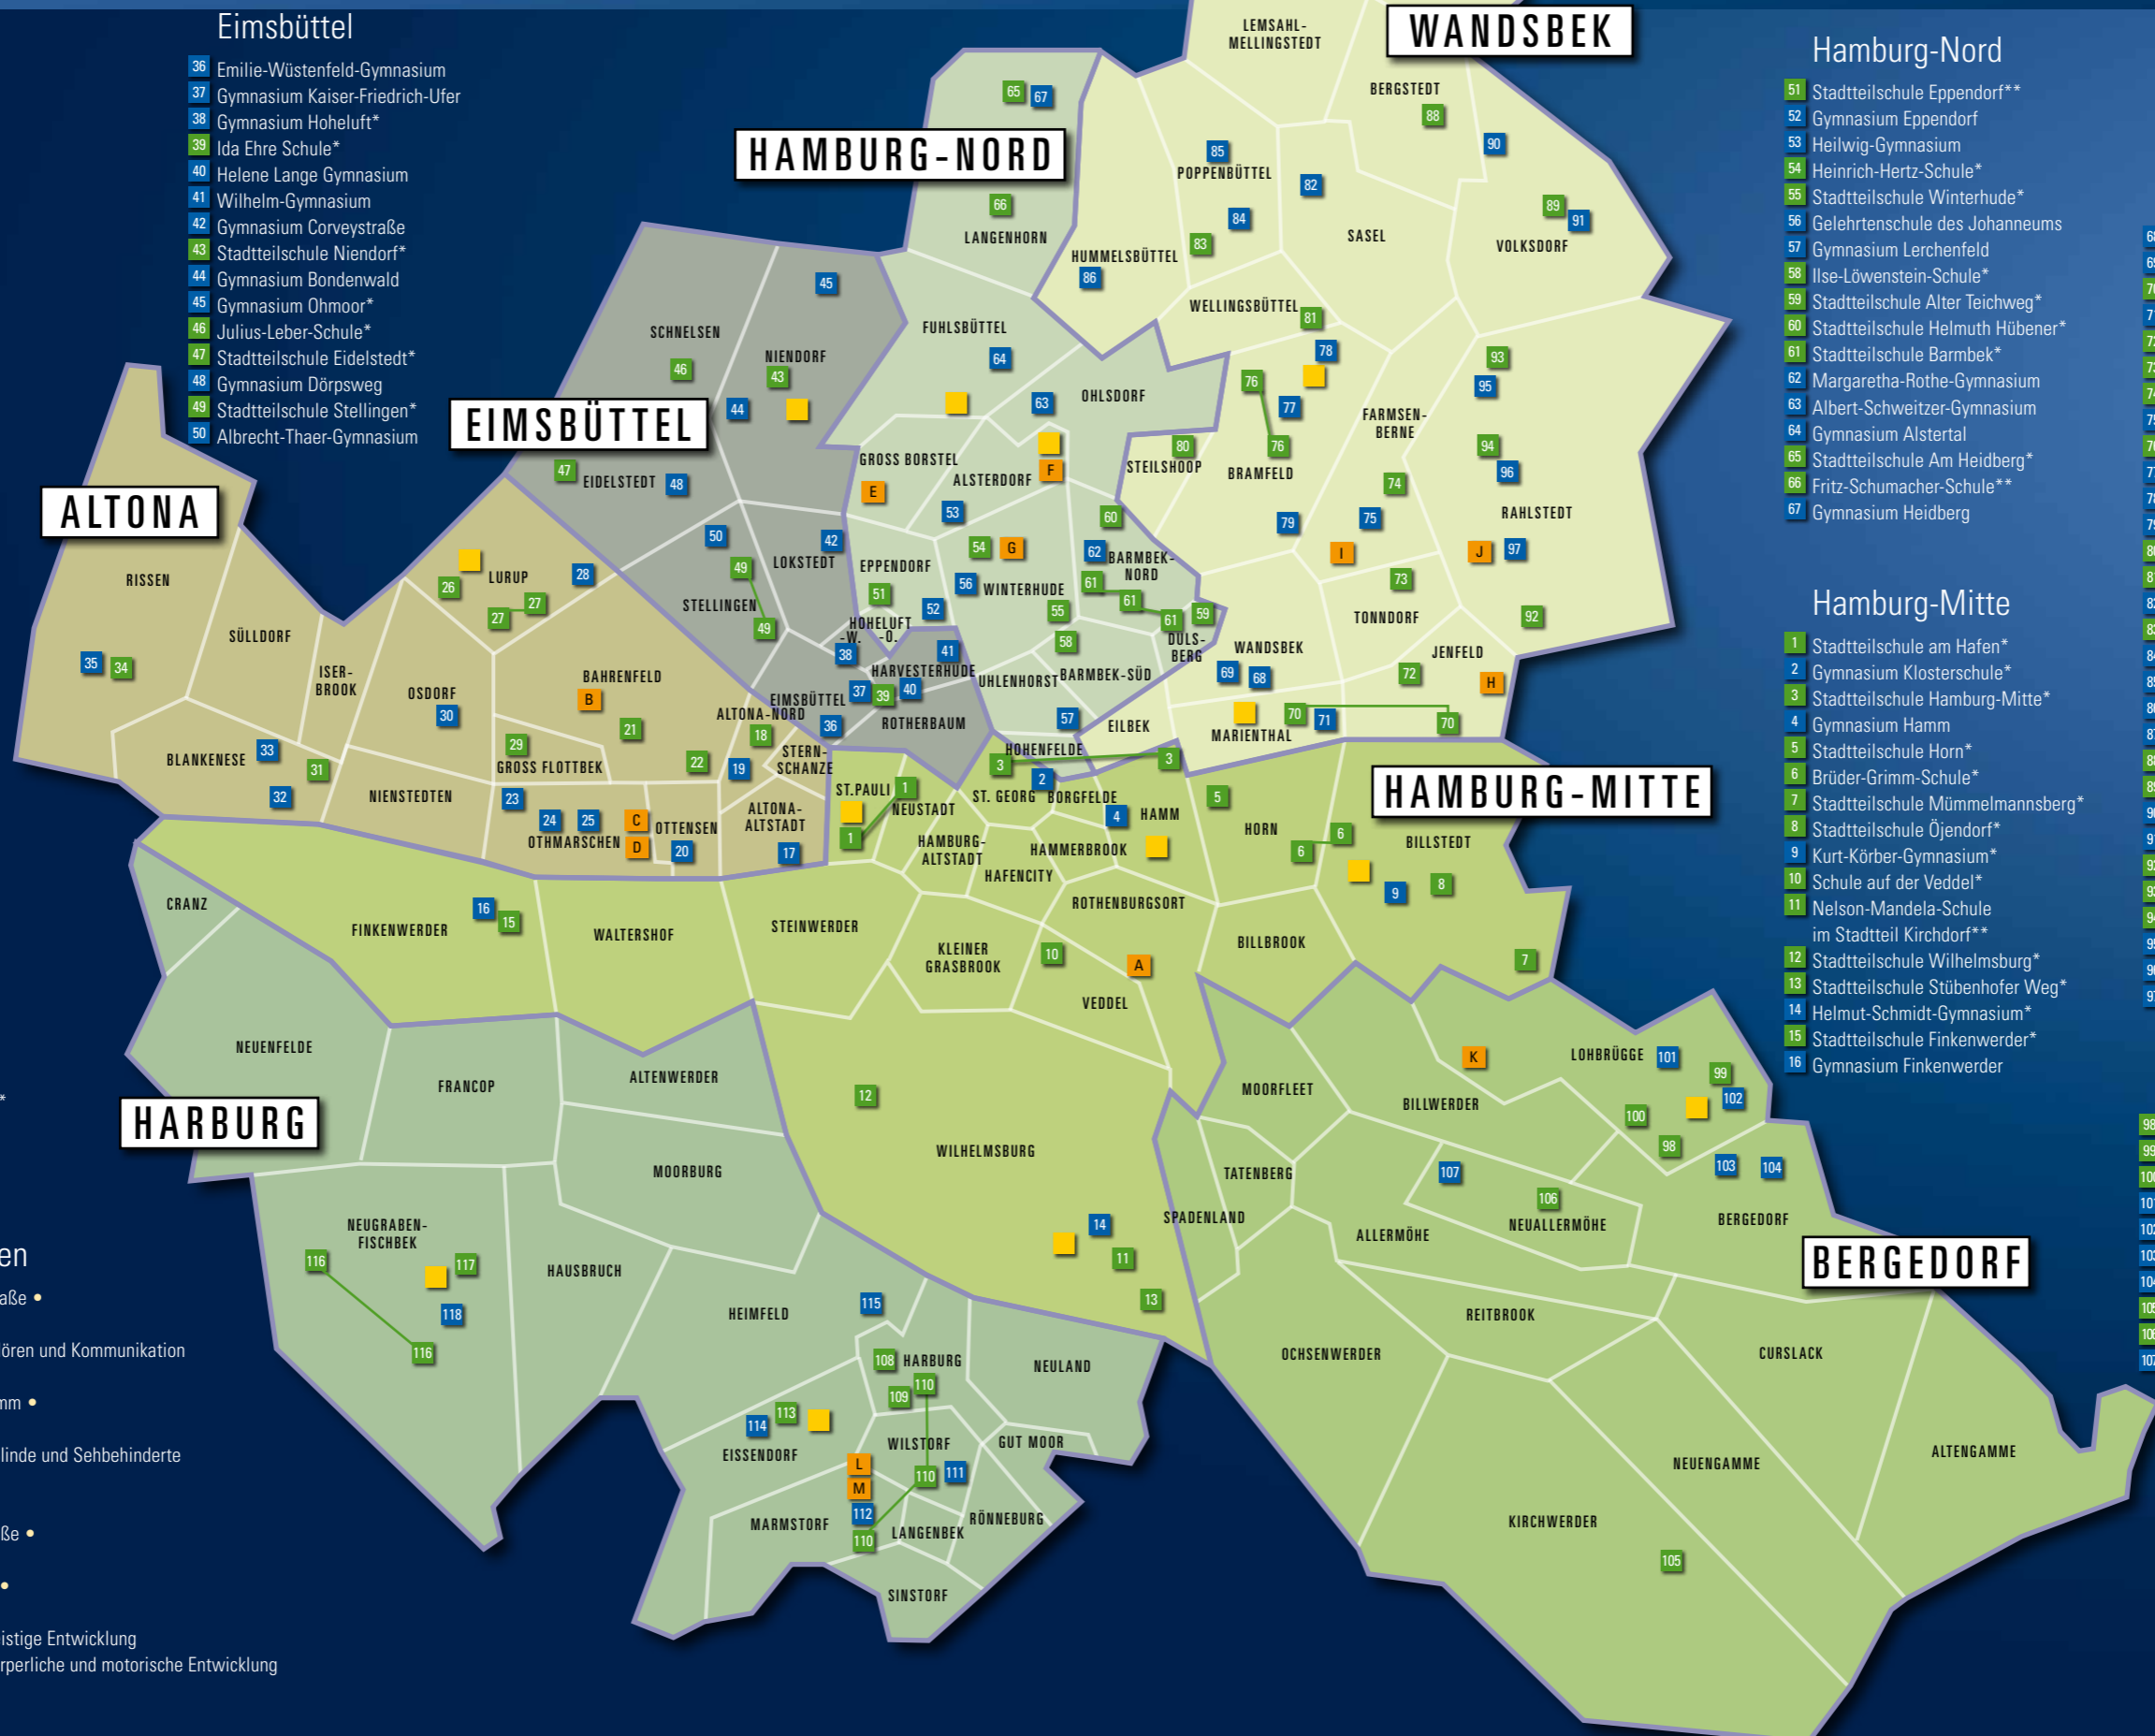

Hamburgs weiterführende Schulen im Schuljahr 2017/18

- Stadtteilschulen
 - Gymnasien (Ganztagsschulen besonderer Prägung)
 - Regionale Bildungs- und Beratungszentren (ReBBZ)
 - Sonderschulen
- * Gebundene/teilgebundene Ganztagschule
 ** Offene Ganztagschule

- ### Altona
- 17 Struensee-Gymnasium*
 - 18 Kurt-Tucholsky-Schule*
 - 19 Gymnasium Allee
 - 20 Gymnasium Altona
 - 21 Stadtteilschule Bahrenfeld*
 - 22 Max-Brauer-Schule*
 - 23 Christianeum
 - 24 Gymnasium Hochrad
 - 25 Gymnasium Othmarschen
 - 26 Geschwister-Scholl-Stadtteilschule*
 - 27 Stadtteilschule Lurup*
 - 28 Goethe-Gymnasium*
 - 29 Stadtteilschule Flottbek*
 - 30 Lise-Meitner-Gymnasium
 - 31 Stadtteilschule Blankenese*
 - 32 Gymnasium Blankenese
 - 33 Marion Dönhoff Gymnasium
 - 34 Stadtteilschule Rissen**
 - 35 Gymnasium Rissen

- ### Eimsbüttel
- 36 Emilie-Wüstenfeld-Gymnasium
 - 37 Gymnasium Kaiser-Friedrich-Ufer
 - 38 Gymnasium Hoheluft*
 - 39 Ida Ehre Schule*
 - 40 Helene Lange Gymnasium
 - 41 Wilhelm-Gymnasium
 - 42 Gymnasium Corveystraße
 - 43 Stadtteilschule Niendorf*
 - 44 Gymnasium Bondenwald
 - 45 Gymnasium Ohmoor*
 - 46 Julius-Leber-Schule*
 - 47 Stadtteilschule Eidelstedt*
 - 48 Gymnasium Dörpsweg
 - 49 Stadtteilschule Stellingen*
 - 50 Albrecht-Thaer-Gymnasium