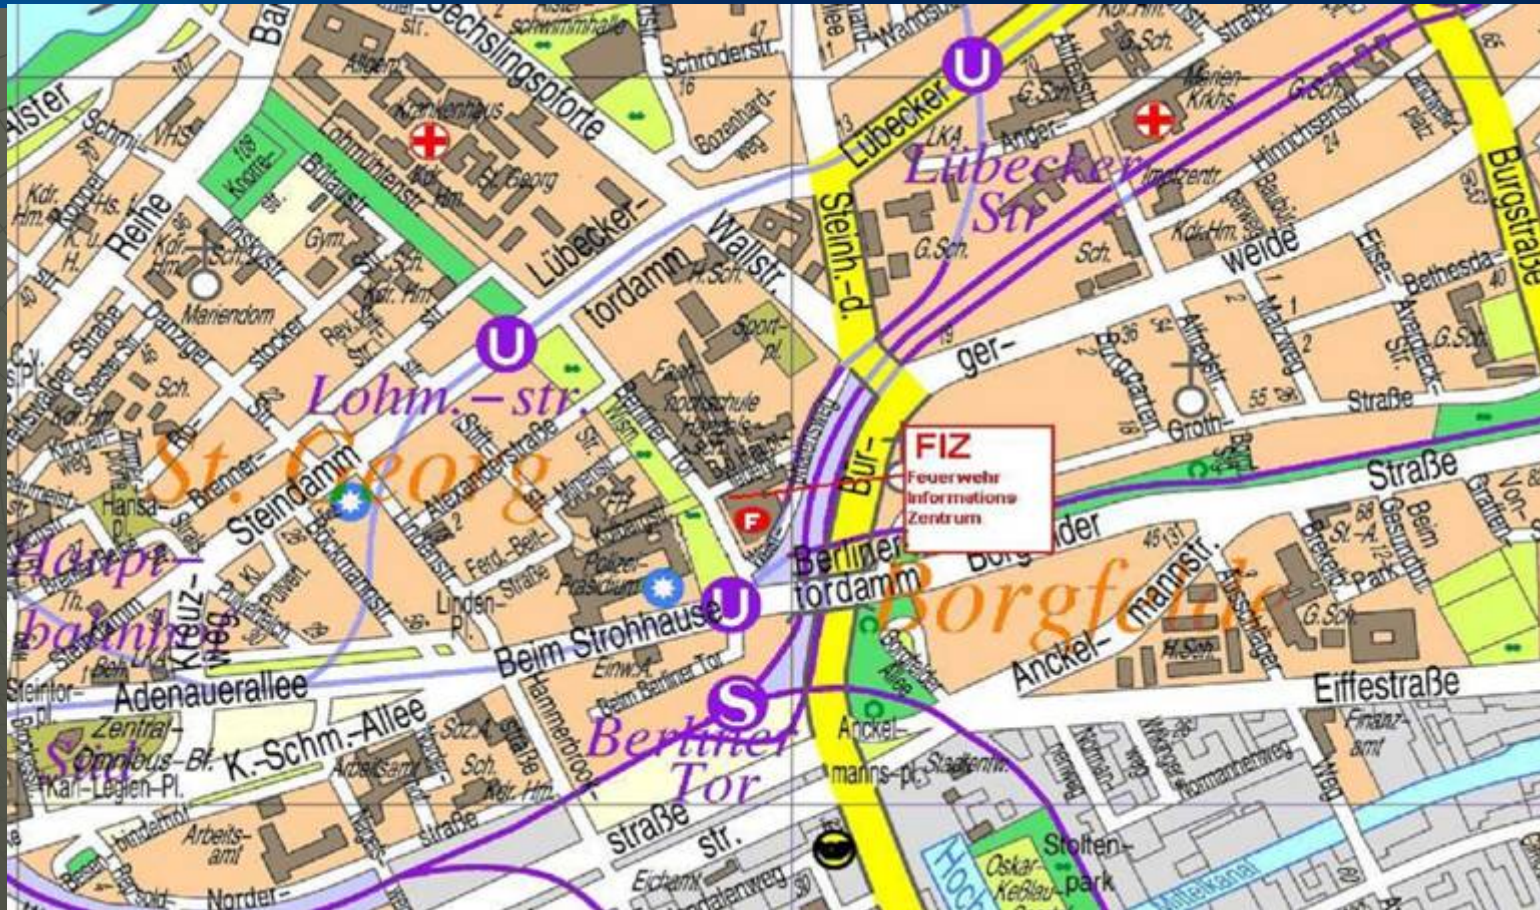

# Feuerwehr-Informationszentrum

Bei der Hauptfeuerwache 2  
A1 –A 255 – Heidenkampsweg-Bürgerweide-links in die Wallstraße-links in den  
Lübeckertordamm-links in die Straße Berliner Tor- links in die Straße B.d.Hauptfeuerwache.  
**U-S-Bahnstation Berliner Tor**  
Links am Gebäude der Feuerwache Berliner Tor vorbei- rechts in die Straße B.d.Hauptfeuerwache.