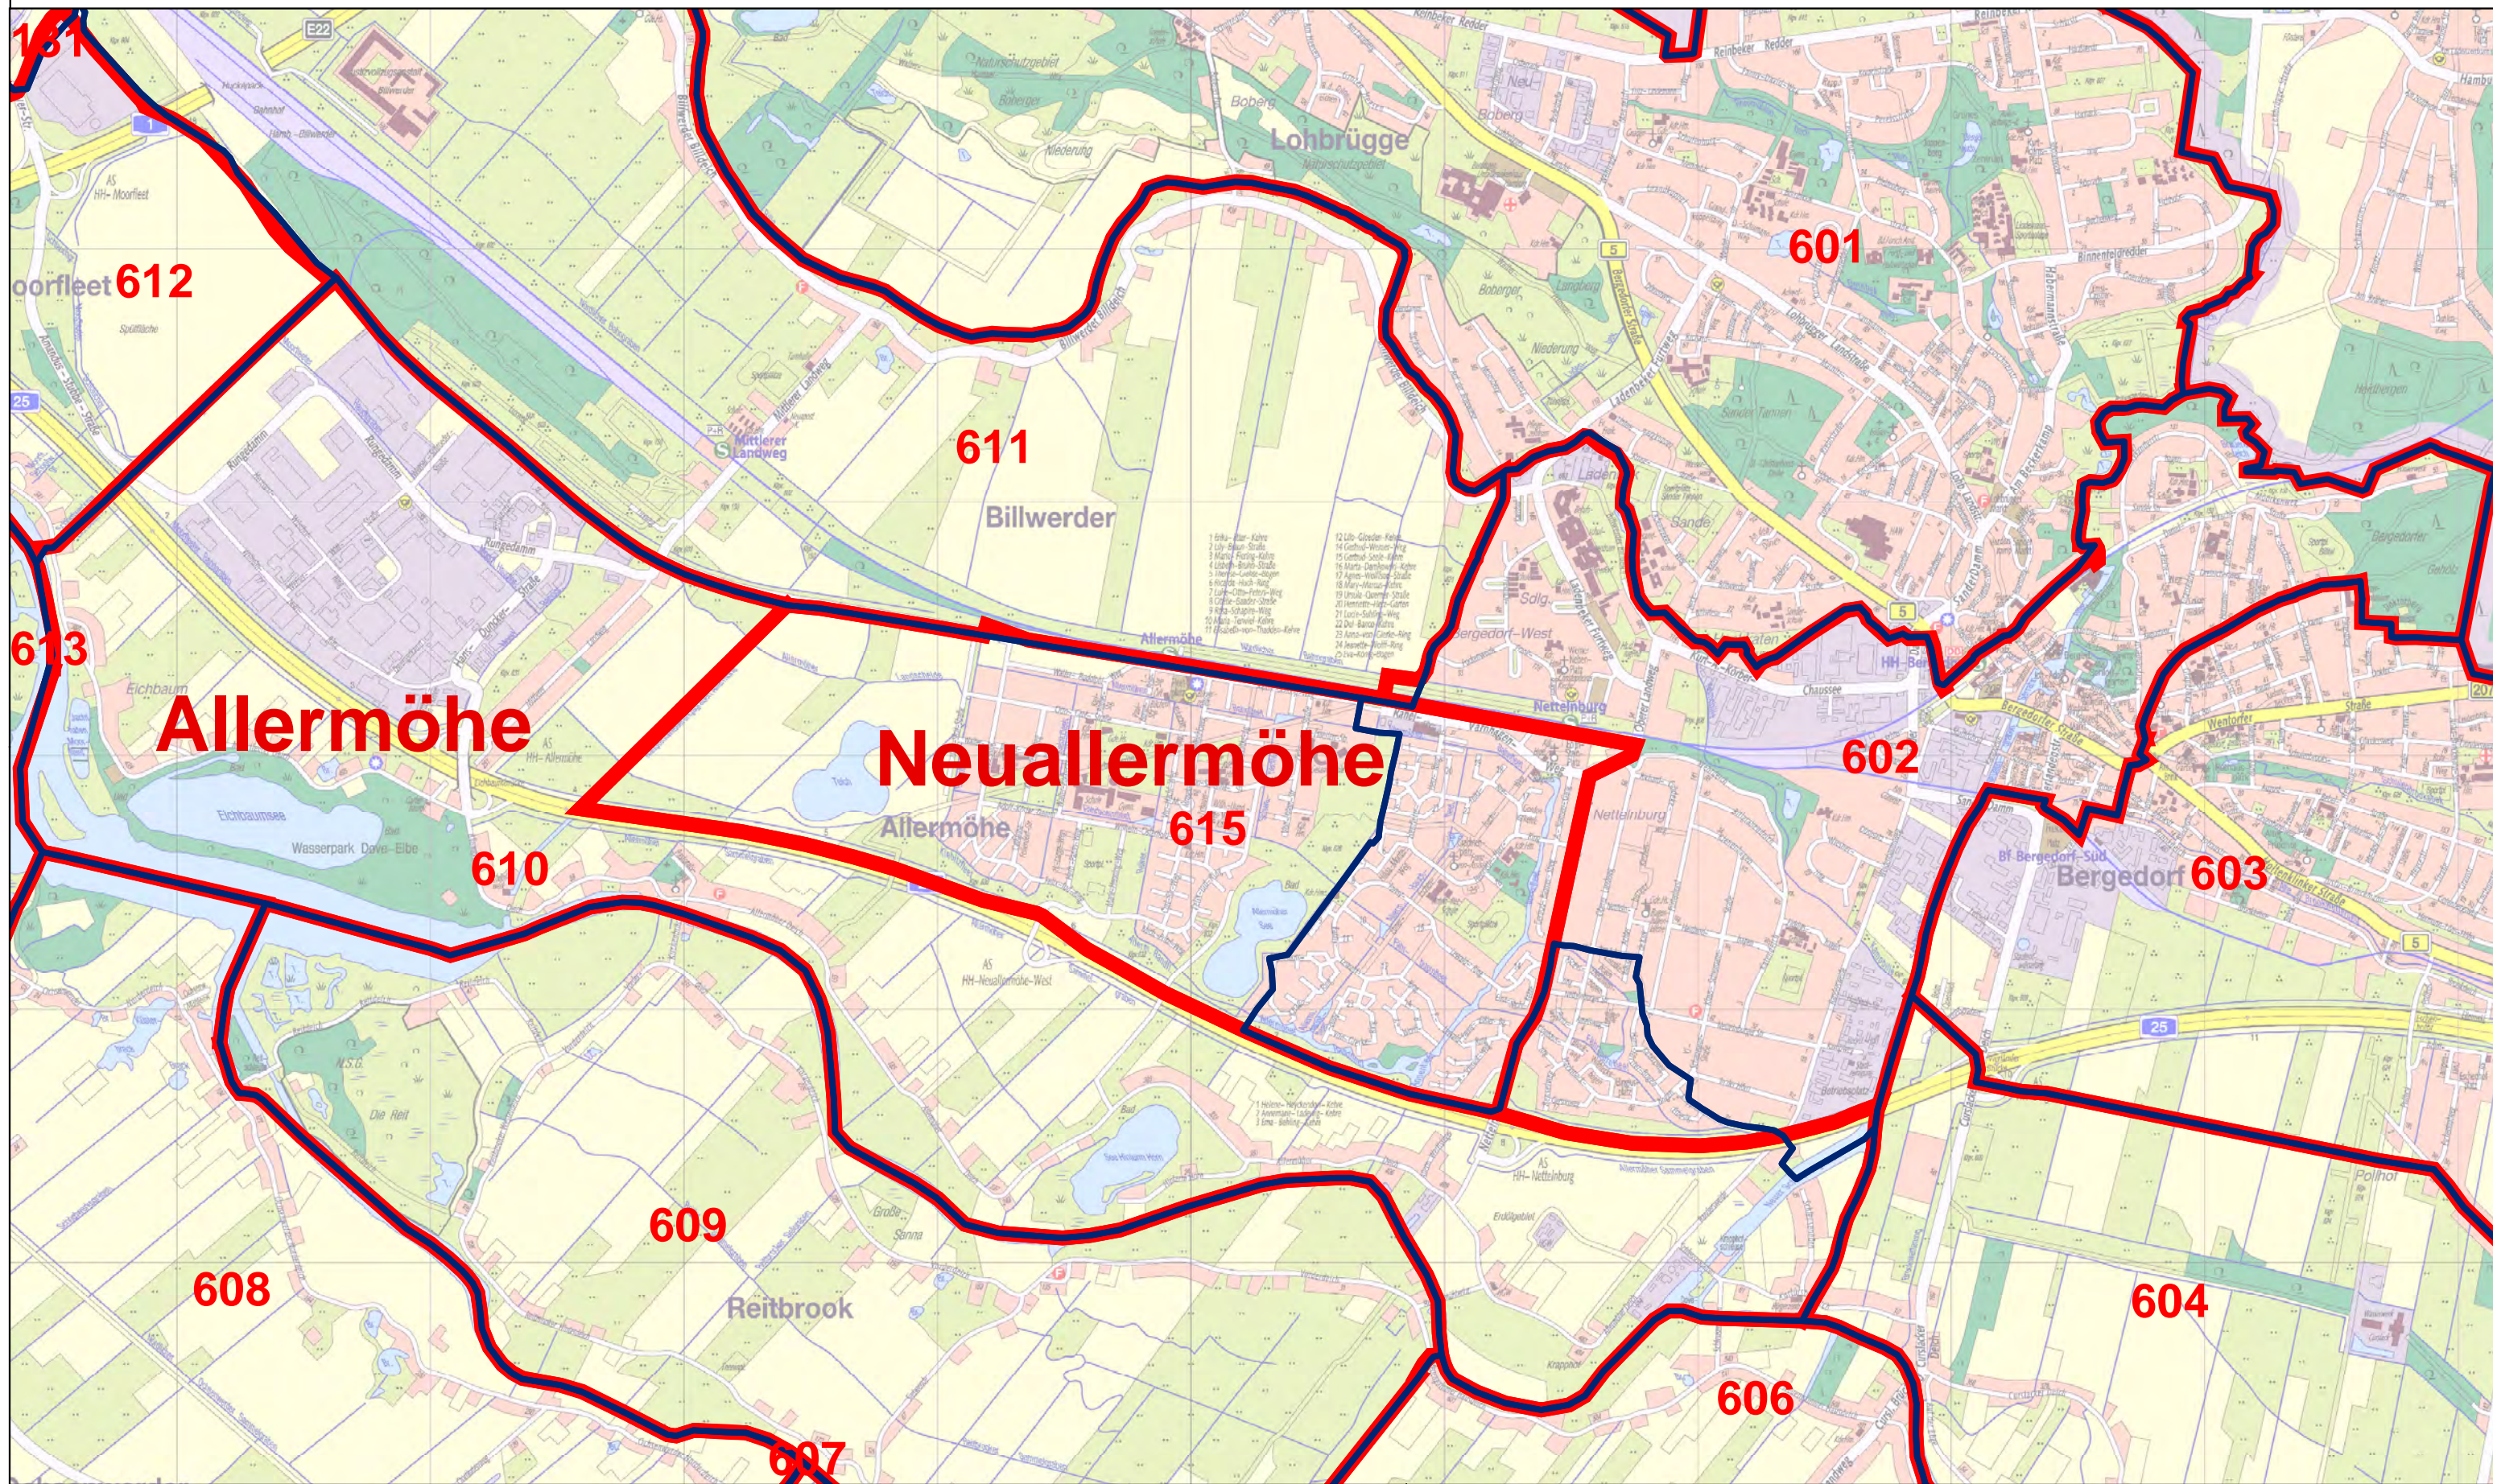

Stadtteil Neuallermöhe

31. August 2010

 **Neue Ortsteilgrenze**
615 Ortsteilnummer

 **Alte Ortsteilgrenze**

**Statistisches Amt
für Hamburg und Schleswig-Holstein**
Standort Hamburg

53 / Gebiet
Steckelhörn 12
20457 Hamburg

Tel: 040 42831 - 1721
Fax: 040 427964 - 034
E-Mail: gebiet@statistik-nord.de

© Statistisches Amt für Hamburg und Schleswig-Holstein;
Kartengrundlage: Digitale Stadtkarte HH, 1:20 000, © Landesbetrieb Geoinformation und Vermessung