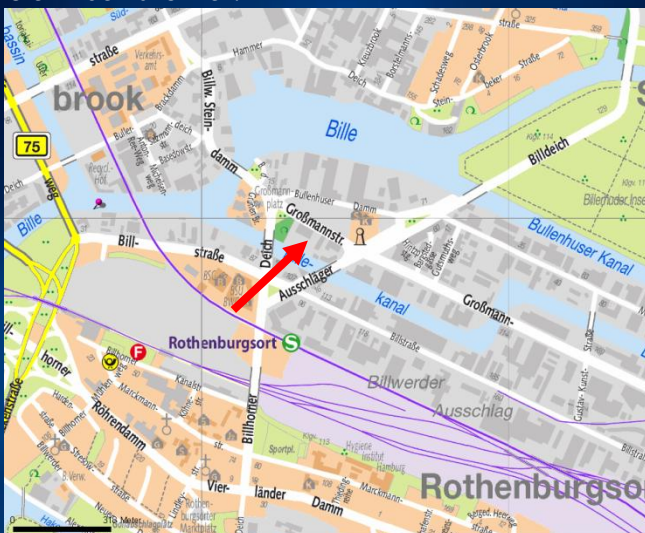

Parkplätze sind in der Umgebung vorhanden

Anfahrt mit der S-Bahn und dem Bus:

S-Bahn S21: Ab Hauptbahnhof zwei Stationen Richtung Bergedorf bis Rothenburgsort (alle 10 Minuten)

Bus 160: Ab U-/S-Bahn Berliner Tor fünf Stationen Richtung Wandsbek Markt bis Grüne Brücke (alle 40 Minuten)