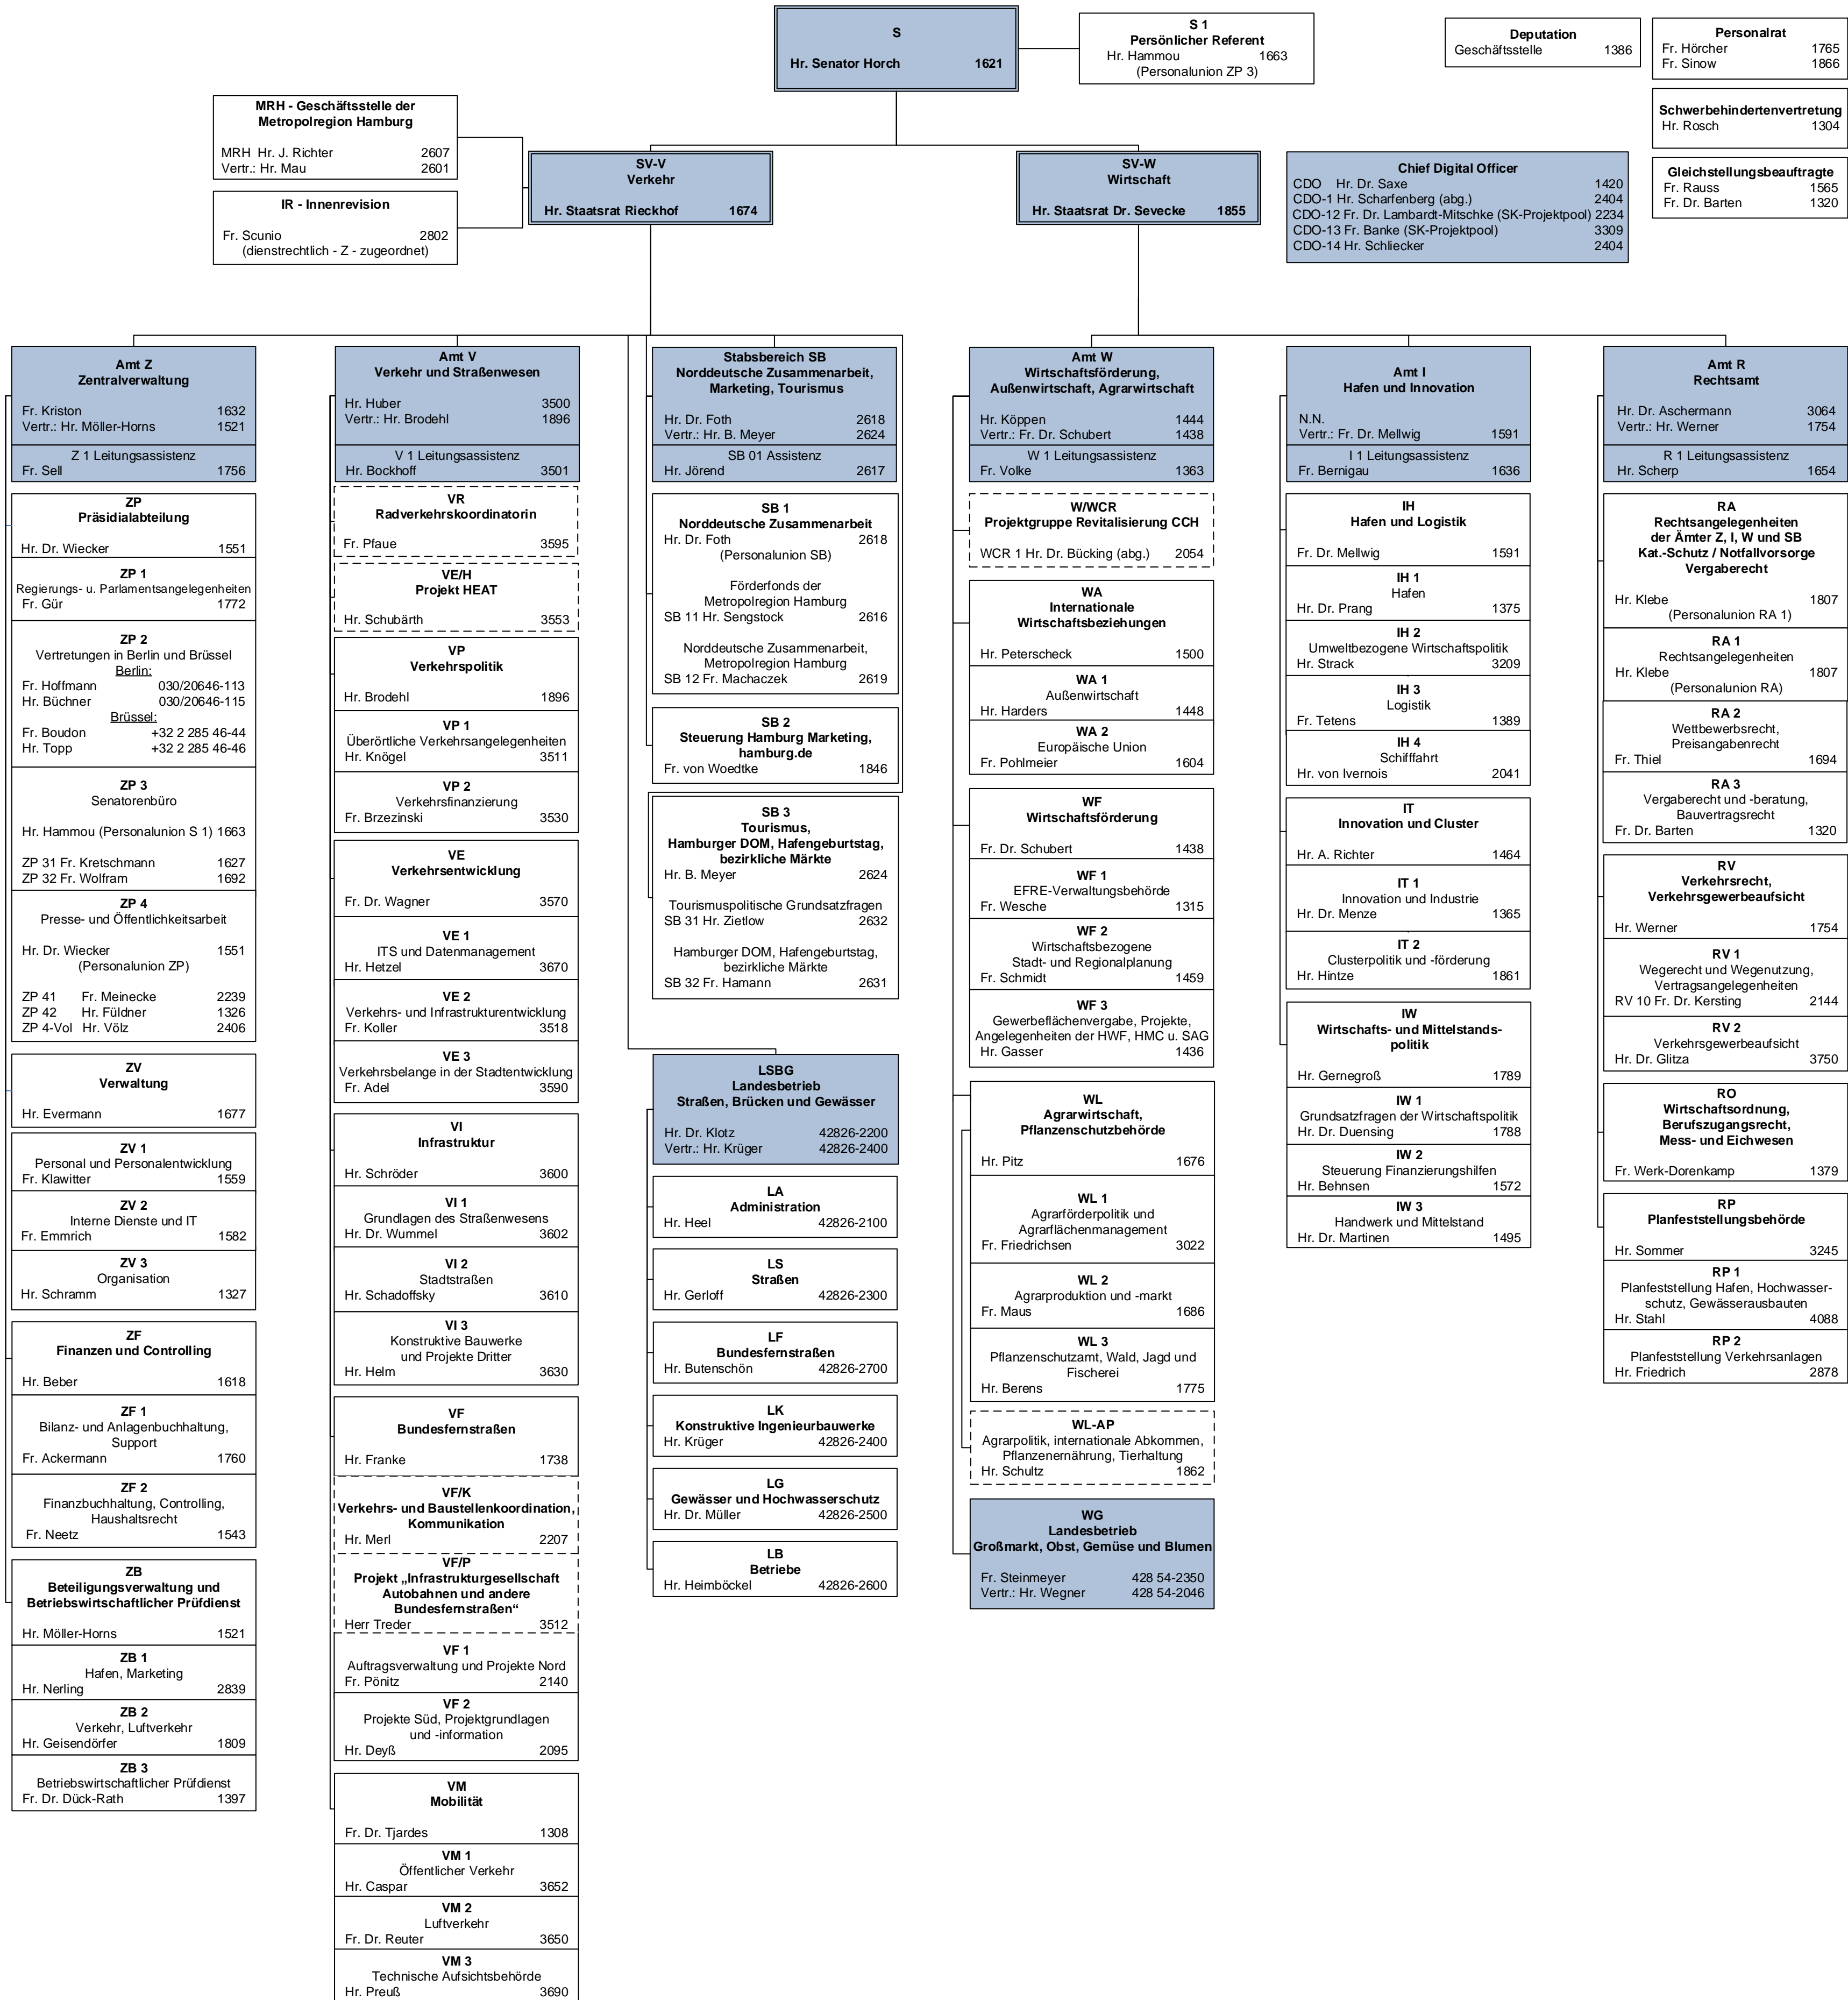

Organisationsplan Behörde für Wirtschaft, Verkehr und Innovation (BWVI)

Stand: 01.07.2018
- erstellt von ZV -

Freie und Hansestadt Hamburg
Behörde für Wirtschaft, Verkehr und Innovation
Alter Steinweg 4, 20459 Hamburg
Postfach 11 21 09, 20421 Hamburg
Tel.: (040) 428 41-Apparatnummer
(040) 428 28-0 (Zentrale)
Fax: (040) 427 313-745
E-Mail: poststelle@bwwi.hamburg.de
Internet: www.hamburg.de
HVV: S1 Stadthausbrücke/ U3 Rödingsmarkt

Landesbetrieb Straßen, Brücken und Gewässer
Sachsenfeld 3-5, 20097 Hamburg
Postfach 101422, 20009 Hamburg
Tel.: (040) 428 26-2662
E-Mail: info@lsbg.hamburg.de
Internet: www.lsbjg.hamburg.de

Großmarkt Obst, Gemüse und Blumen
Auf der Brandshofer Schleuse 4, 20097 Hamburg
Tel.: (040) 428 54-0
Fax: (040) 427 313-351
E-Mail: info@grossmarkt.hamburg.de
Internet: www.grossmarkt-hamburg.de