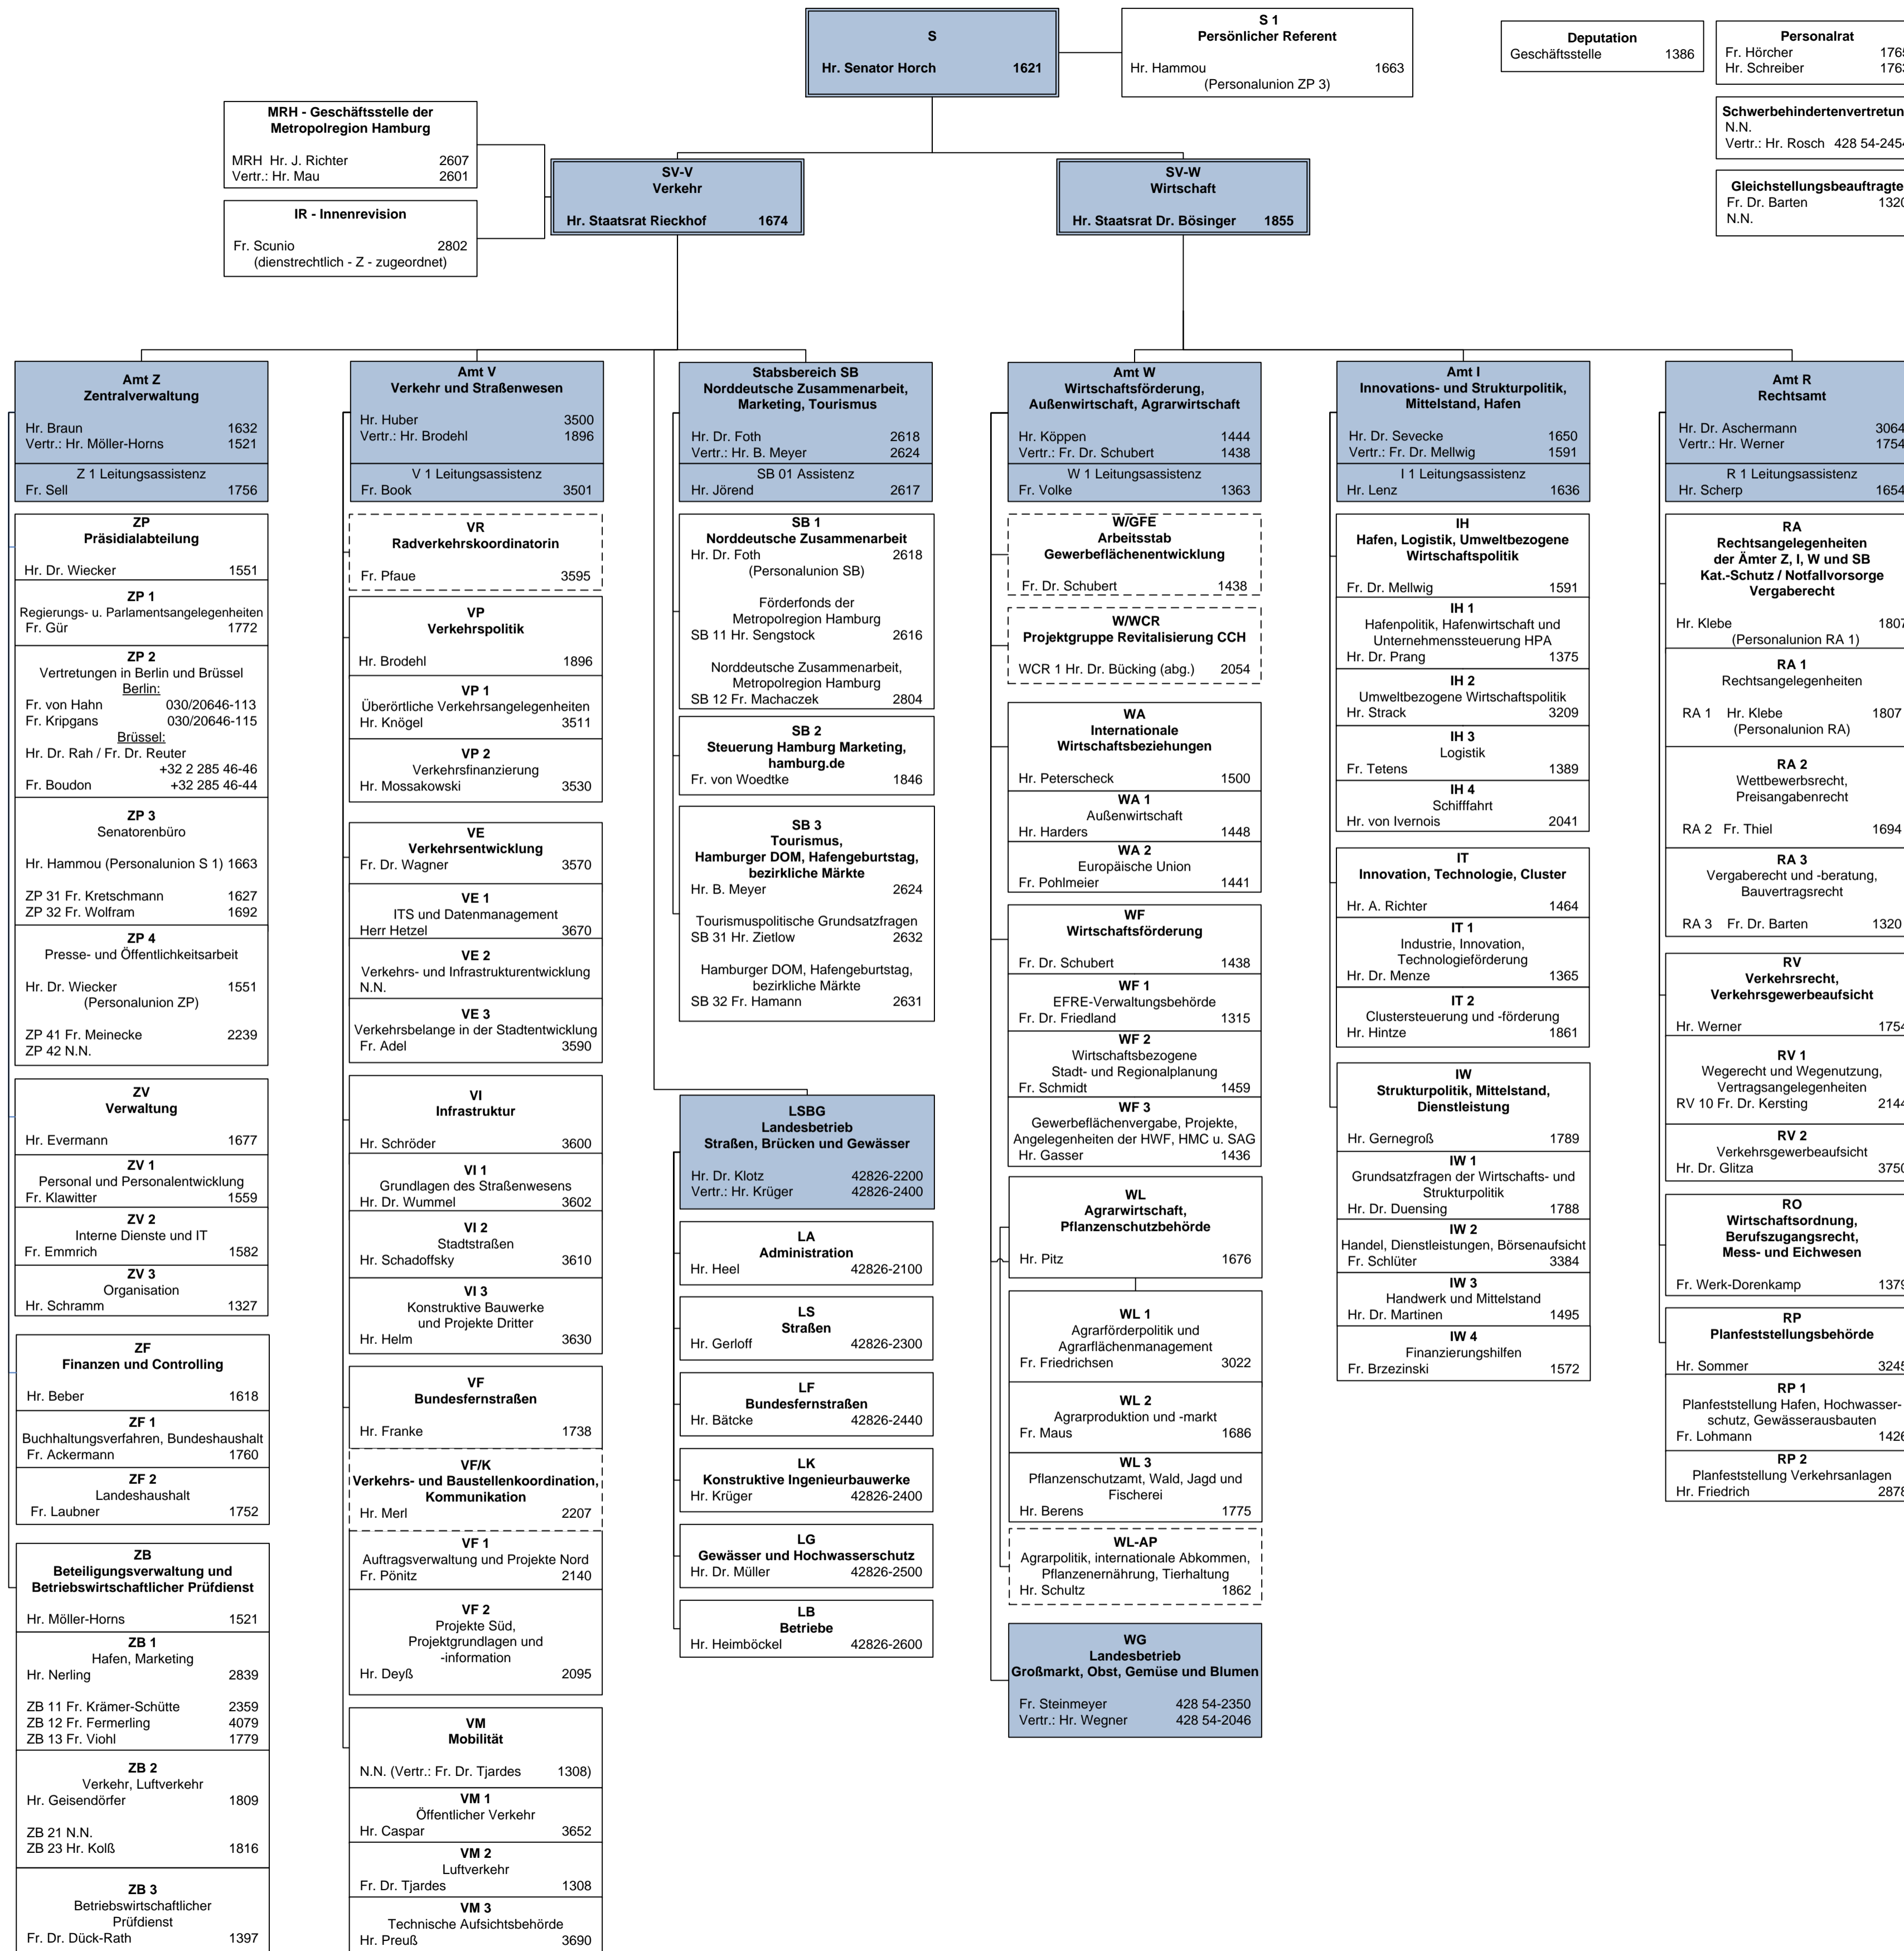

Organisationsplan Behörde für Wirtschaft, Verkehr und Innovation (BWVI)

Stand: 15.04.2017
- erstellt von ZV -

Freie und Hansestadt Hamburg
Behörde für Wirtschaft, Verkehr und Innovation
Alter Steinweg 4, 20459 Hamburg
Postfach 11 21 09, 20421 Hamburg
Tel.: (040) 428 41-Apparatnummer
(040) 428 28-0 (Zentrale)
Fax: (040) 428 41-1620
E-Mail: poststelle@bwvi.hamburg.de
Internet: www.hamburg.de
HVV: S1 Stadthausbrücke/ U3 Rödingsmarkt

Landesbetrieb Straßen, Brücken und Gewässer
Sachsenfeld 3-5, 20097 Hamburg
Postfach 101422, 20009 Hamburg
Tel.: (040) 428 26-20
Telefax: (040) 428 26 - 2170
E-Mail: info@lsbg.hamburg.de
Internet: www.lsb.g.hamburg.de