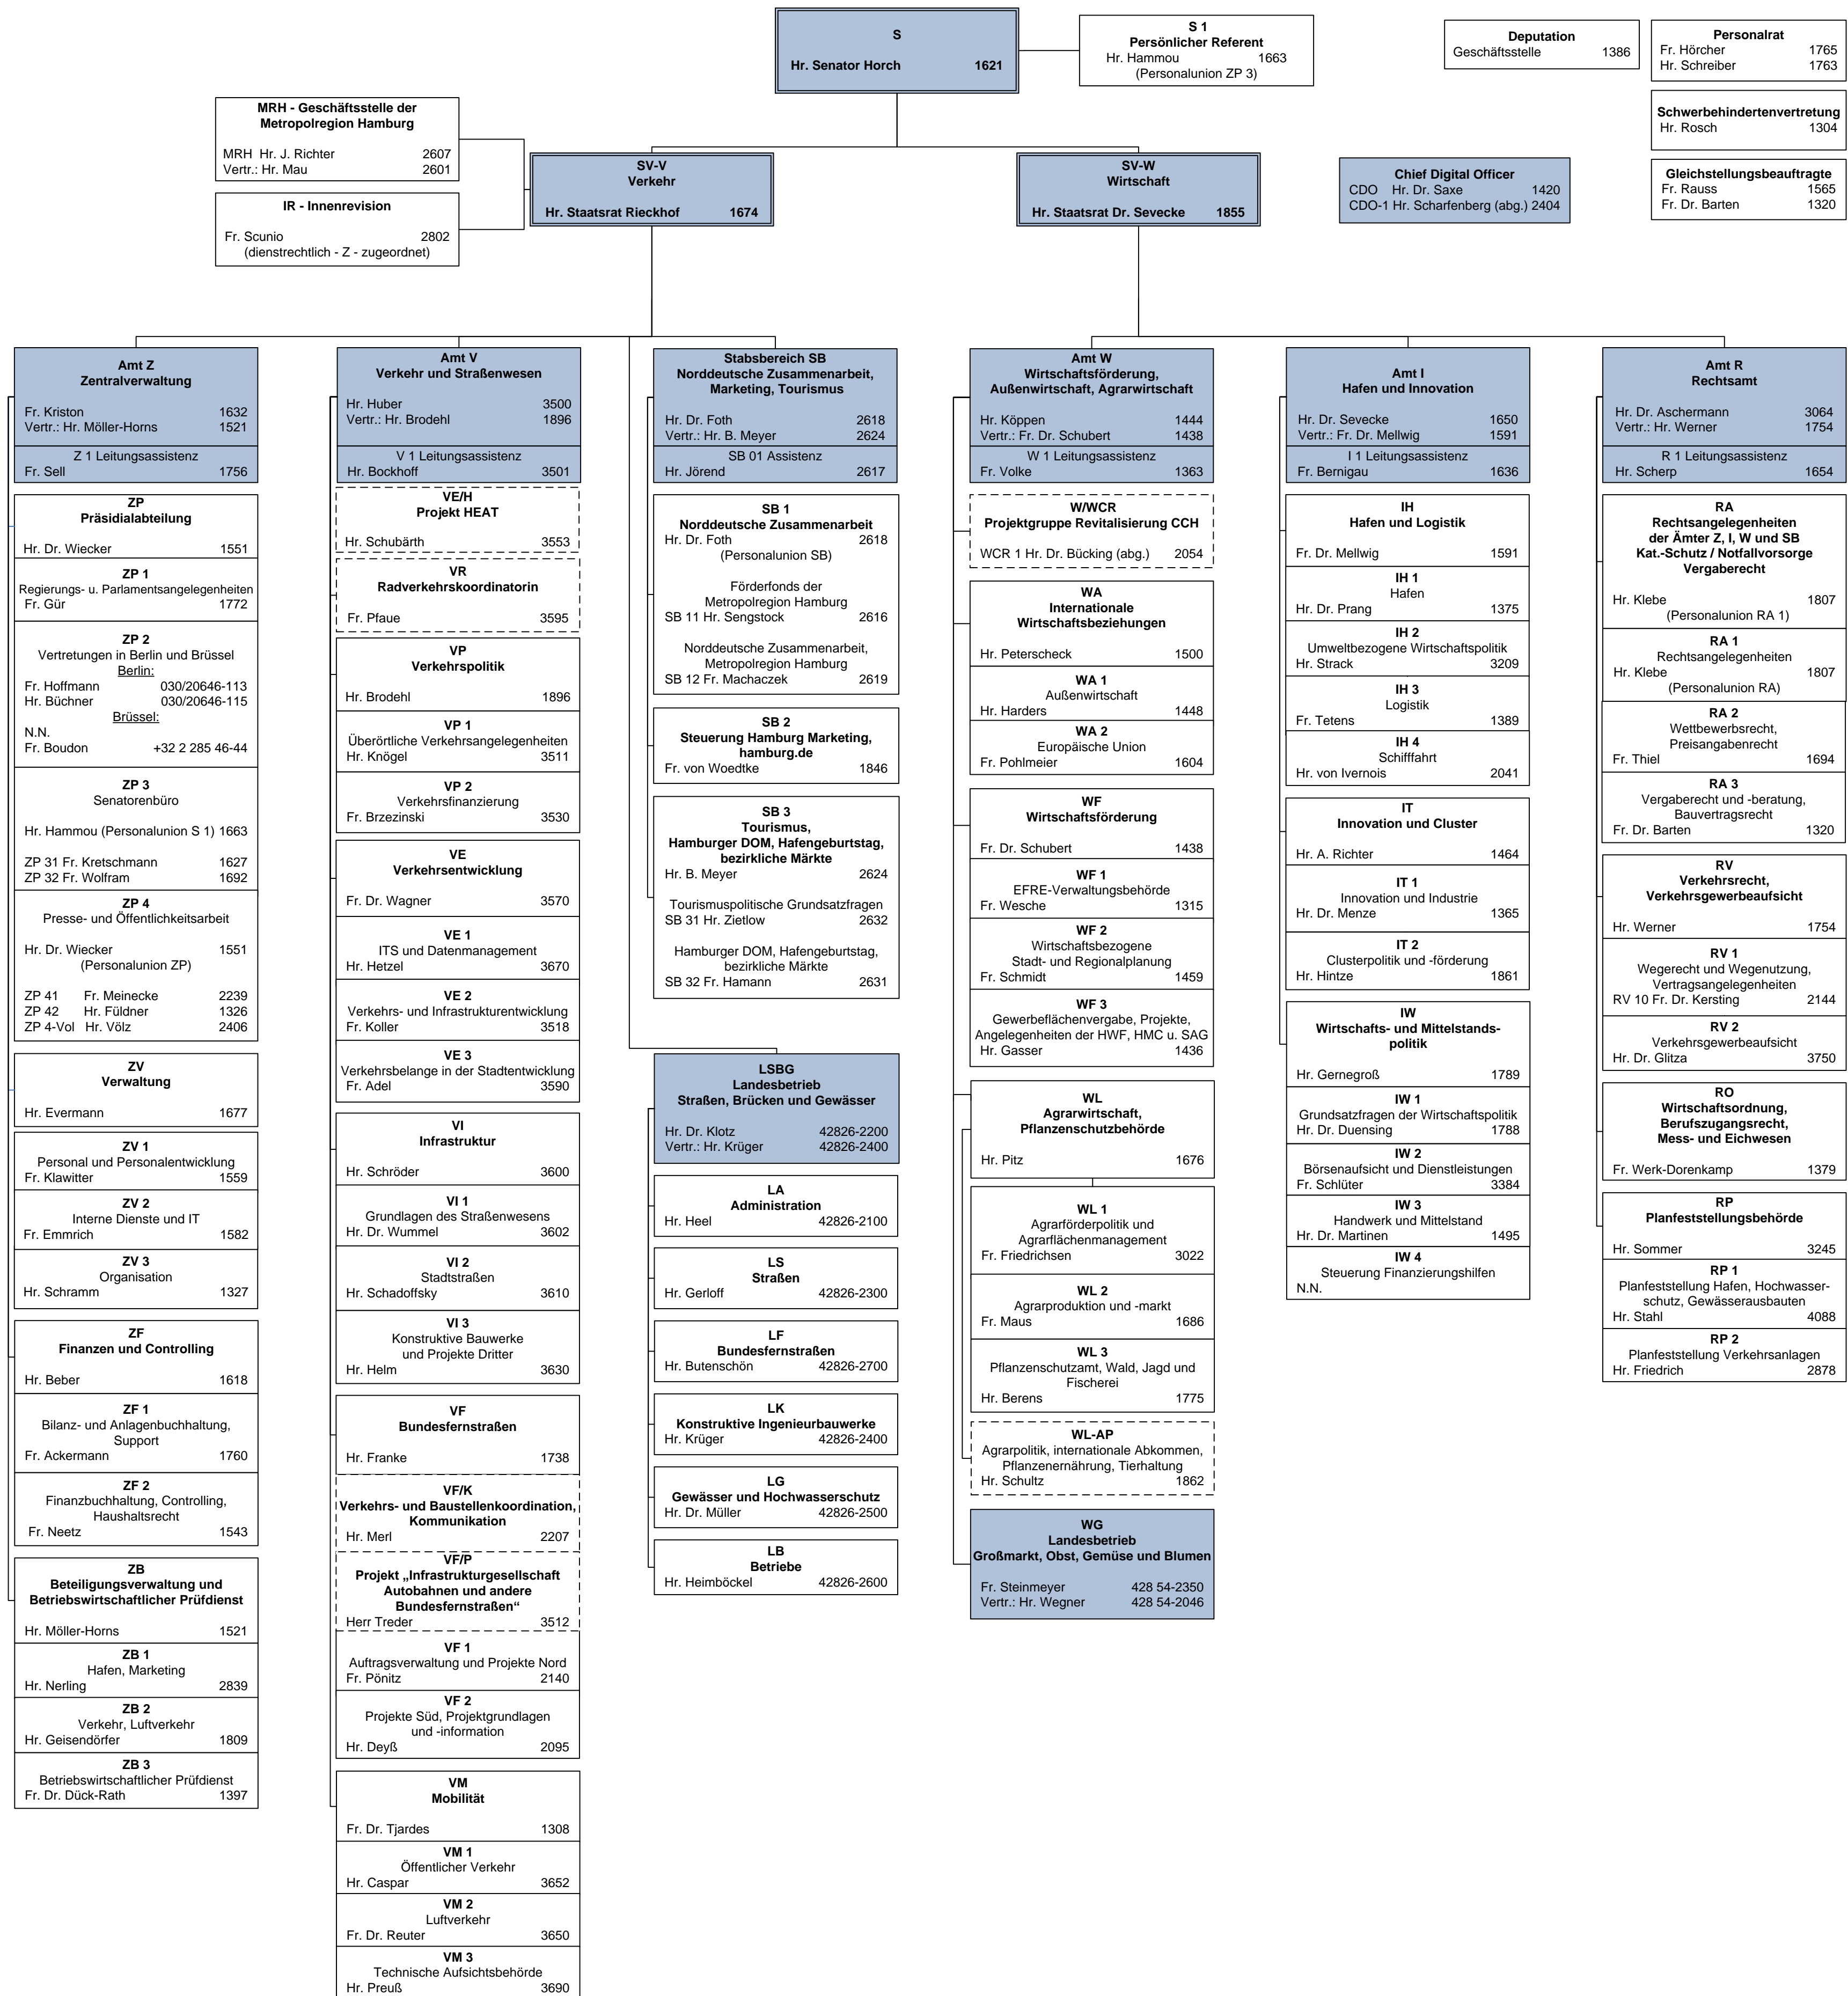

Organisationsplan Behörde für Wirtschaft, Verkehr und Innovation (BWVI)

Freie und Hansestadt Hamburg Behörde für Wirtschaft, Verkehr und Innovation
Alter Steinweg 4, 20459 Hamburg
Postfach 11 21 09, 20421 Hamburg
Tel.: (040) 428 41-Apparatnummer
(040) 428 28-0 (Zentrale)
Fax: (040) 427 313-745
E-Mail: poststelle@bwvi.hamburg.de
Internet: www.hamburg.de
HVV: S1 Stadthausbrücke/ U3 Rödingsmarkt

Landesbetrieb Straßen, Brücken und Gewässer
Sachsenfeld 3-5, 20097 Hamburg
Postfach 101422, 20009 Hamburg
Tel.: (040) 428 26-2662
E-Mail: info@lsbg.hamburg.de
Internet: www.lsb.g.hamburg.de

Großmarkt Obst, Gemüse und Blumen
Auf der Brandshofer Schleuse 4, 20097 Hamburg
Tel.: (040) 428 54-0
Fax: (040) 427 313-351
E-Mail: info@grossmarkt.hamburg.de
Internet: www.grossmarkt-hamburg.de