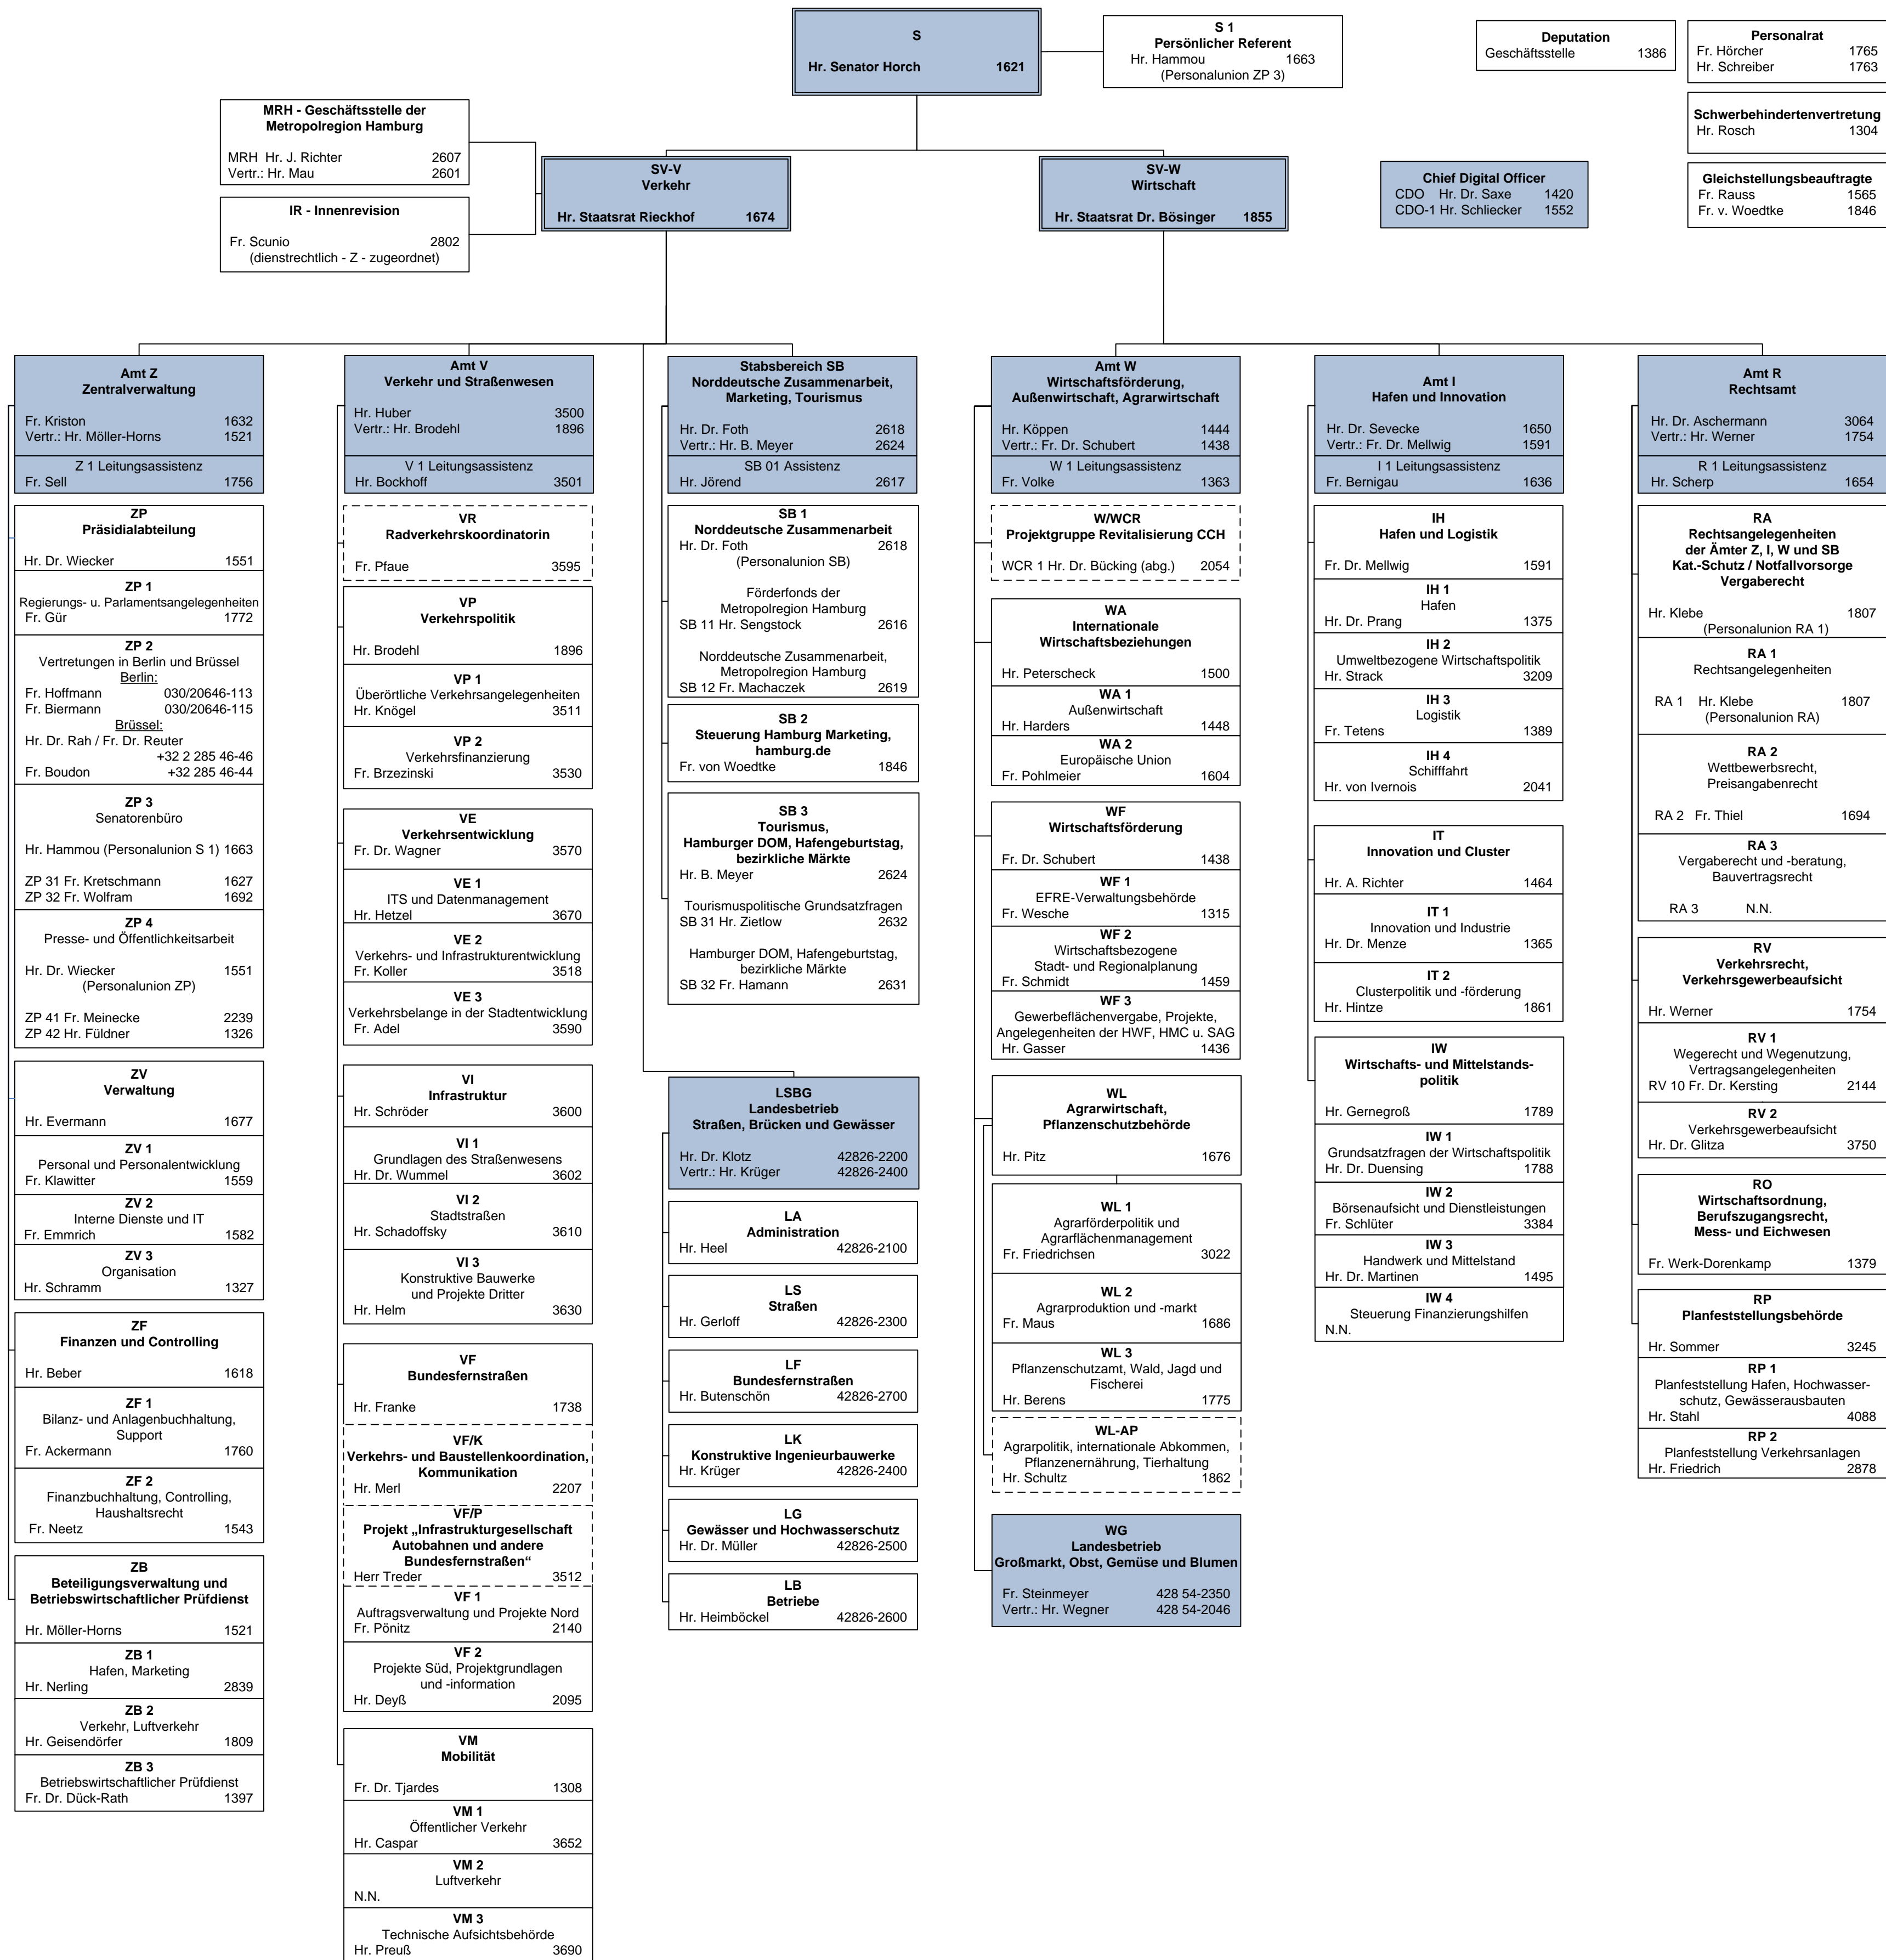

Organisationsplan Behörde für Wirtschaft, Verkehr und Innovation (BWVI)

Stand: 01.01.2018
- erstellt von ZV -

Freie und Hansestadt Hamburg
Behörde für Wirtschaft, Verkehr und Innovation
Alter Steinweg 4, 20459 Hamburg
Postfach 11 21 09, 20421 Hamburg
Tel.: (040) 428 41-Apparatnummer
Tel.: (040) 428 28-0 (Zentrale)
Fax: (040) 427 313-745
E-Mail: poststelle@bwvi.hamburg.de
Internet: www.hamburg.de
HVV: S1 Stadthausbrücke/ U3 Rödingsmarkt

Landesbetrieb Straßen, Brücken und Gewässer
Sachsenfeld 3-5, 20097 Hamburg
Postfach 101422, 20009 Hamburg
Tel.: (040) 428 26-2662
E-Mail: info@lsbg.hamburg.de
Internet: www.lsb.g.hamburg.de

Großmarkt Obst, Gemüse und Blumen
Auf der Brandshofer Schleuse 4, 20097 Hamburg
Tel.: (040) 428 54-0
Fax: (040) 427313-351
E-Mail: info@grossmarkt.hamburg.de
Internet: www.grossmarkt-hamburg.de