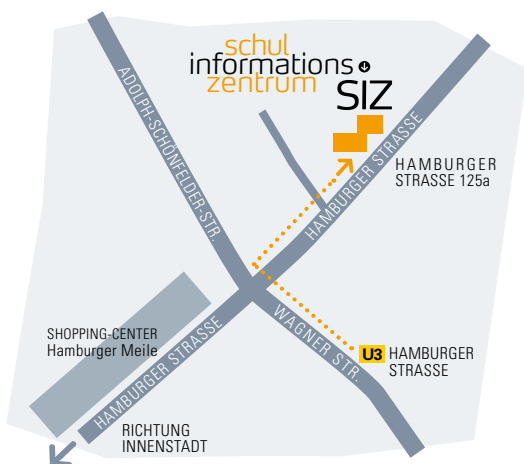

schulinformationszentrum@bsb.hamburg.de

www.hamburg.de/siz

Öffnungszeiten:

Mo. und Di. 9.00 – 17.00 Uhr

Mittwoch 9.00 – 13.00 Uhr

Donnerstag 10.00 – 18.00 Uhr

Freitag 9.00 – 13.00 Uhr

Impressum

HERAUSGEBER: BEHÖRDE FÜR SCHULE UND BERUFSBILDUNG, SCHULINFORMATIONSZENTRUM (SIZ)
HAMBURGER STRASSE 125A, 22083 HAMBURG // V.I.S.D.P. ANDREAS KUSCHNEREIT
GESTALTUNG: CARSTENTHUN.DE
STAND: AUGUST 2013

schul
informationszentrum
SIZ