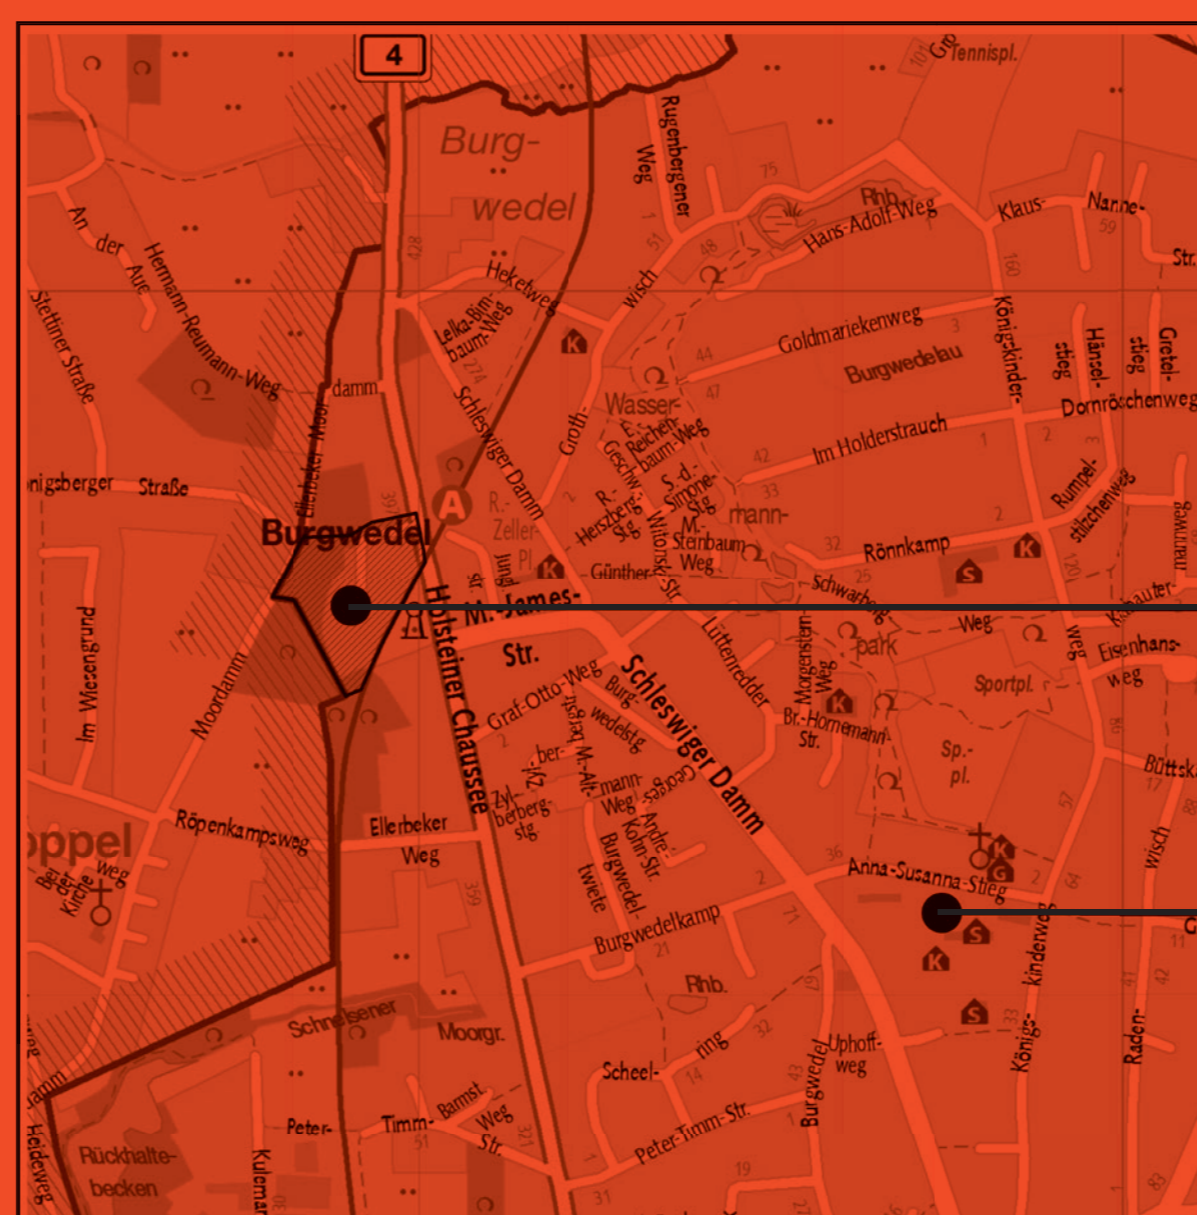

# Anhören Mitreden

Öffentliche Plandiskussion

**Bebauungsplanverfahren  
Schnelsen 88**

**sowie Berichtigung**

**des Flächennutzungsplans und  
des Landschaftsprogramms**

Dienstag, den 14. Juni 2016

19.30 Uhr

Grundschule Anna-Susanna-

Stieg

Anna-Susanna-Stieg 3

22457 Hamburg

Eintritt frei

● Plangebiet Schnelsen 88

● Veranstaltungsort

Anschauungsmaterial kann am Veranstaltungstag und -ort ab 19.00 Uhr eingesehen werden.