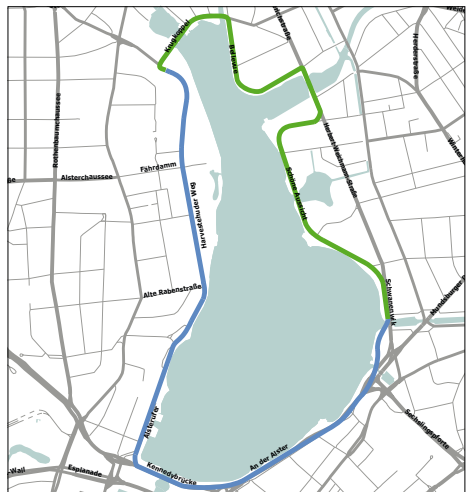

ALSTER FAHRRADACHSEN - ABSCHNITT BELLEVUE/SCHÖNE AUSSICHT

Einladung zur Informationsveranstaltung

Der Umbau des Abschnitts Bellevue/Schöne Aussicht ist der nächste Schritt in der Umsetzung des Projekts Alster Fahrradachsen. Auch in diesem Abschnitt soll eine schnelle durchgängige Radverkehrsverbindung in die Innenstadt entstehen.

Die aktuellen Pläne möchten wir Ihnen im Rahmen einer Informationsveranstaltung vorstellen und dabei mit Ihnen ins Gespräch kommen. Wir freuen uns auf Sie!

Programm am 2. März 2017

ab 17.00 Uhr   Öffentliche Ausstellung der Pläne
für den Abschnitt Bellevue/Schöne Aussicht

um 18.00 Uhr   Vortragsveranstaltung
u.a. mit der Radverkehrskordinatorin Kirsten Pfaue

Ort

Literaturhauscafé, Festsaal
Schwanenwik 38, 22087 Hamburg

Eine Anmeldung ist nicht erforderlich.

Kontakt

Landesbetrieb Straßen, Brücken
und Gewässer (LSBG)
Sachsenfeld 3-5, 20097 Hamburg
alsterfahrradachsen@lsbg.hamburg.de

- Aktueller Abschnitt
- Fertiggestellte und später umzusetzende Abschnitte