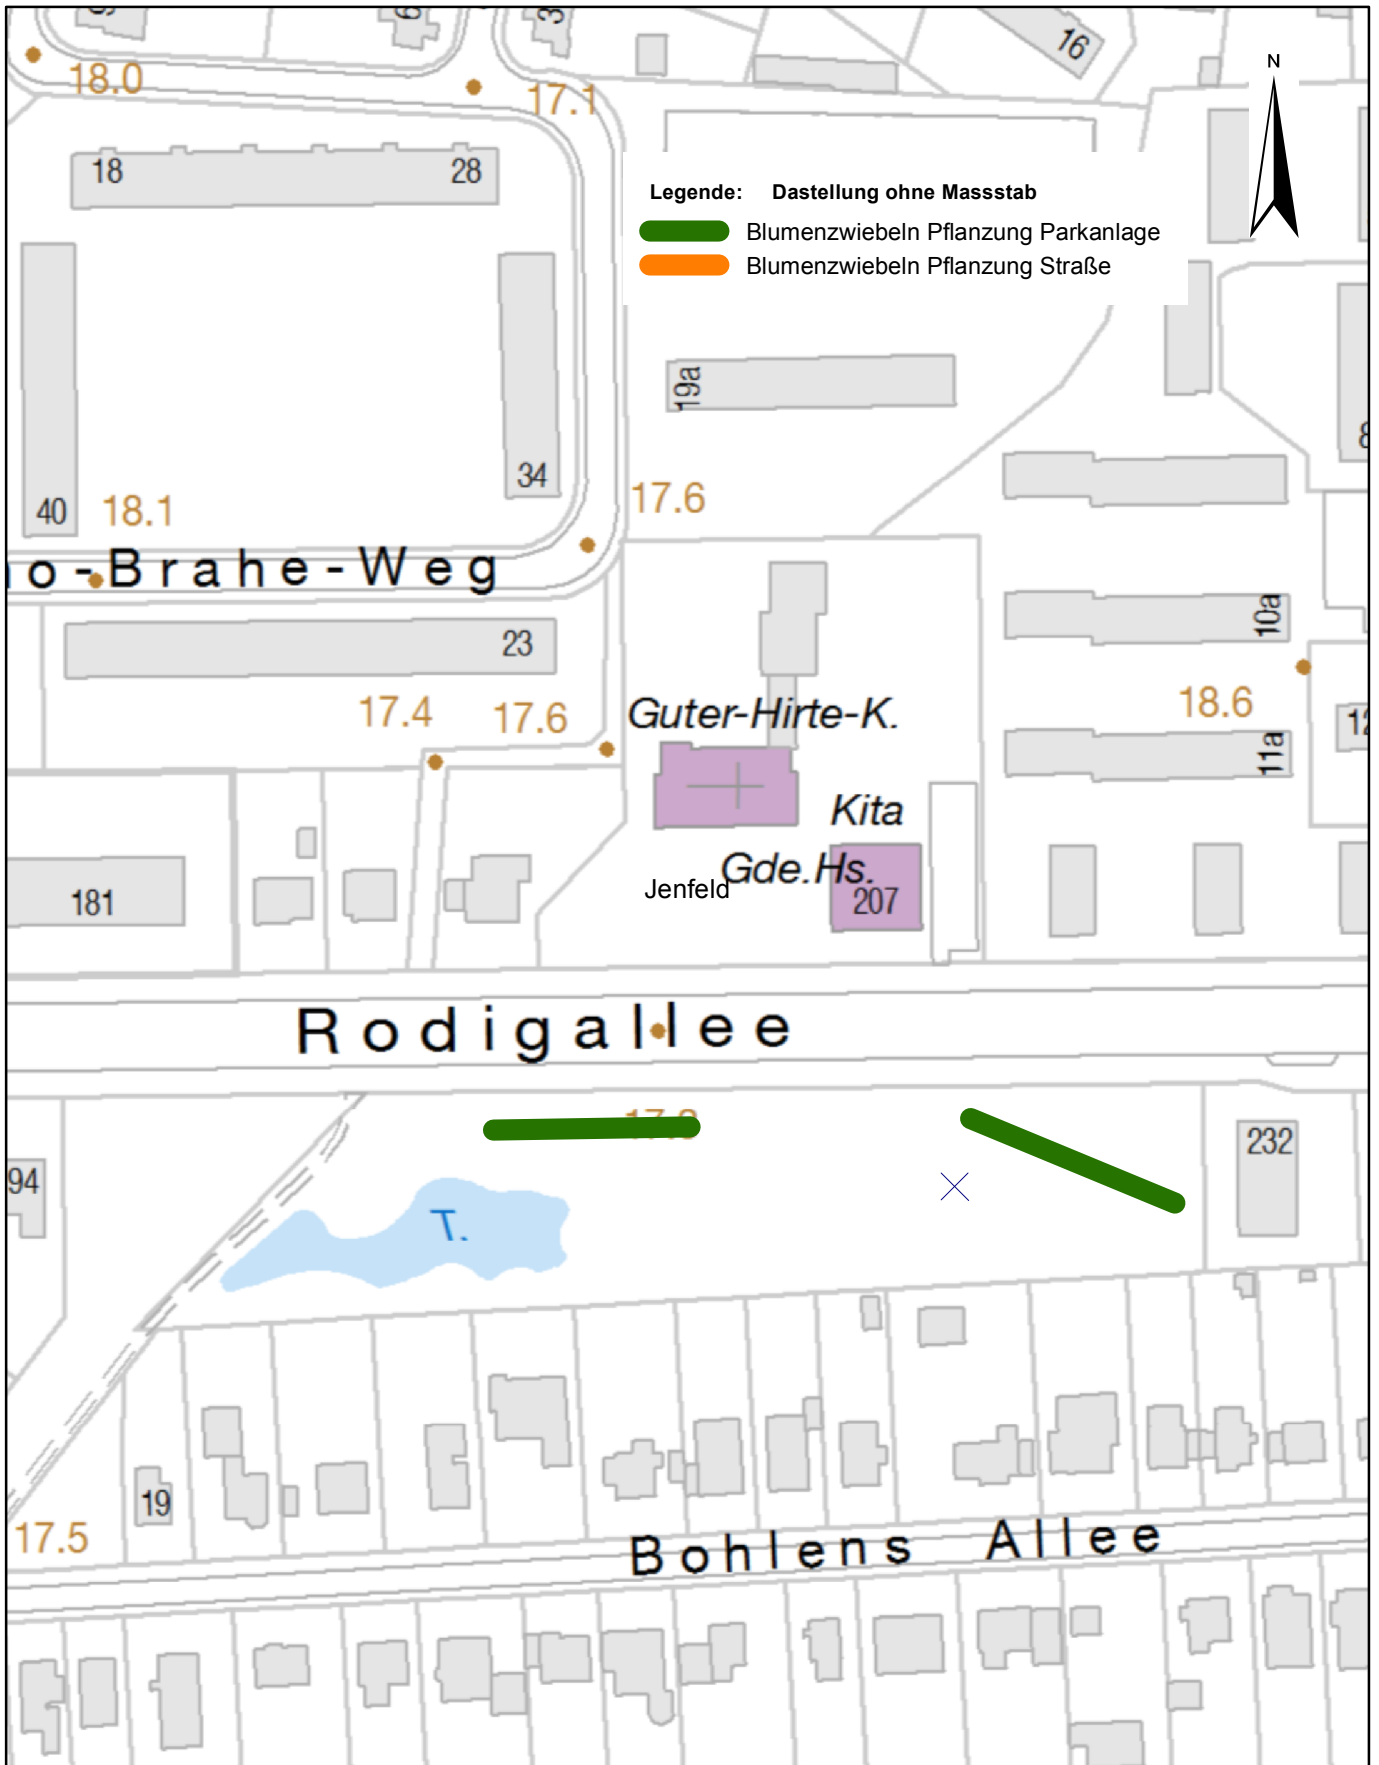

Bohlensallee - Rodigallee

0 10 20 40 60 80 Meter

Kartengrundlage:
Geobasisdaten
DK5

Herausgeber:
Freie und Hansestadt Hamburg
Bezirksamt Wandsbek
Dezernat Wirtschaft, Bauen und Umwelt
Fachamt Management des öffentlichen Raumes