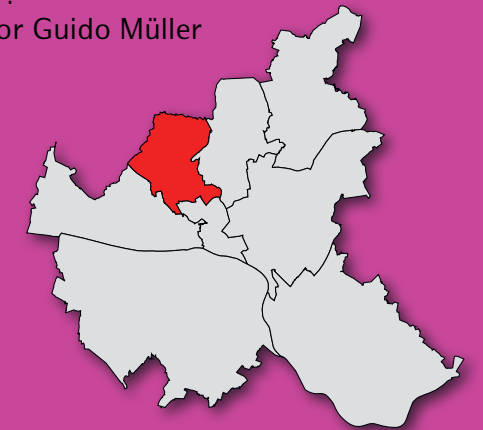

# Staatliche Jugendmusikschule Hamburg

Direktor:  
Professor Guido Müller

**NORD-WEST**

**UNTERRICHT**

**UND VERANSTALTUNGEN**

**Stadtbereich Nord-West**

*Eidelstedt, Eppendorf, Lokstedt, Niendorf,  
Schnelsen, Stellingen*