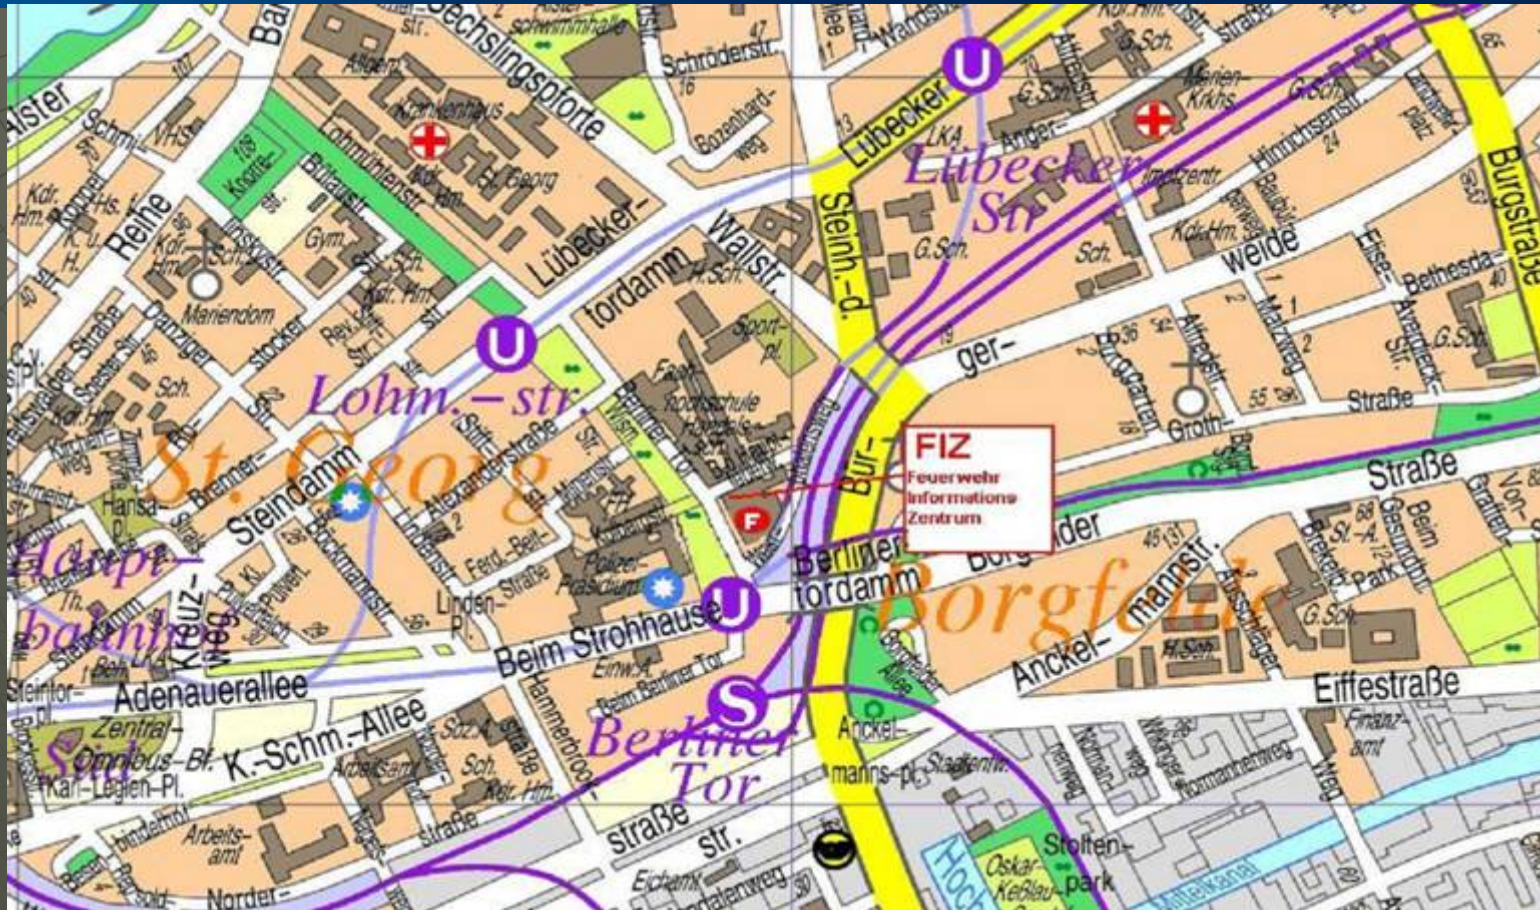

Feuerwehr-Informationen-Zentrum

Bei der Hauptfeuerwache 2
A1 –A 255 – Heidenkampsweg-Bürgerweide-links in die Wallstraße-links in den
Lübeckertordamm-links in die Straße Berliner Tor- links in die Straße B.d.Hauptfeuerwache.
U-S-Bahnstation Berliner Tor
Links am Gebäude der Feuerwache Berliner Tor vorbei- rechts in die Straße B.d.Hauptfeuerwache.