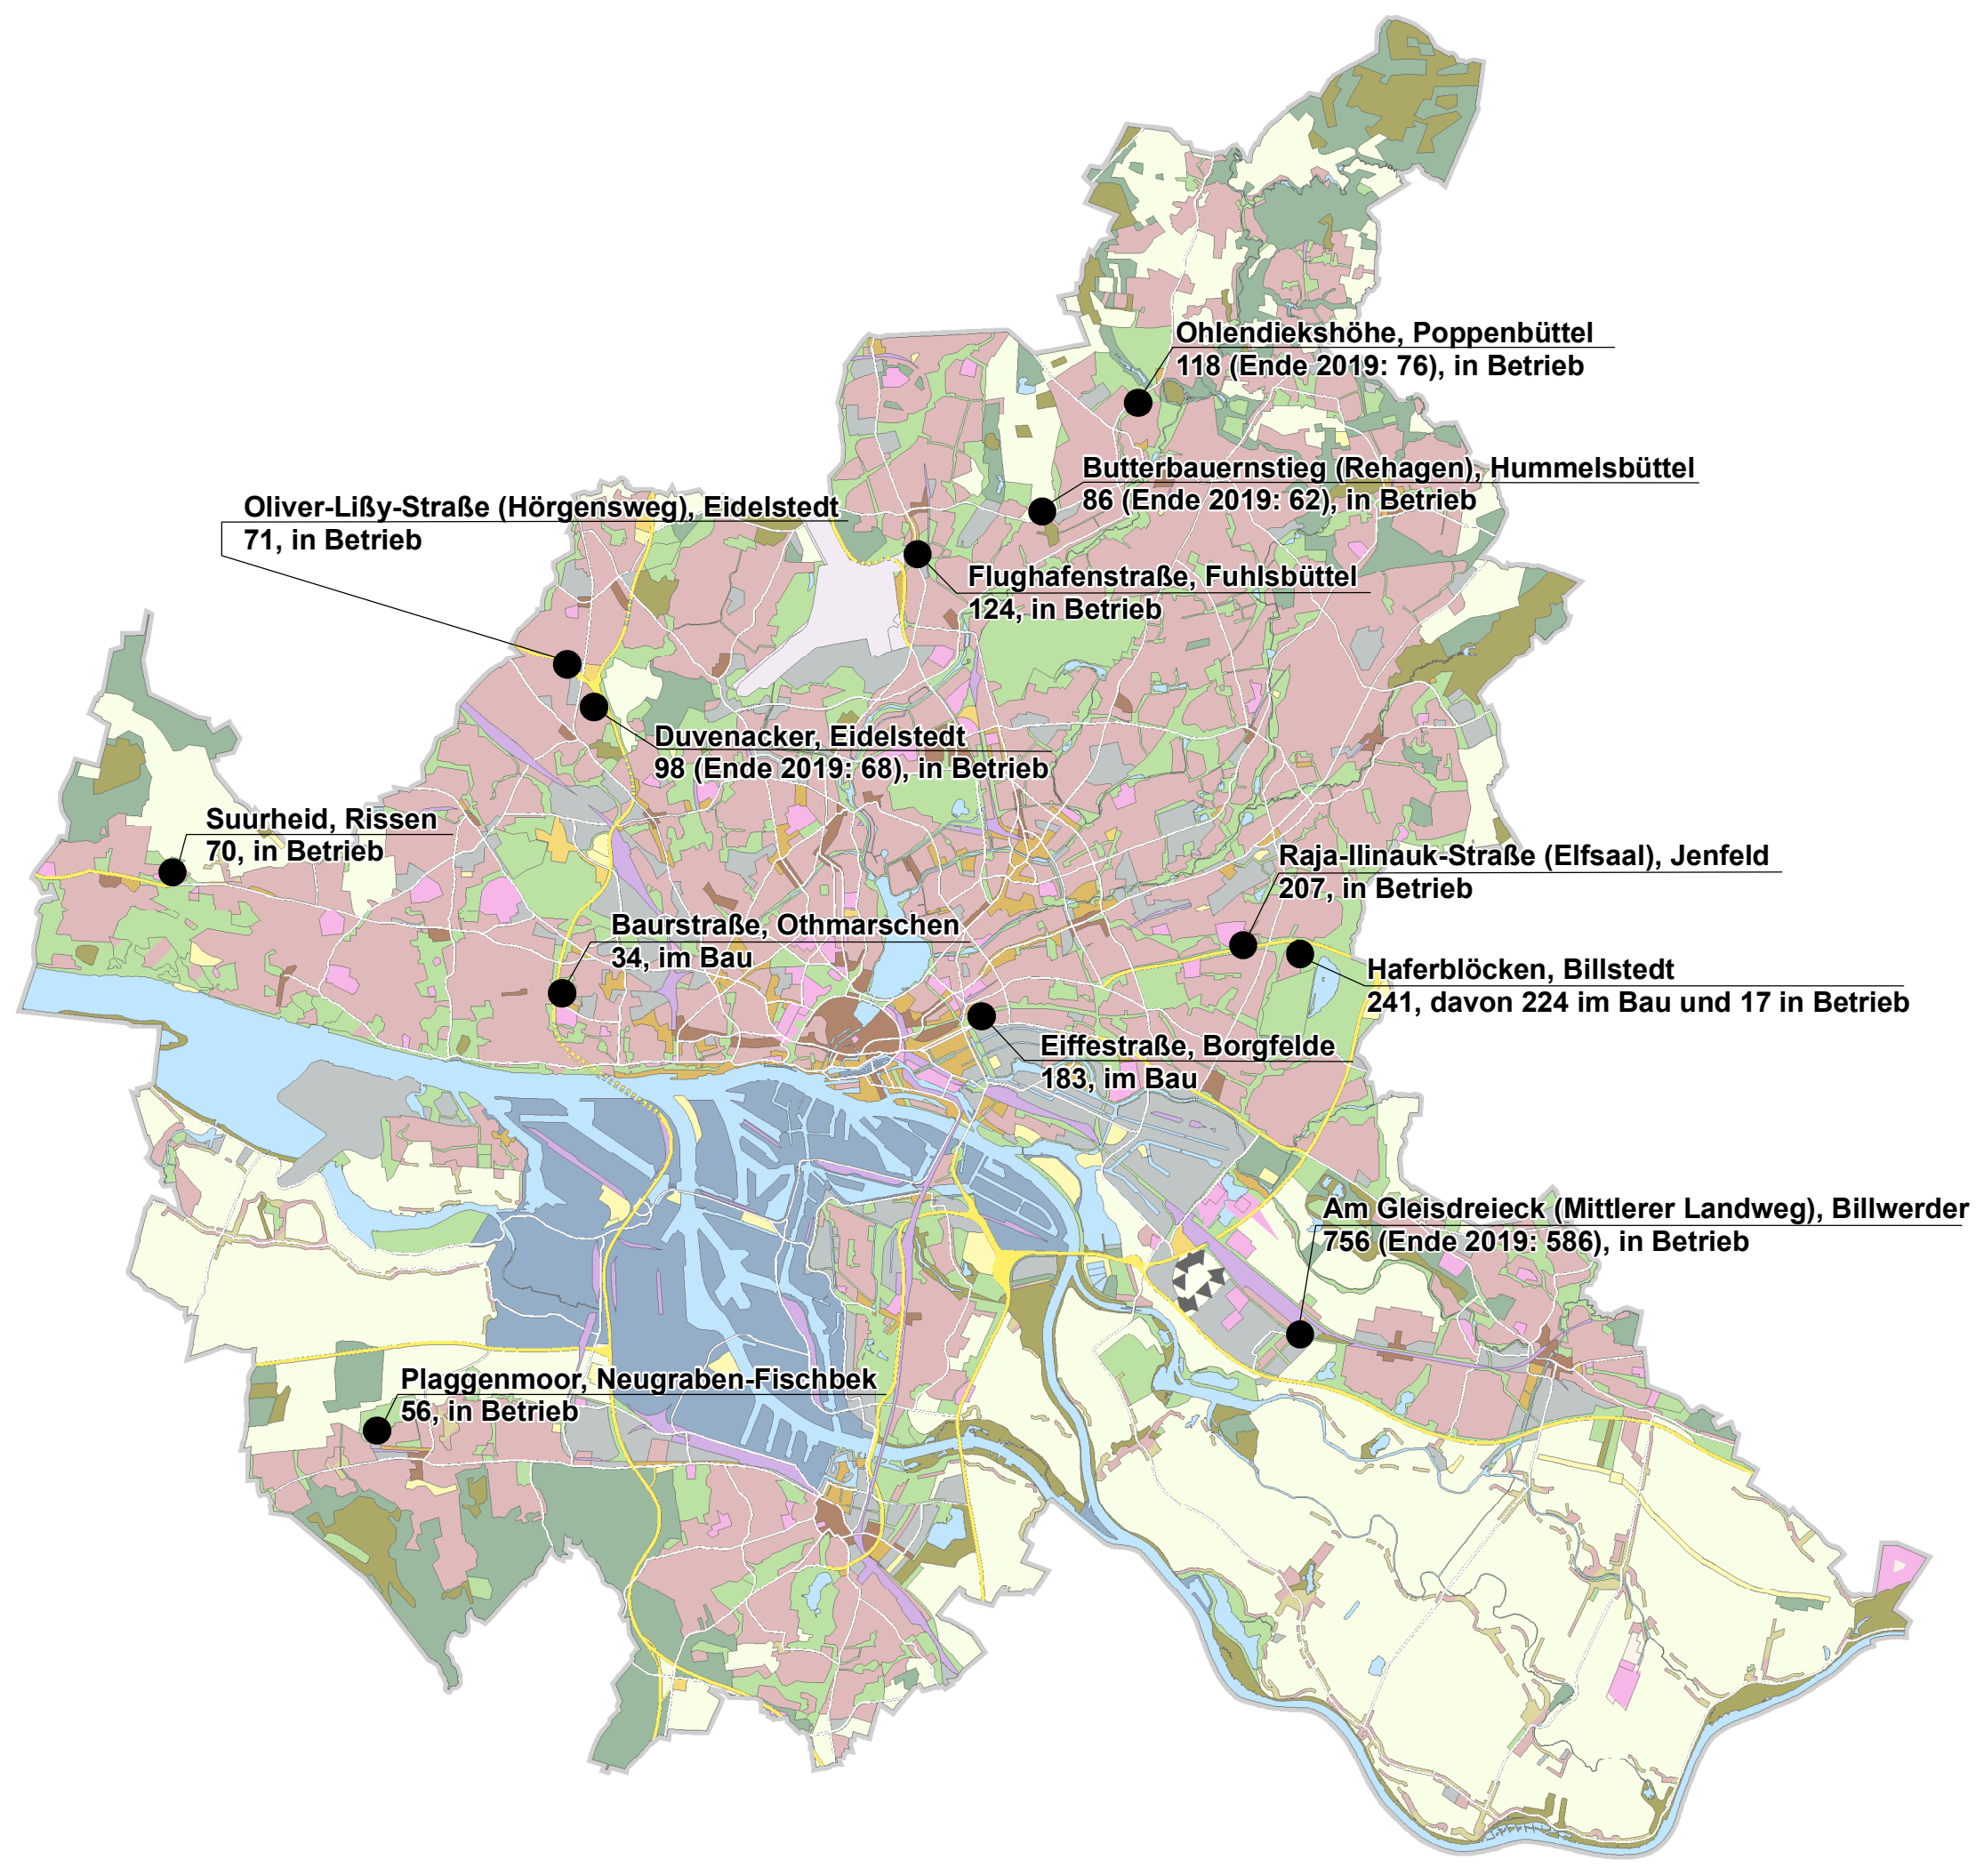

# Flüchtlingsunterkünfte mit der Perspektive Wohnen

● Standorte jeweils mit Anzahl der Wohneinheiten für Flüchtlinge

Stand: 27.03.2019

Maßstab 1 : 140.000 (im Original)