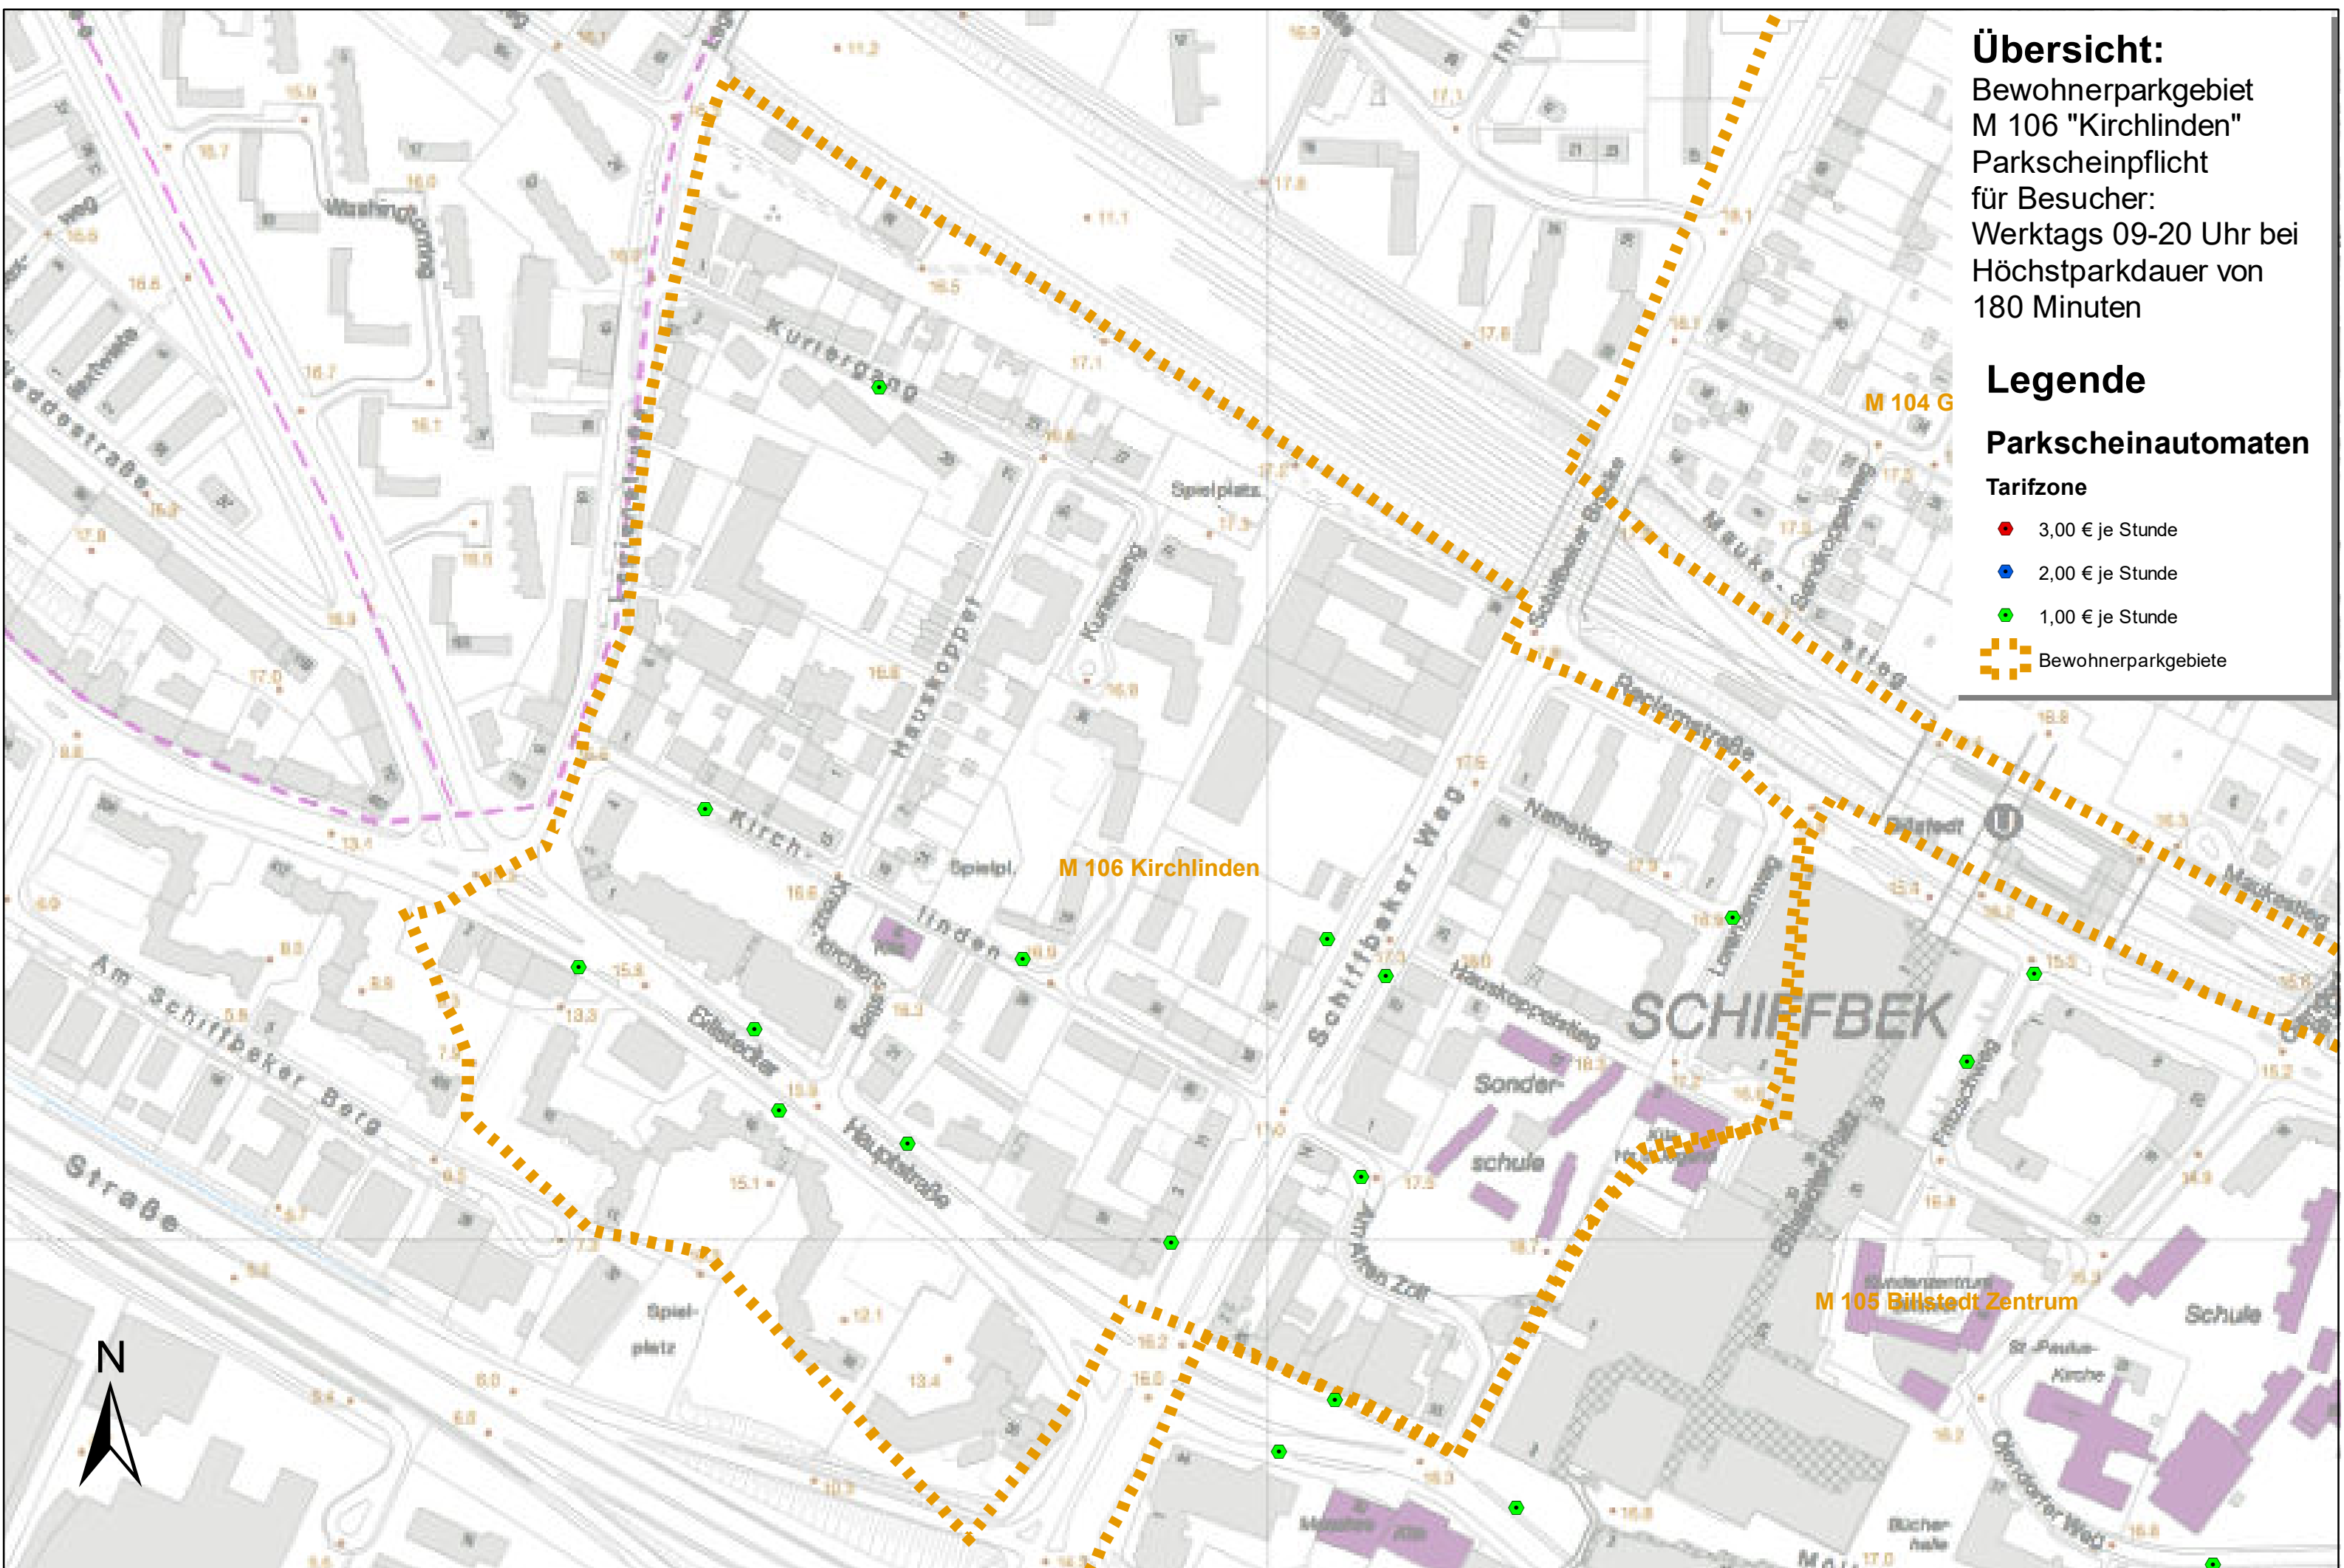

Übersicht:

Bewohnerparkgebiet
M 106 "Kirchlinden"
Parkscheinplicht
für Besucher:
Werktags 09-20 Uhr bei
Höchstparkdauer von
180 Minuten

Legende

Parkscheinautomaten

Tarifzone

- 3,00 € je Stunde
- 2,00 € je Stunde
- 1,00 € je Stunde
- Bewohnerparkgebiete

Ersteller/in: VES
Datum: 25.09.2019
Quelle: FHH, Landesbetrieb Geoinformation und Vermessung, 2018