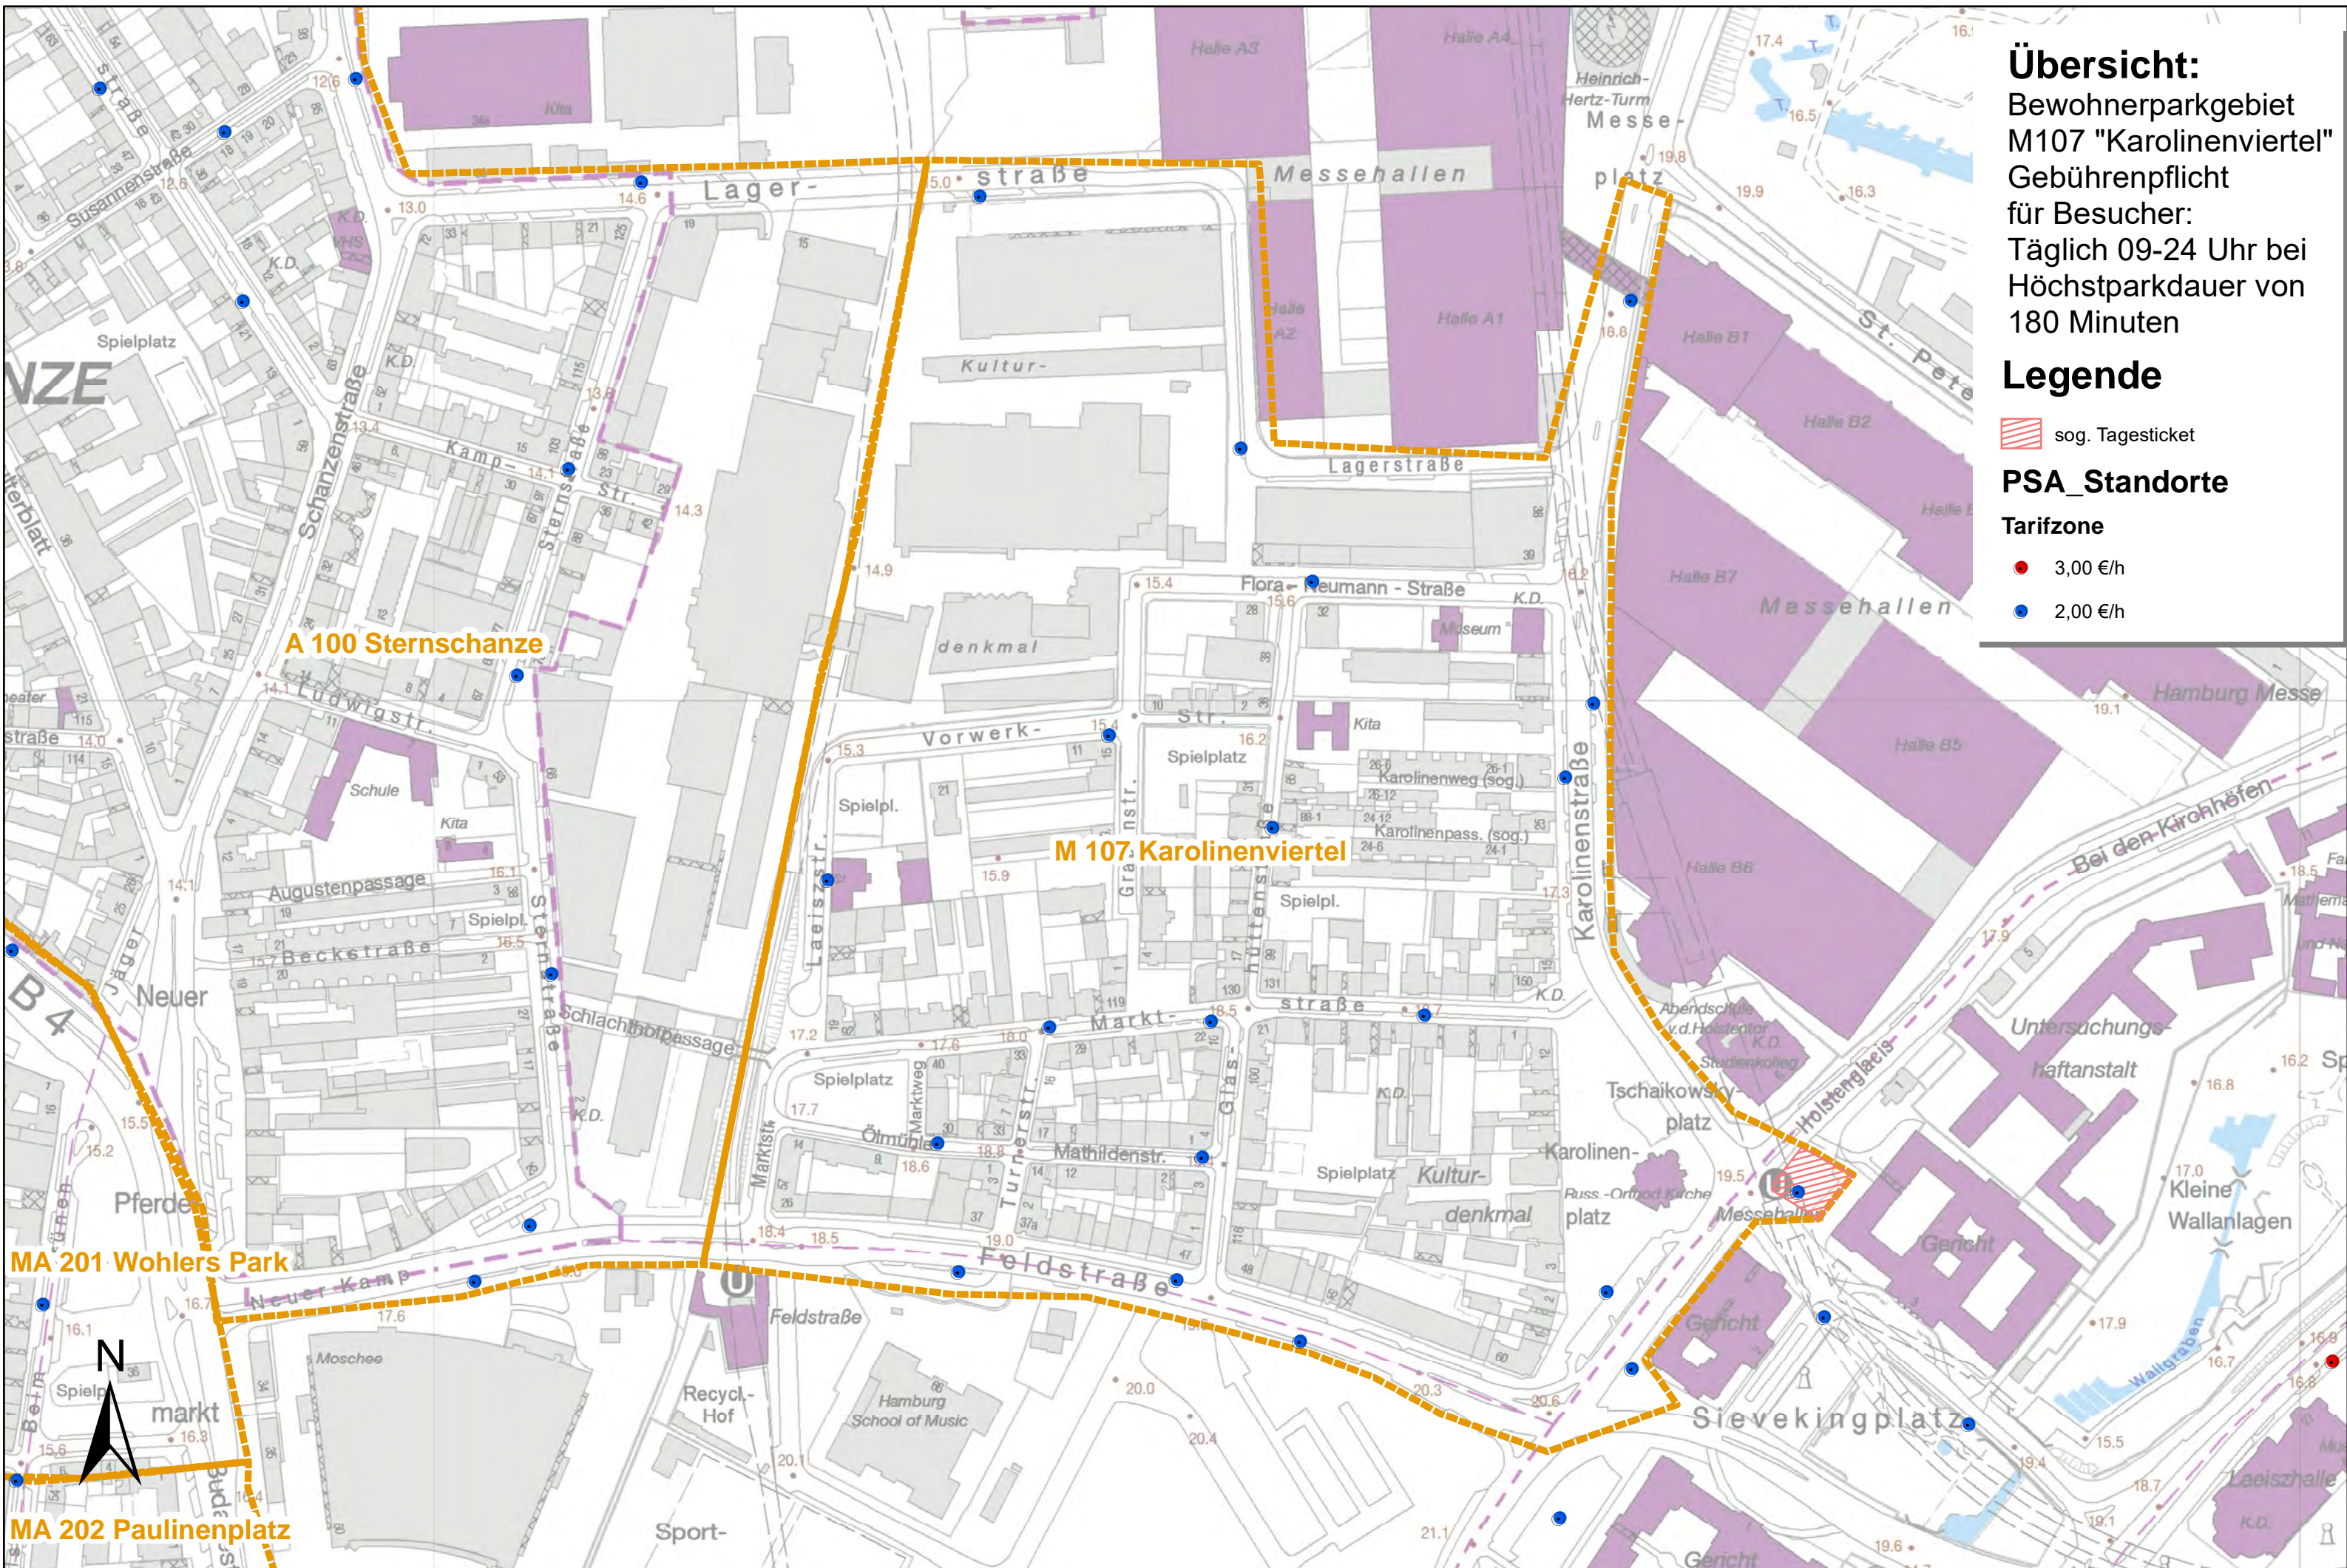

Übersicht:
 Bewohnerparkgebiet
 M107 "Karolinenviertel"
 Gebührenpflicht
 für Besucher:
 Täglich 09-24 Uhr bei
 Höchstparkdauer von
 180 Minuten

Legende

 sog. Tagesticket

PSA_Standorte

Tarifzone

-  3,00 €/h
-  2,00 €/h

Ersteller/in: VES
 Datum: 11.03.2020
 Quelle: FHH, Landesbetrieb Geoinformation und Vermessung, 2018