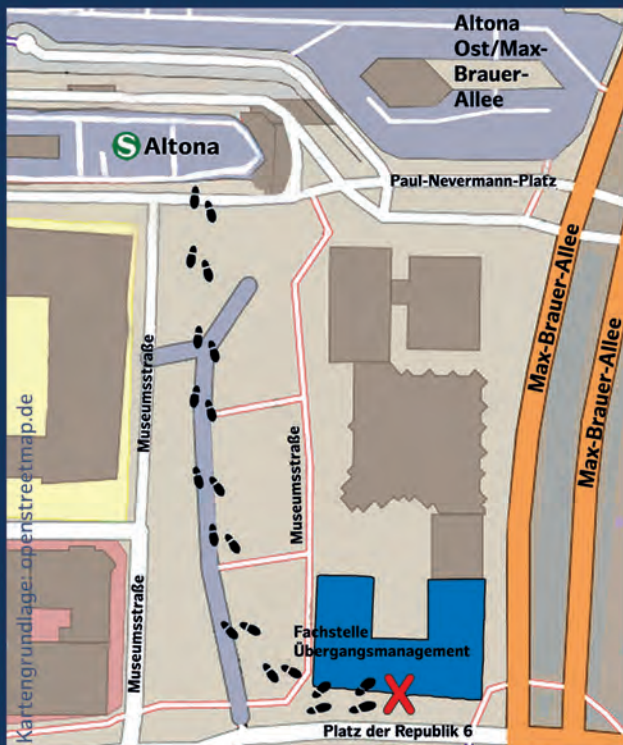

### Fachstelle Übergangsmanagement

Platz der Republik 6, 22765 Hamburg

Telefon: 040 428 11 - 2338

Fax: 040 427 90 - 3016

E-Mail: [sg25@eimsbuettel.hamburg.de](mailto:sg25@eimsbuettel.hamburg.de)

Sie erreichen uns direkt am Bahnhof Altona.  
Unsere Dienststelle ist barrierefrei.