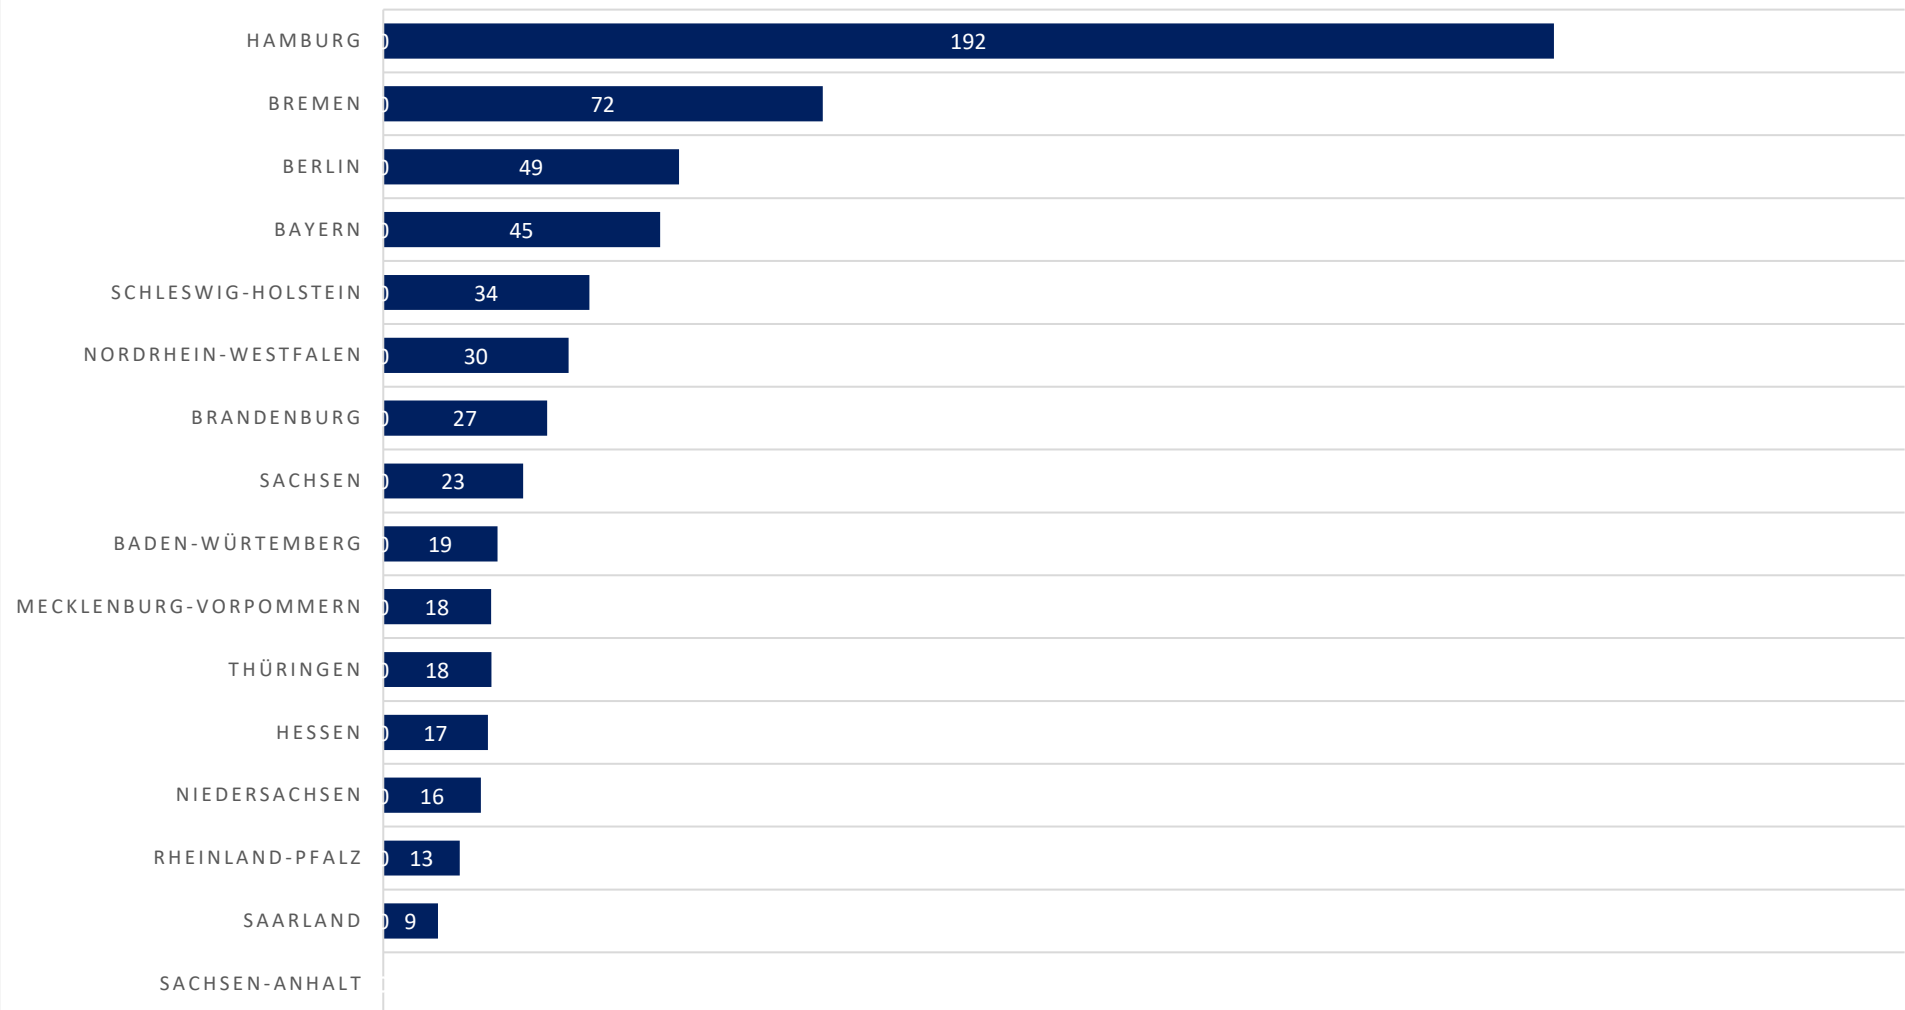

BEWILLIGTE GEFÖRDERTE WOHNUNGEN JE 100.000 EINWOHNER 2019

Bewilligte geförderte Wohnungen je 100.000 Einwohner 2018