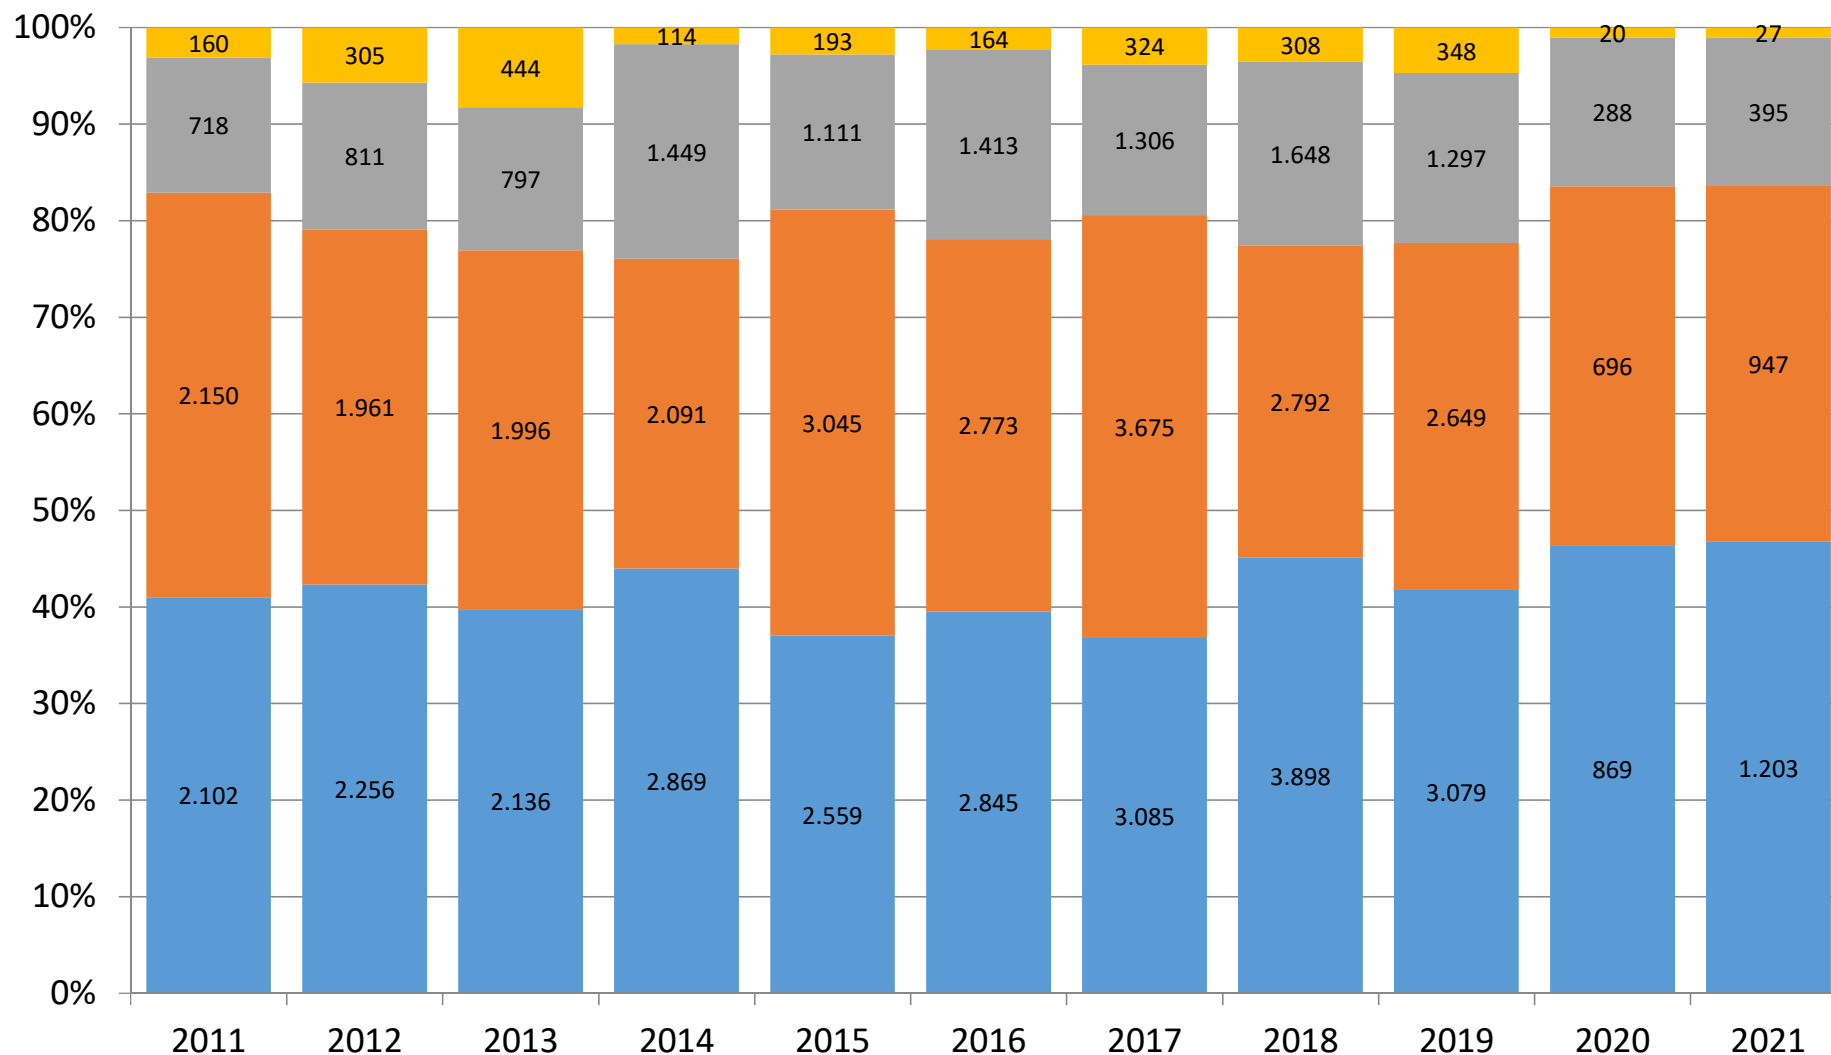

## Zahl der nächtliche Starts und Landungen nach Richtung (22-6 Uhr)\*

■ Alsterdorf ■ Niendorf ■ Langenhorn ■ Norderstedt

\*) Angaben beinhalten keine Hubschrauberflüge

Quelle: eigene Berechnung, basierend auf Daten des Flughafens Hamburgs; Stand: Februar 2022