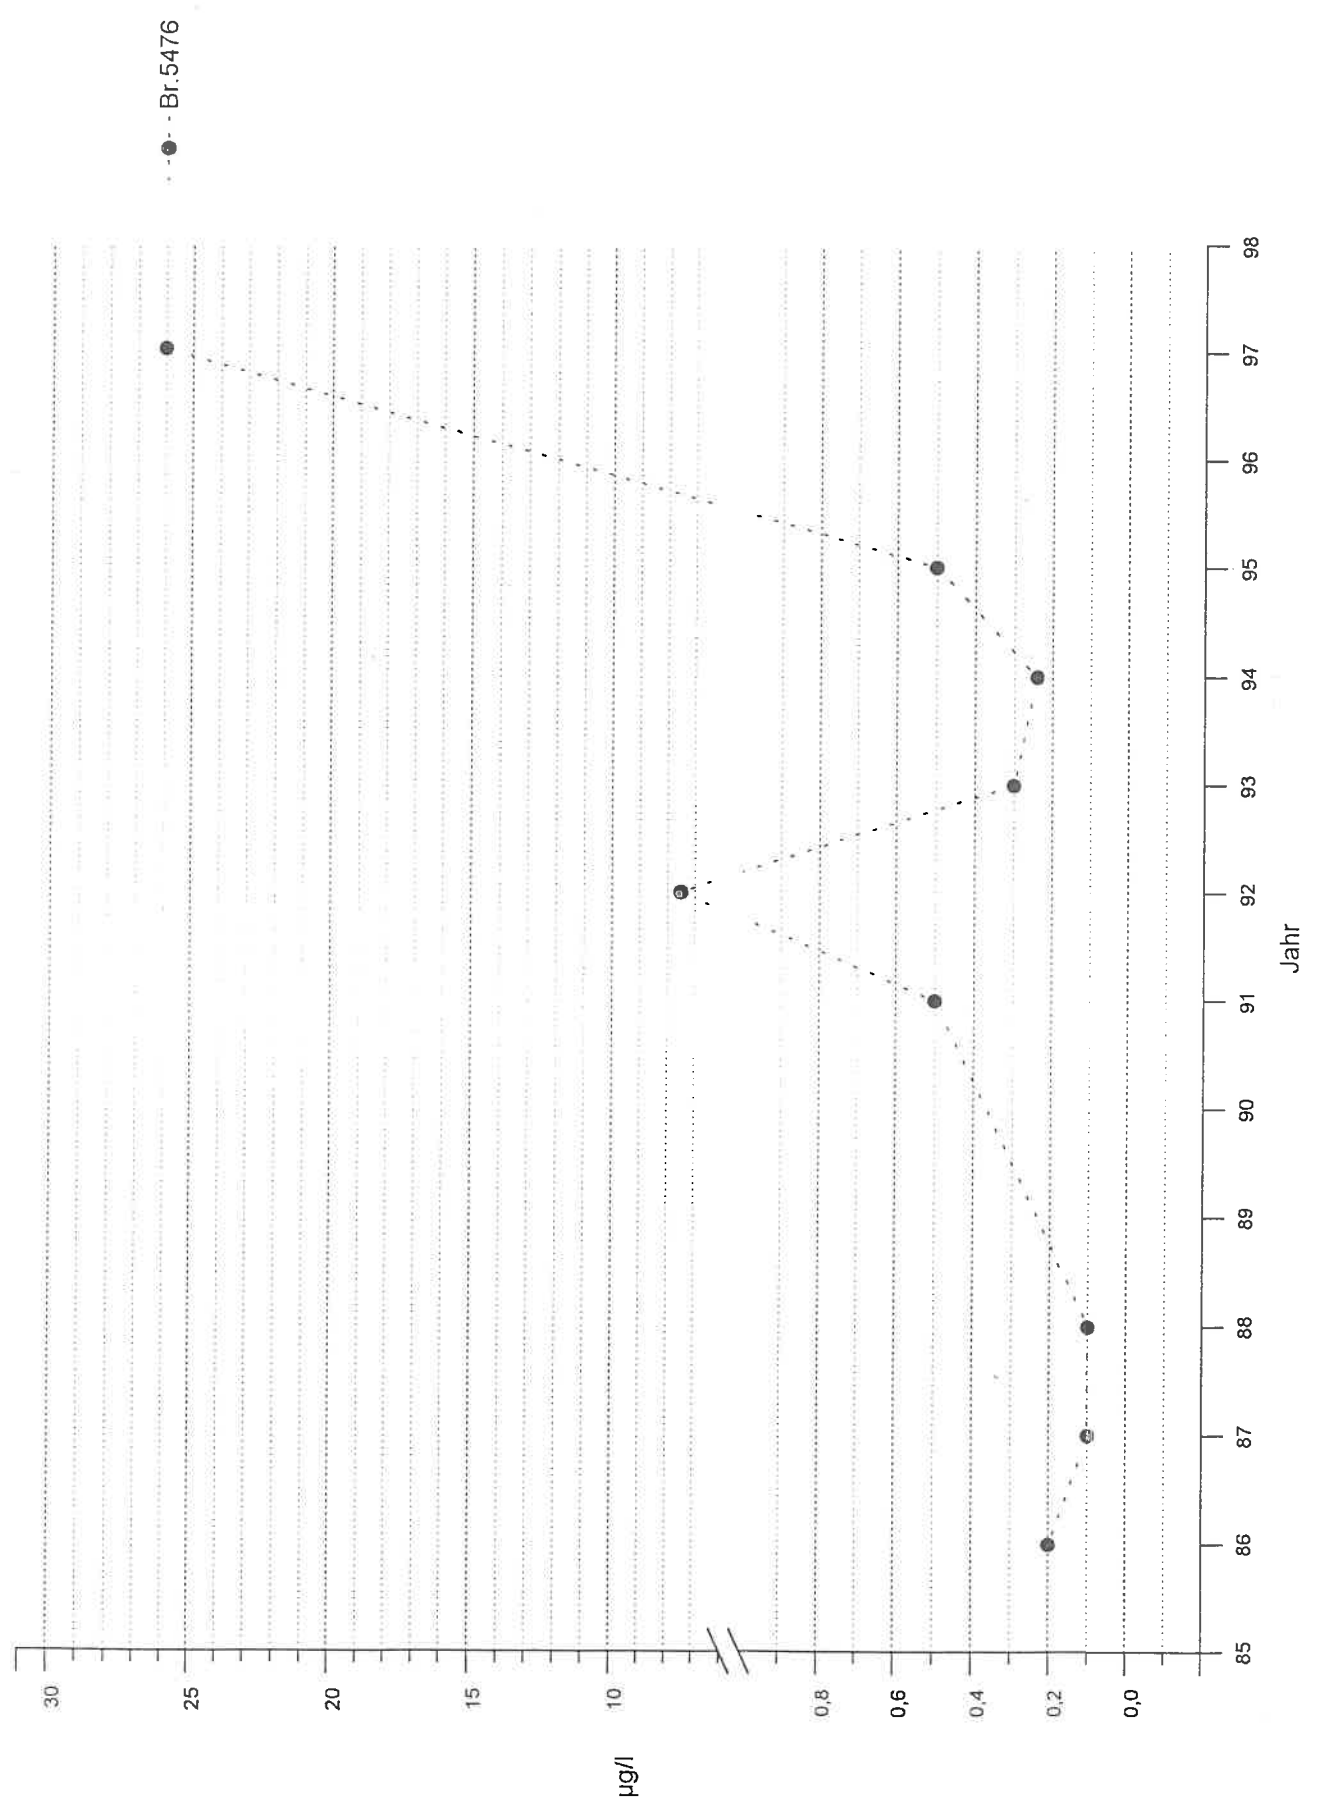

A.Nr. 95517 Ehem. Deponie Neusurenland
Wasseruntersuchung

LCKW

A.Nr. 95517 Ehem. Deponie Neusurenland
Wasseruntersuchung

LCKW

A.Nr. 95517 Ehem. Deponie Neusurenland
Wasseruntersuchung

LCKW

A.Nr. 95517 Ehem. Deponie Neusurenland
Wasseruntersuchung

LCKW

Br. 7661

n.n. nicht nachgewiesen

A.Nr. 95517 Ehem. Deponie Neusurenland
Wasseruntersuchung

LCKW