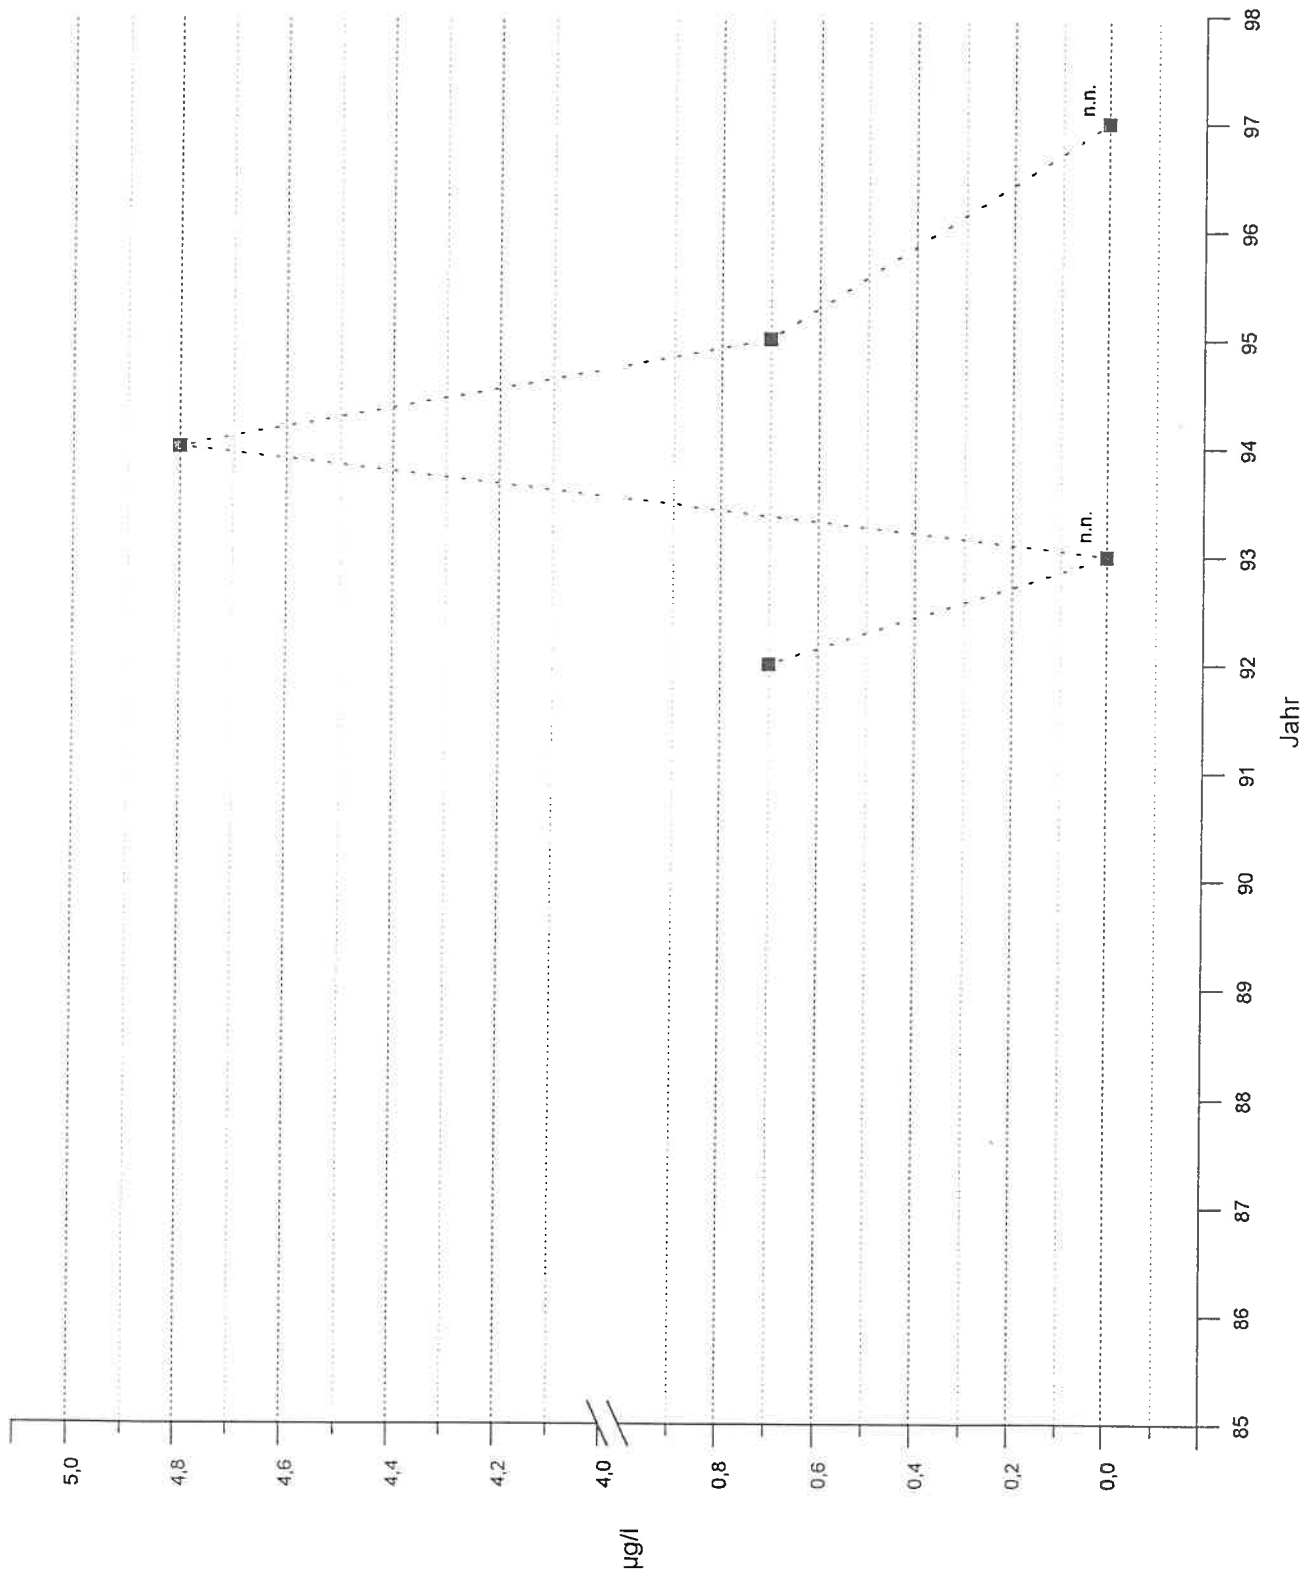

A.Nr. 95517 Ehem. Deponie Neusurenland
Wasseruntersuchung

LCKW

A.Nr. 95517 Ehem. Deponie Neusurenland
Wasseruntersuchung

LCKW

A.Nr. 95517 Ehem. Deponie Neusurenland
Wasseruntersuchung

LCKW

A.Nr. 95517 Ehem. Deponie Neusurenland
Wasseruntersuchung

LCKW

Br. 7661

n.n. nicht nachgewiesen

A.Nr. 95517 Ehem. Deponie Neusurenland
Wasseruntersuchung

LCKW