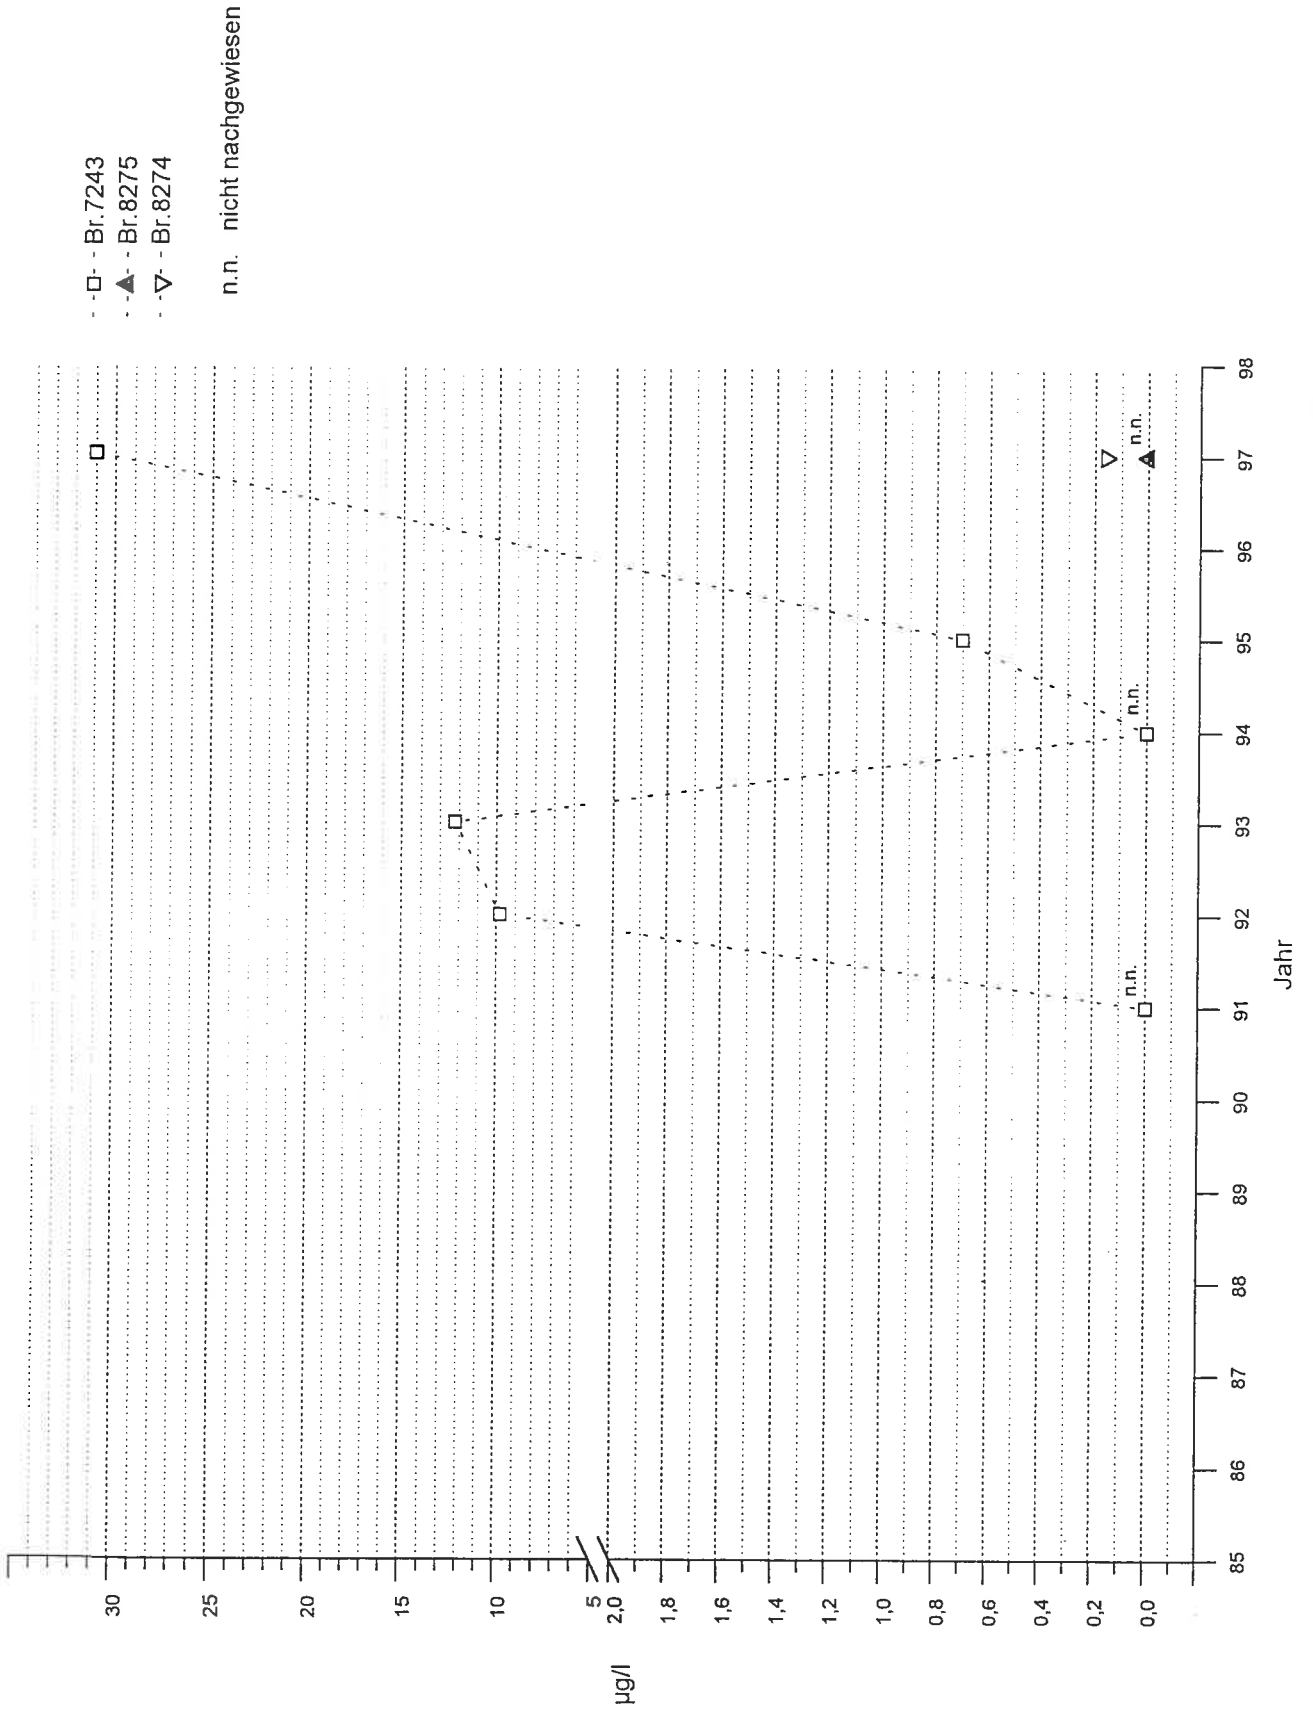

A.Nr. 95517 Ehem. Deponie Neusurenland
Wasseruntersuchung

LCKW

A.Nr. 95517 Ehem. Deponie Neusurenland
Wasseruntersuchung

LCKW

A.Nr. 95517 Ehem. Deponie Neusurenland
Wasseruntersuchung

LCKW

A.Nr. 95517 Ehem. Deponie Neusurenland
Wasseruntersuchung

LCKW

Br. 7661

n.n. nicht nachgewiesen

A.Nr. 95517 Ehem. Deponie Neusurenland
Wasseruntersuchung

LCKW