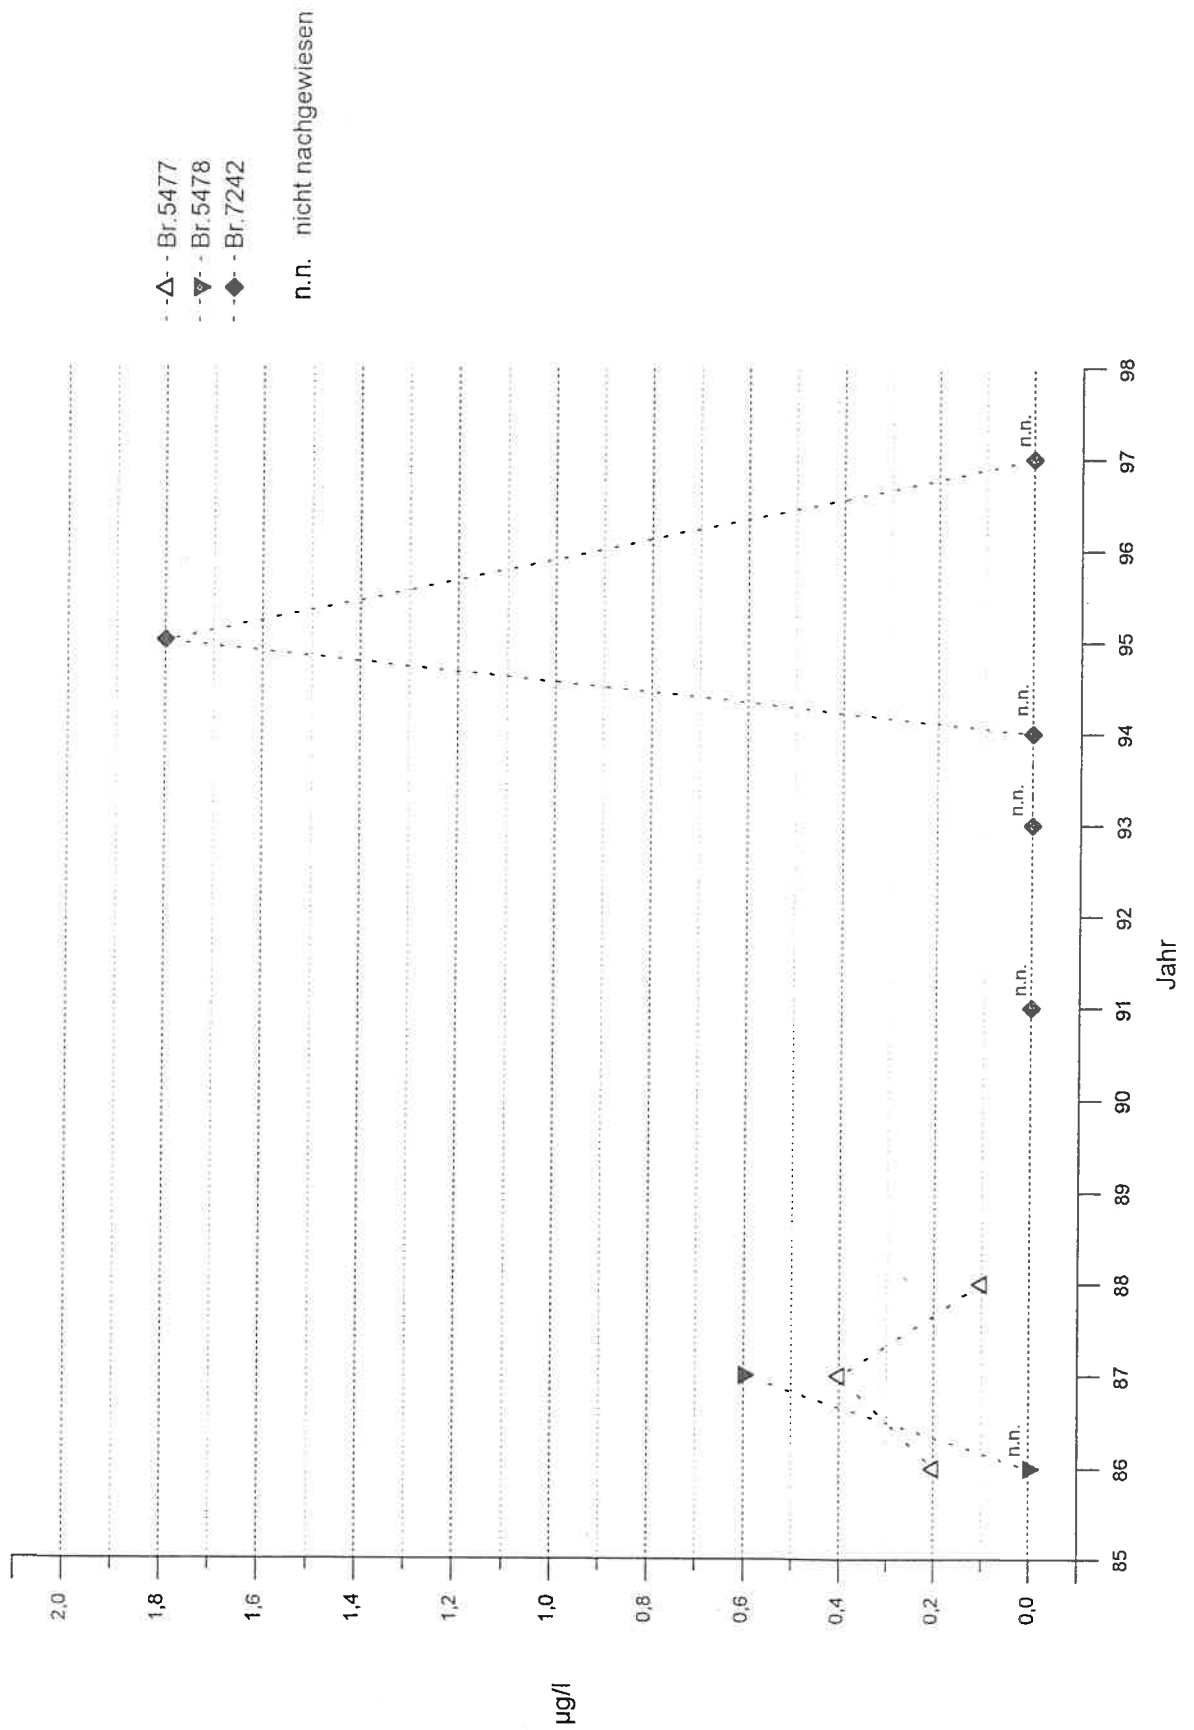

A.Nr. 95517 Ehem. Deponie Neusurenland
Wasseruntersuchung

LCKW

A.Nr. 95517 Ehem. Deponie Neusurenland
Wasseruntersuchung

LCKW

A.Nr. 95517 Ehem. Deponie Neusurenland
Wasseruntersuchung

LCKW

A.Nr. 95517 Ehem. Deponie Neusurenland
Wasseruntersuchung

LCKW

Br. 7661

n.n. nicht nachgewiesen

A.Nr. 95517 Ehem. Deponie Neusurenland
Wasseruntersuchung

LCKW