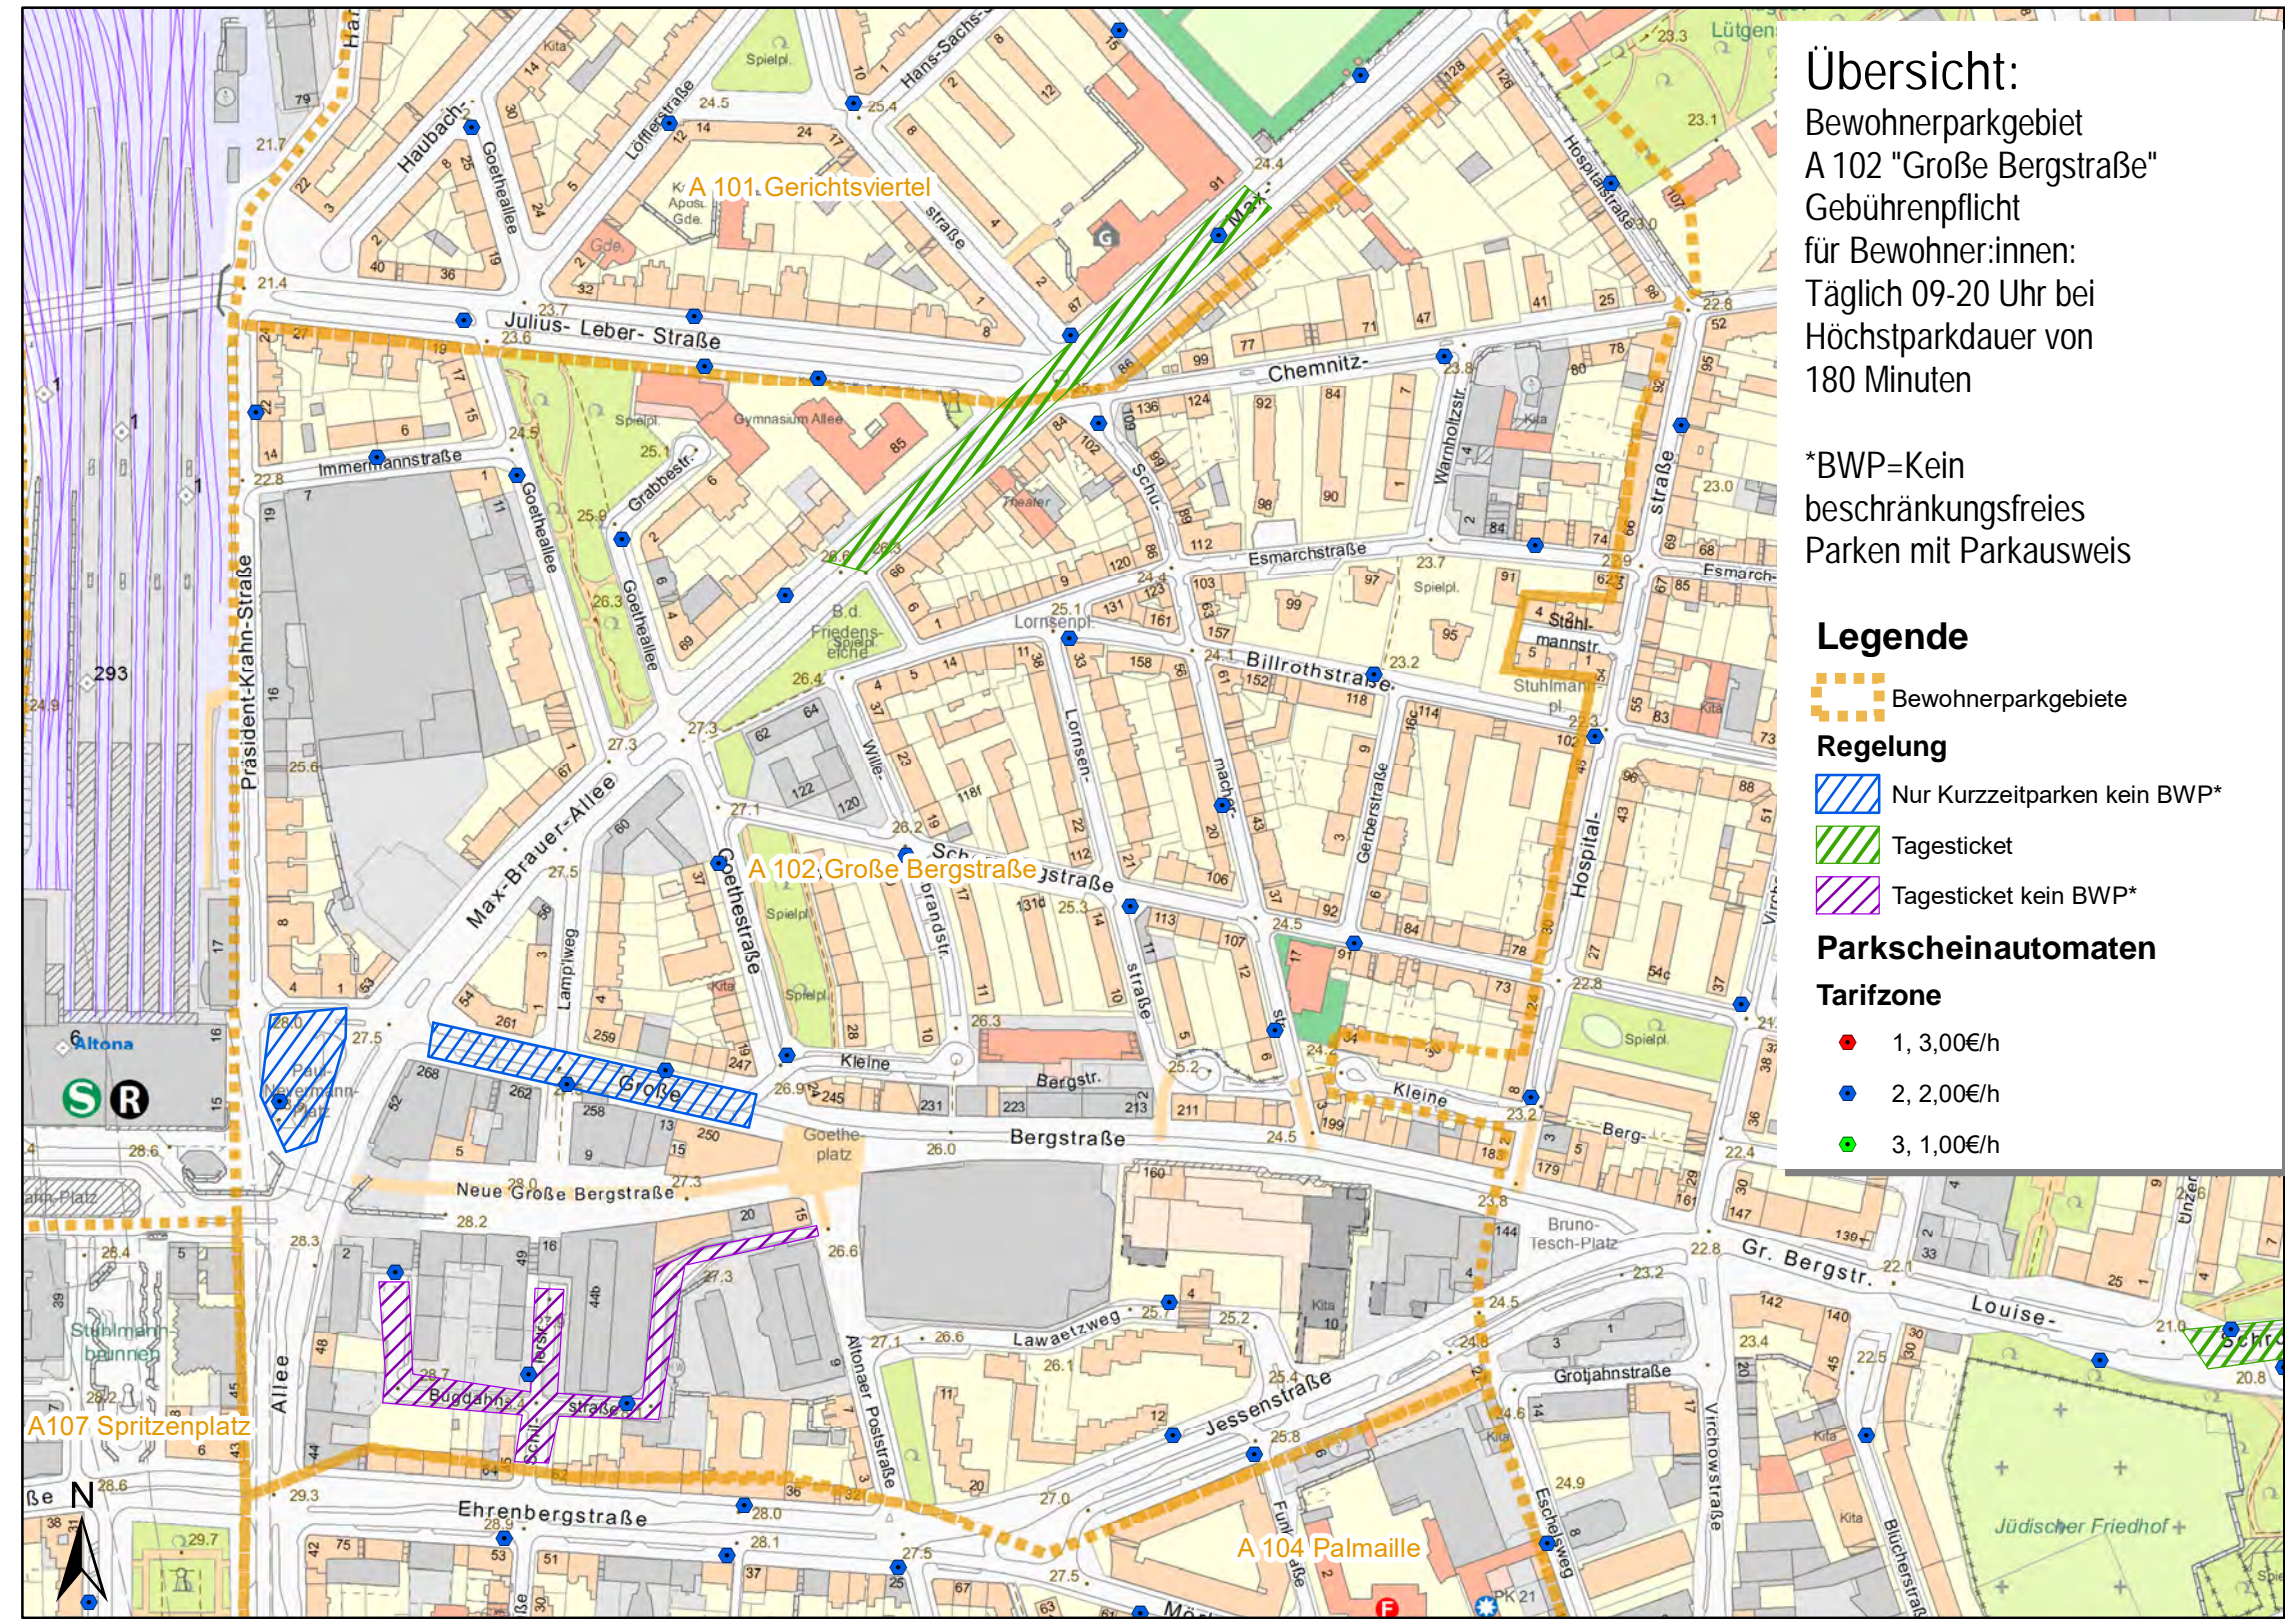

Übersicht:

Bewohnerparkgebiet
A 102 "Große Bergstraße"
Gebührenpflicht
für Bewohner:innen:
Täglich 09-20 Uhr bei
Höchstparkdauer von
180 Minuten

*BWP=Kein
beschränkungs
freies
Parken mit Parkausweis

Legende

 Bewohnerparkgebiete

Regelung

 Nur Kurzzeitparken kein BWP*

 Tagesticket

 Tagesticket kein BWP*

Parkscheinautomaten

Tarifzone

-  1, 3,00€/h
-  2, 2,00€/h
-  3, 1,00€/h