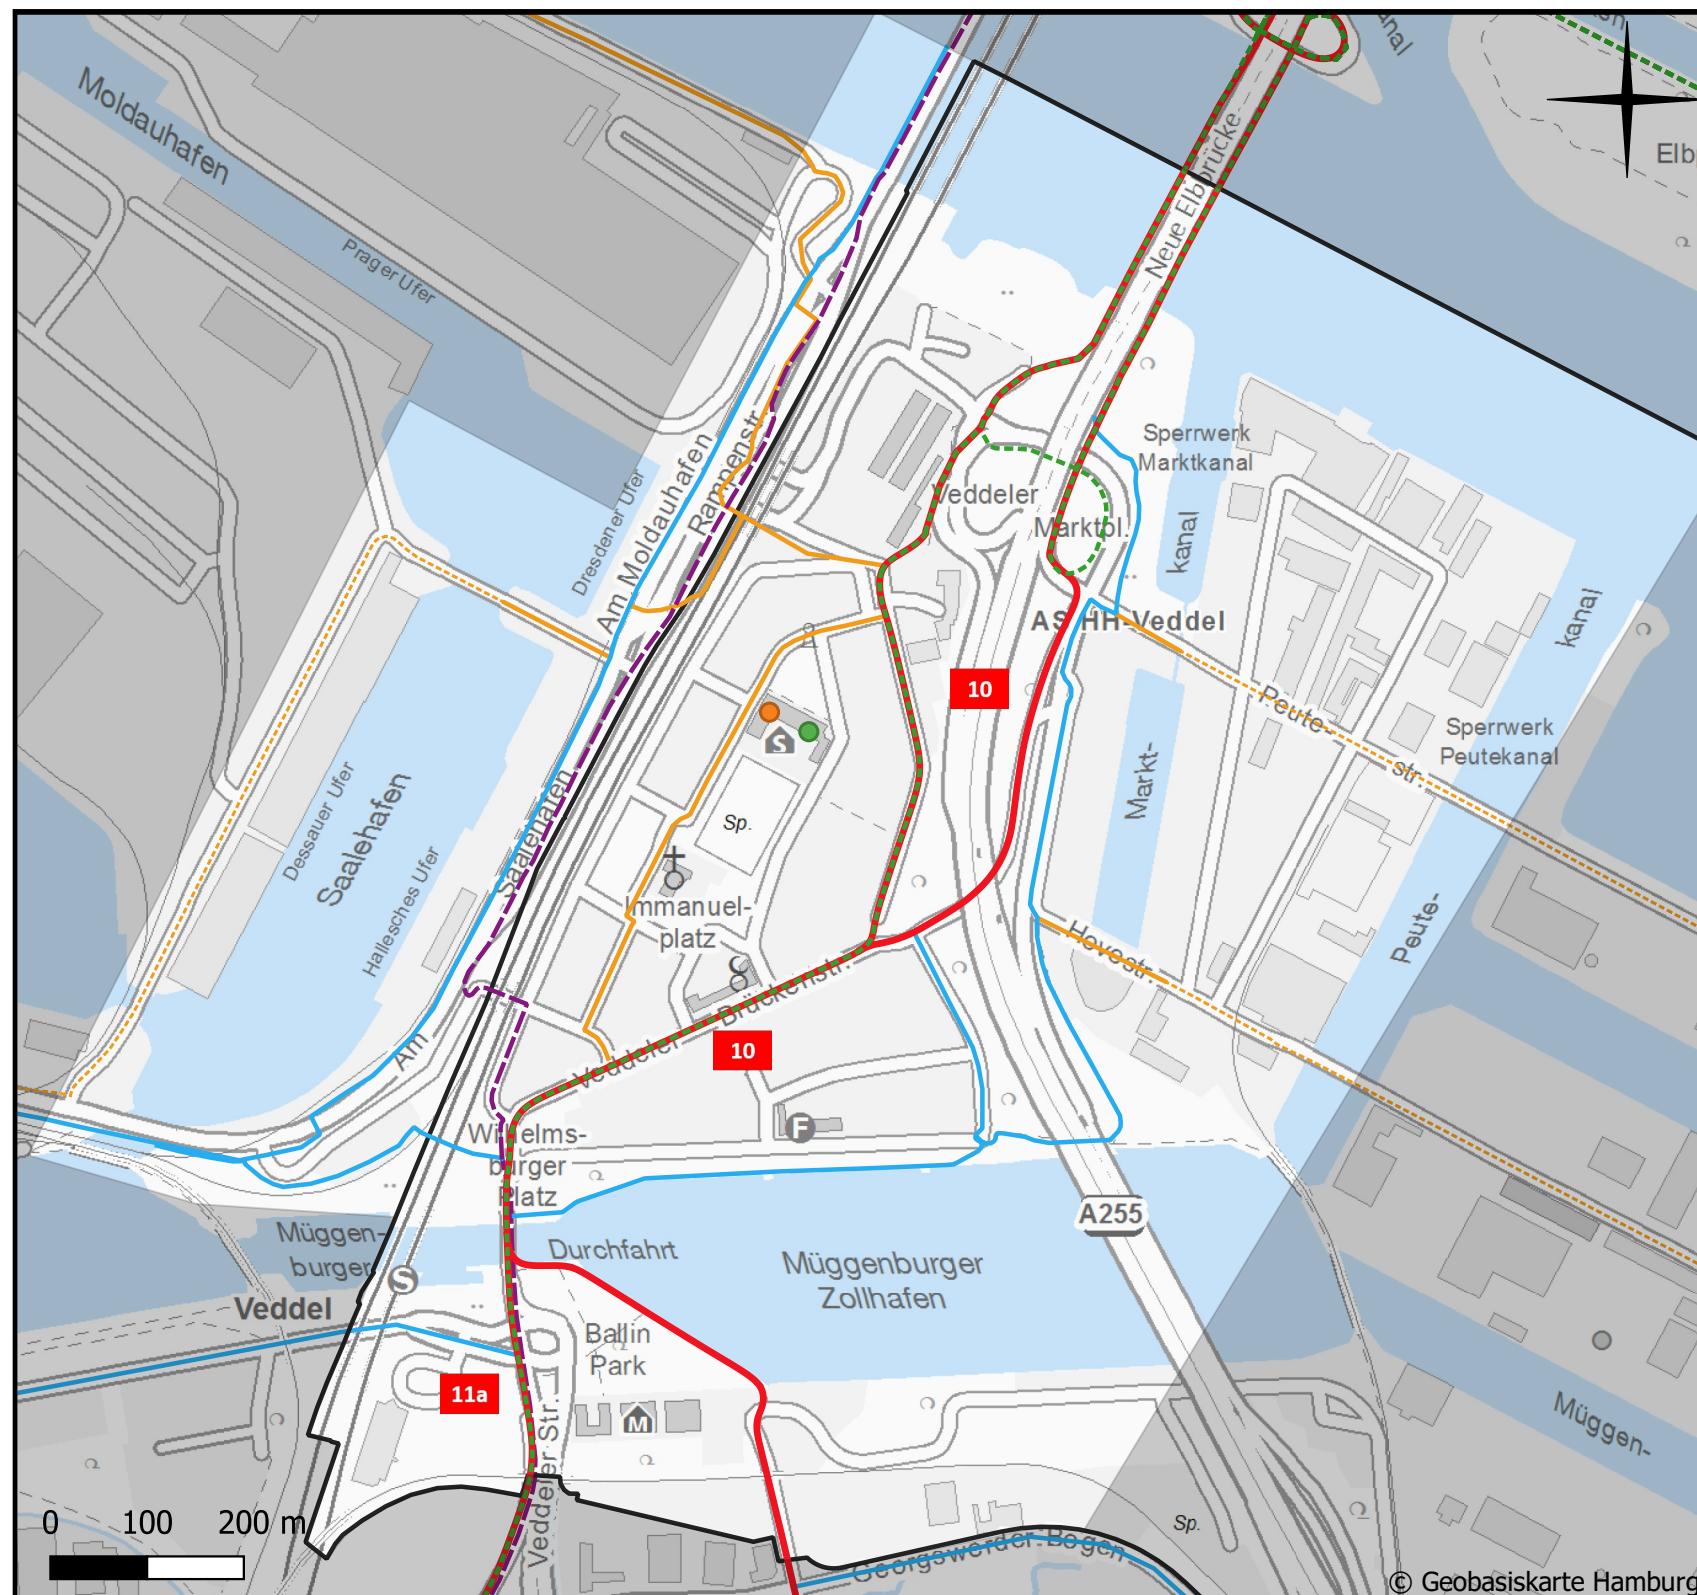

Radverkehrs-Netzplan des Stadtteils Veddel 2021

- Radschnellweg
- Veloroute
- Bezirksroute
- Stadtteilroute
- Stadtteilroute (Zuständigkeit HPA)
- Freizeitroute
- Grundschule
- weiterführende Schule
- Stadtteilgrenze Veddel

Projekt:
**Aktualisierung bestehender
 Radverkehrskonzepte hinsichtlich der
 Netzkonzeption für die Stadtteile
 Billstedt/Horn, Veddel, Wilhelmsburg**

<p>Hamburg Bezirksamt Hamburg-Mitte</p>	<p>PS Planerbüro Südstadt Büro für urbane Mobilität</p>
---	--