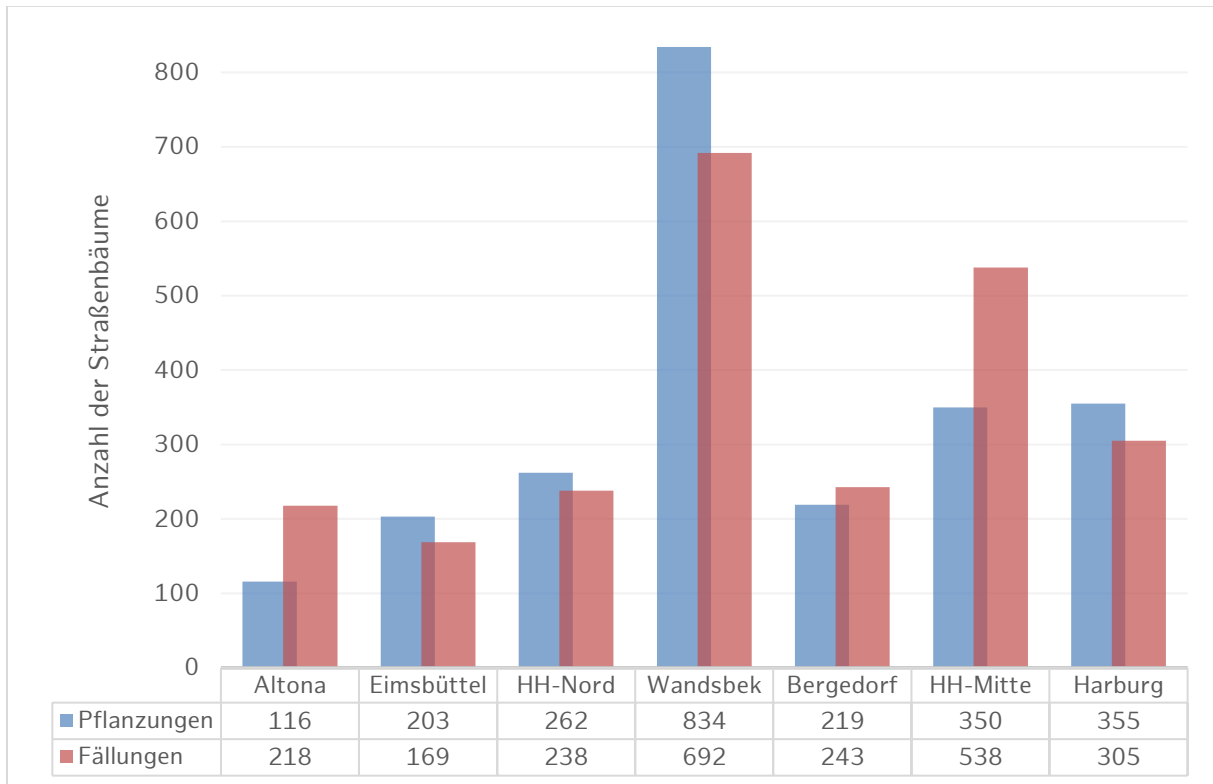

Straßenbaumbilanzierung der Freien und Hansestadt Hamburg

Abbildung 1. zeigt die Fällungen und Pflanzungen der Straßenbäume pro Bezirk im Jahr 2021

Abbildung 2. zeigt die Fällungen und Pflanzungen der Straßenbäume in Hamburg seit 2012