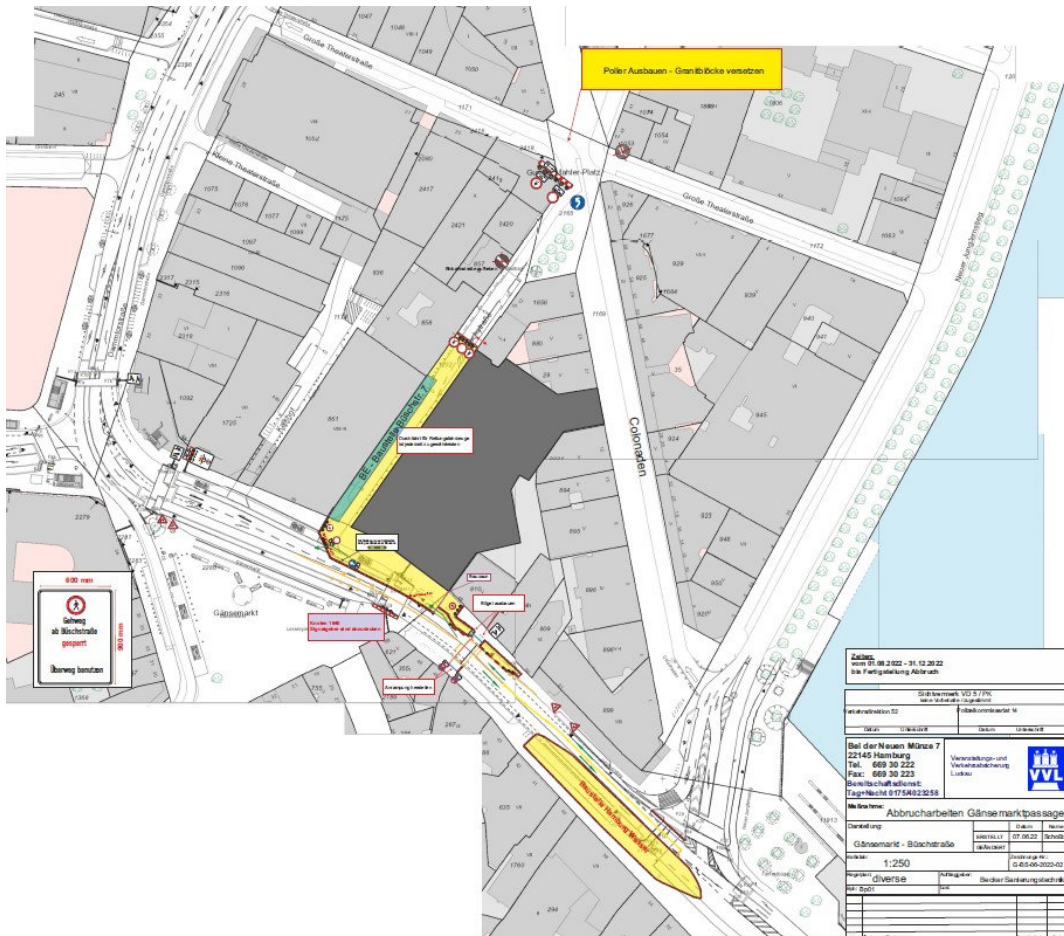

VORSORGLICHE VERKEHRSMELDUNG

In Hamburg (Stadtteil) Neustadt

wird für den öffentlichen Weg Gänsemarkt

zwischen Neuer Jungfernstieg

und Kalkhof

- ☐ eine Straßenvollsperrung
- ☐ eine halbseitige Straßensperrung
- ☒ eine Verkehrsbeschränkung

für die Zeit von (Datum / Uhrzeit)

bis voraussichtlich (Datum / Uhrzeit)

wegen einem Gebäudeneubau der "Gänsemarktpassage"

- ☒ eine Verlängerung der Maßnahme

ursprünglich bis (Datum) 31.12.2022

verlängert bis zum (Datum / Uhrzeit) 30.06.2023

erforderlich.