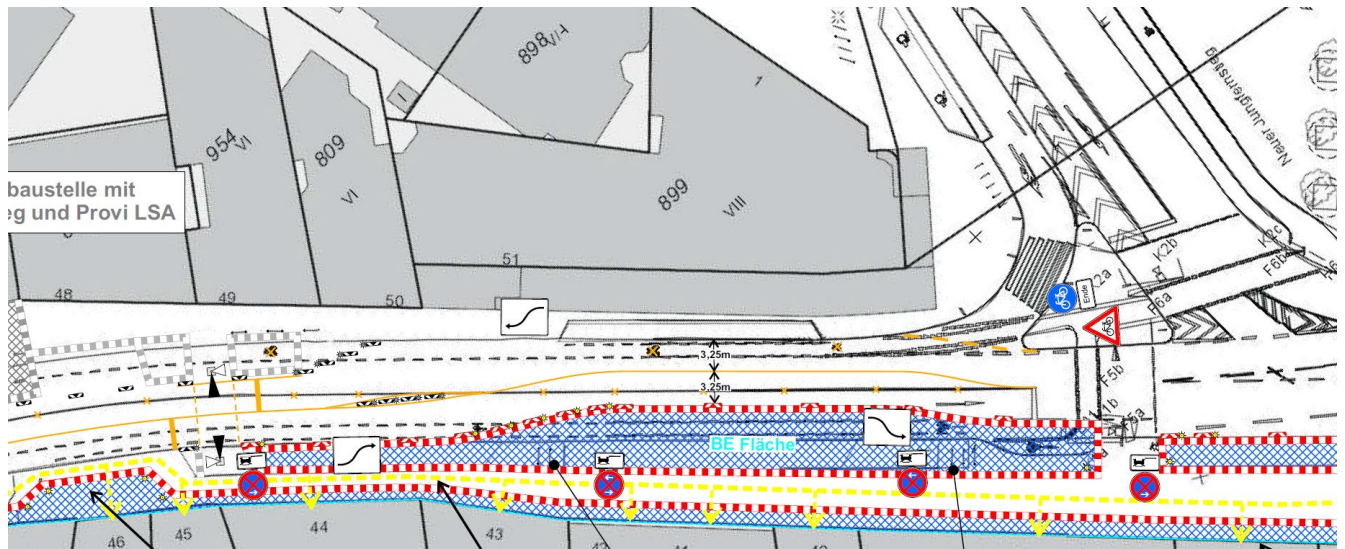

## VORSORGLICHE VERKEHRSMELDUNG

In Hamburg (Stadtteil) Neustadt

wird für den öffentlichen Weg Jungfernstieg

zwischen Gänsemarkt

und Neuer Jungfernstieg

- eine Straßenvollsperrung
- eine halbseitige Straßensperrung
- eine Verkehrsbeschränkung

für die Zeit von (Datum / Uhrzeit) 25.01.2023 / 00.00 Uhr

bis voraussichtlich (Datum / Uhrzeit) 17.09.2023 / 00.00 Uhr

wegen der Sanierung der Stromnetztrasse

- eine Verlängerung der Maßnahme

ursprünglich bis (Datum)

verlängert bis zum (Datum / Uhrzeit)

erforderlich.

Die Fahrbahnbeziehungen bleiben erhalten, werden lediglich verschwenkt.

Föltz, PP000180