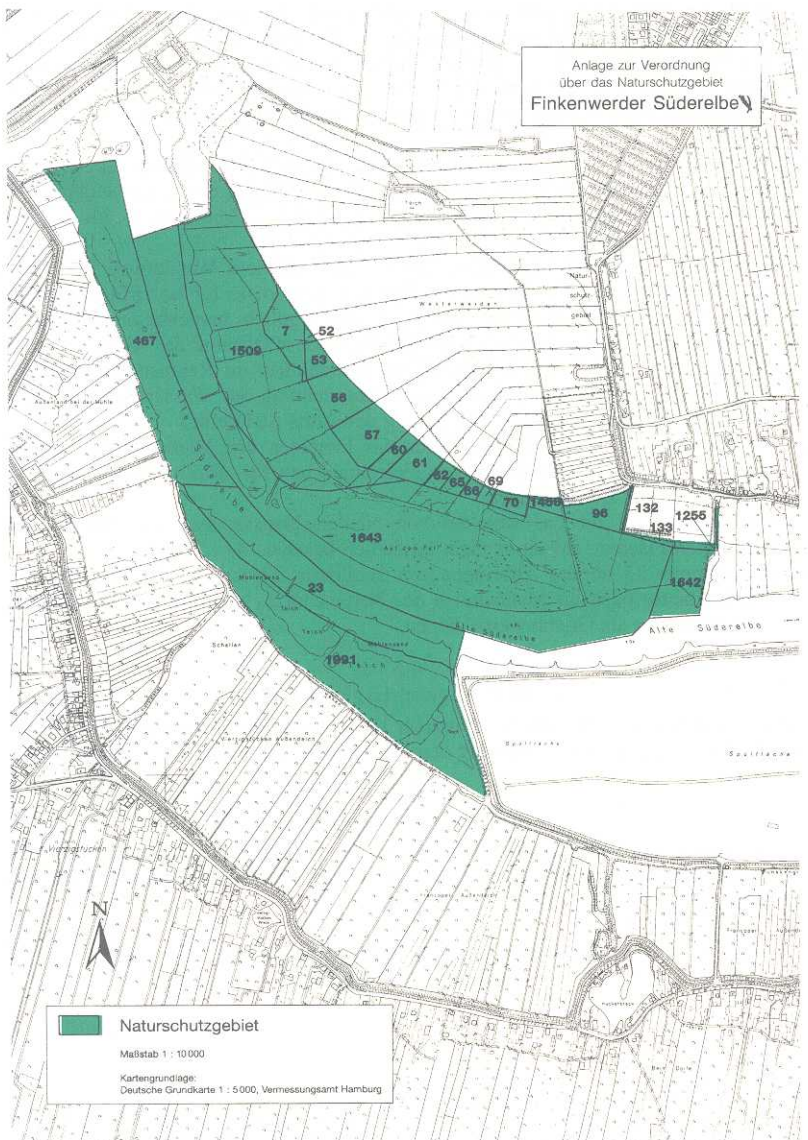

Anlage zur Verordnung  
über das Naturschutzgebiet  
Finkenwerder Süderelbe

 **Naturschutzgebiet**

Maßstab 1 : 10000  
Kartengrundlage  
Deutsche Grundkarte 1 : 5000, Vermessungsamt Hamburg