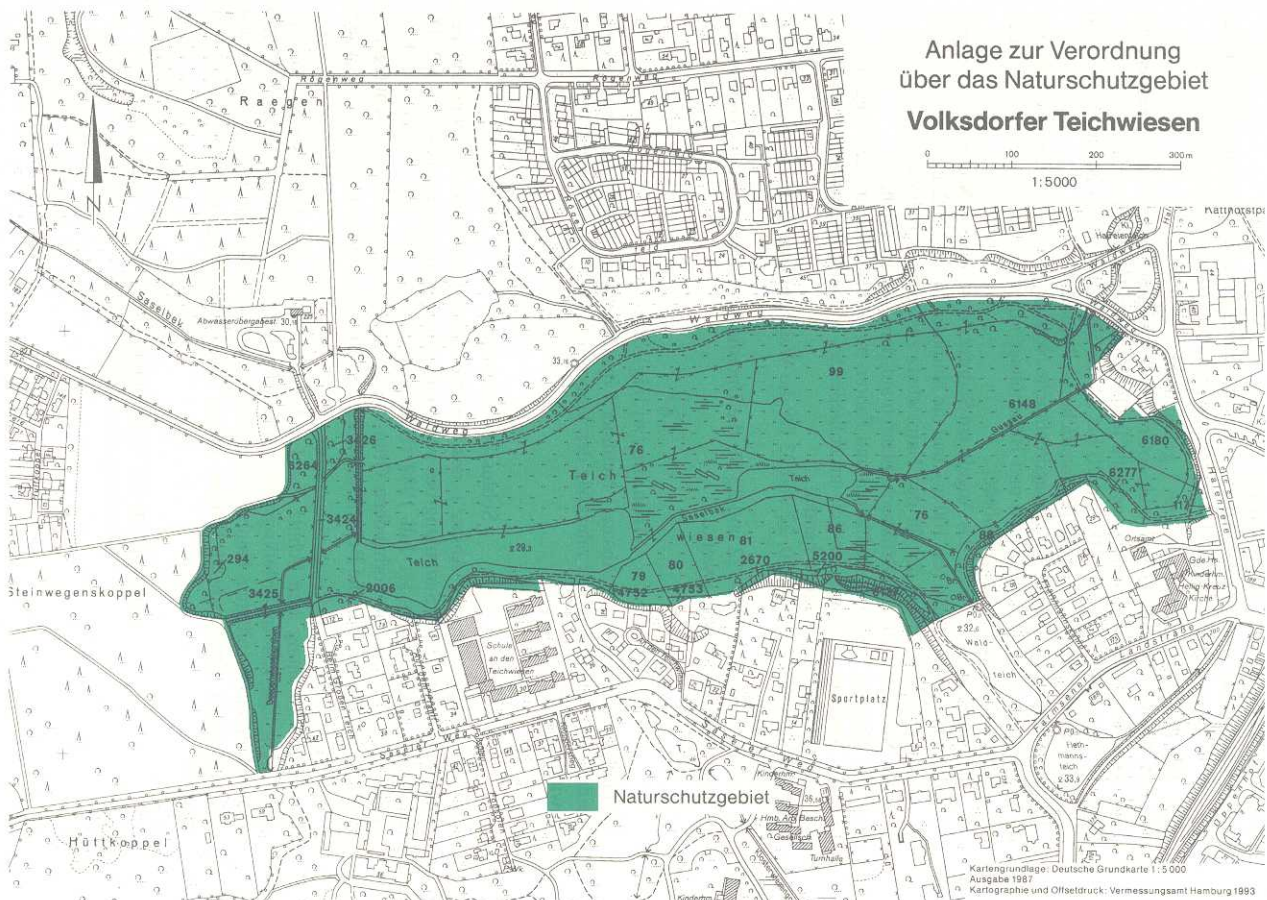

Anlage zur Verordnung über das Naturschutzgebiet Volksdorfer Teichwiesen