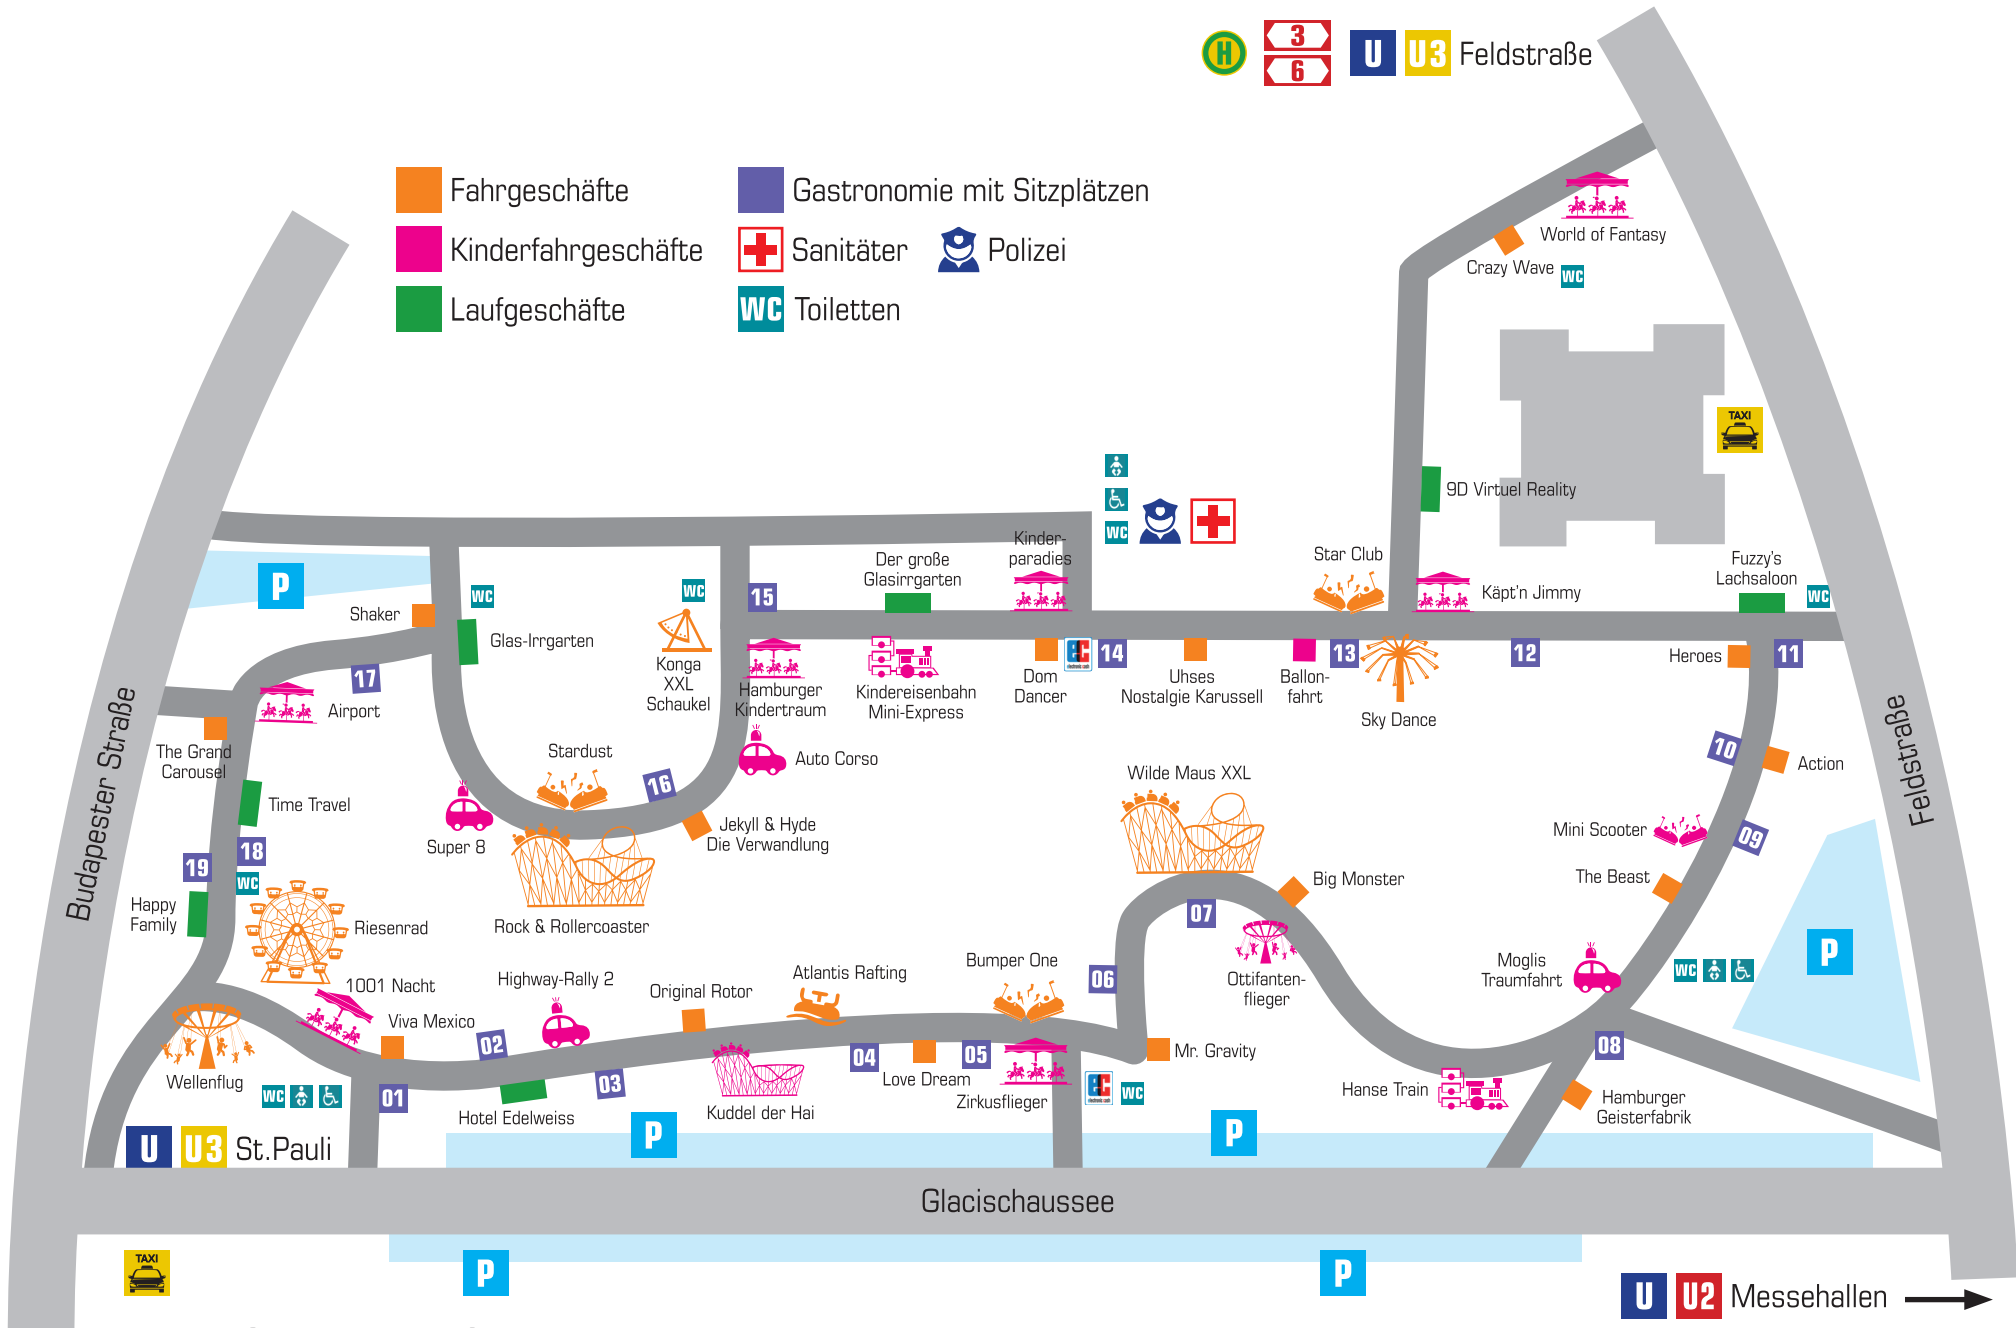

Fahrgeschäfte	Gastronomie mit Sitzplätzen
Kinderfahrgeschäfte	Sanitäter  Polizei
Laufgeschäfte	Toiletten

Gastronomie mit Sitzplätzen:

01 Bauernschänke	05 Schwenkgrill Team	09 Schäferstübchen	13 Hanseaten	17 Zum Störtebeker
02 Zur Bratpfanne	06 Zum alten Brauhaus	10 Altes Landhaus	14 Grimmer's Bar	18 Holsteingrill
03 Dock 12	07 Windstärke 13	11 Dom Eck	15 Schaus Grill	19 Schwarzwald-Mädel
04 Gifthütte	08 Kajüte	12 Peerstall	16 Bauernkate	