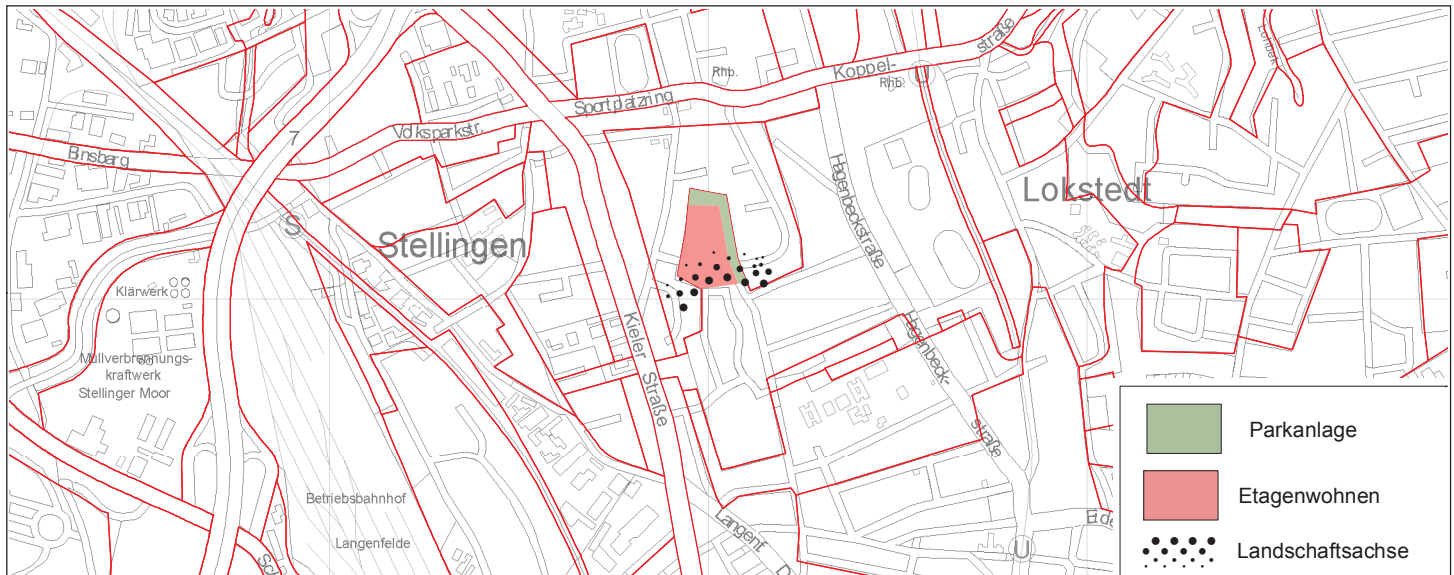

Neue Wohnbauflächen südlich Sportplatzring in Stellingen

Das Landschaftsprogramm soll im Gebiet südlich des Sportplatzrings, östlich Basselweg und beiderseits Spannskamp in Stellingen (Ortsteil 321) geändert werden.

Es ist beabsichtigt, die Voraussetzungen für eine städtebauliche Neuordnung zu schaffen. Daher wird die bisherige Darstellung von Kleingärten zugunsten Etagenwohnen aufgegeben und der Verlauf der Abgrenzung der Landschaftsachse verändert. Die Nord-Süd verlaufende Grünverbindung im Osten wird als Parkanlage dargestellt.

Die Karte des Arten- und Biotopschutzes wird künftig Städtisch geprägte Bereiche mit mittlerem bis geringem Grünanteil und Parkanlage darstellen.

Freie und Hansestadt Hamburg Landschaftsprogramm

Landschaftsprogrammänderung L 10/10

M 1:20.000

Neue Wohnbauflächen südlich Sportplatzring
in Stellingen

Aktuelles Landschaftsprogramm

Landschaftsprogrammänderung

Geändertes Landschaftsprogramm