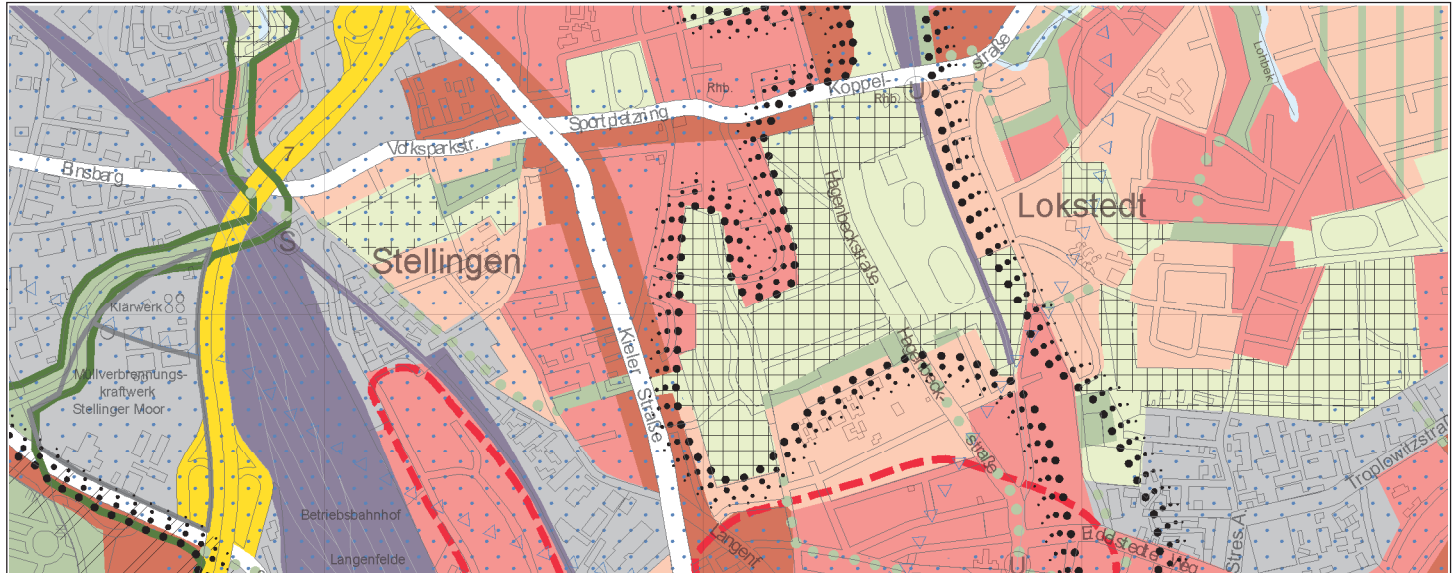

Freie und Hansestadt Hamburg Landschaftsprogramm

Landschaftsprogrammänderung L 10/10

M 1:20.000

Neue Wohnbauflächen südlich Sportplatzring
in Stellingen

Aktuelles Landschaftsprogramm