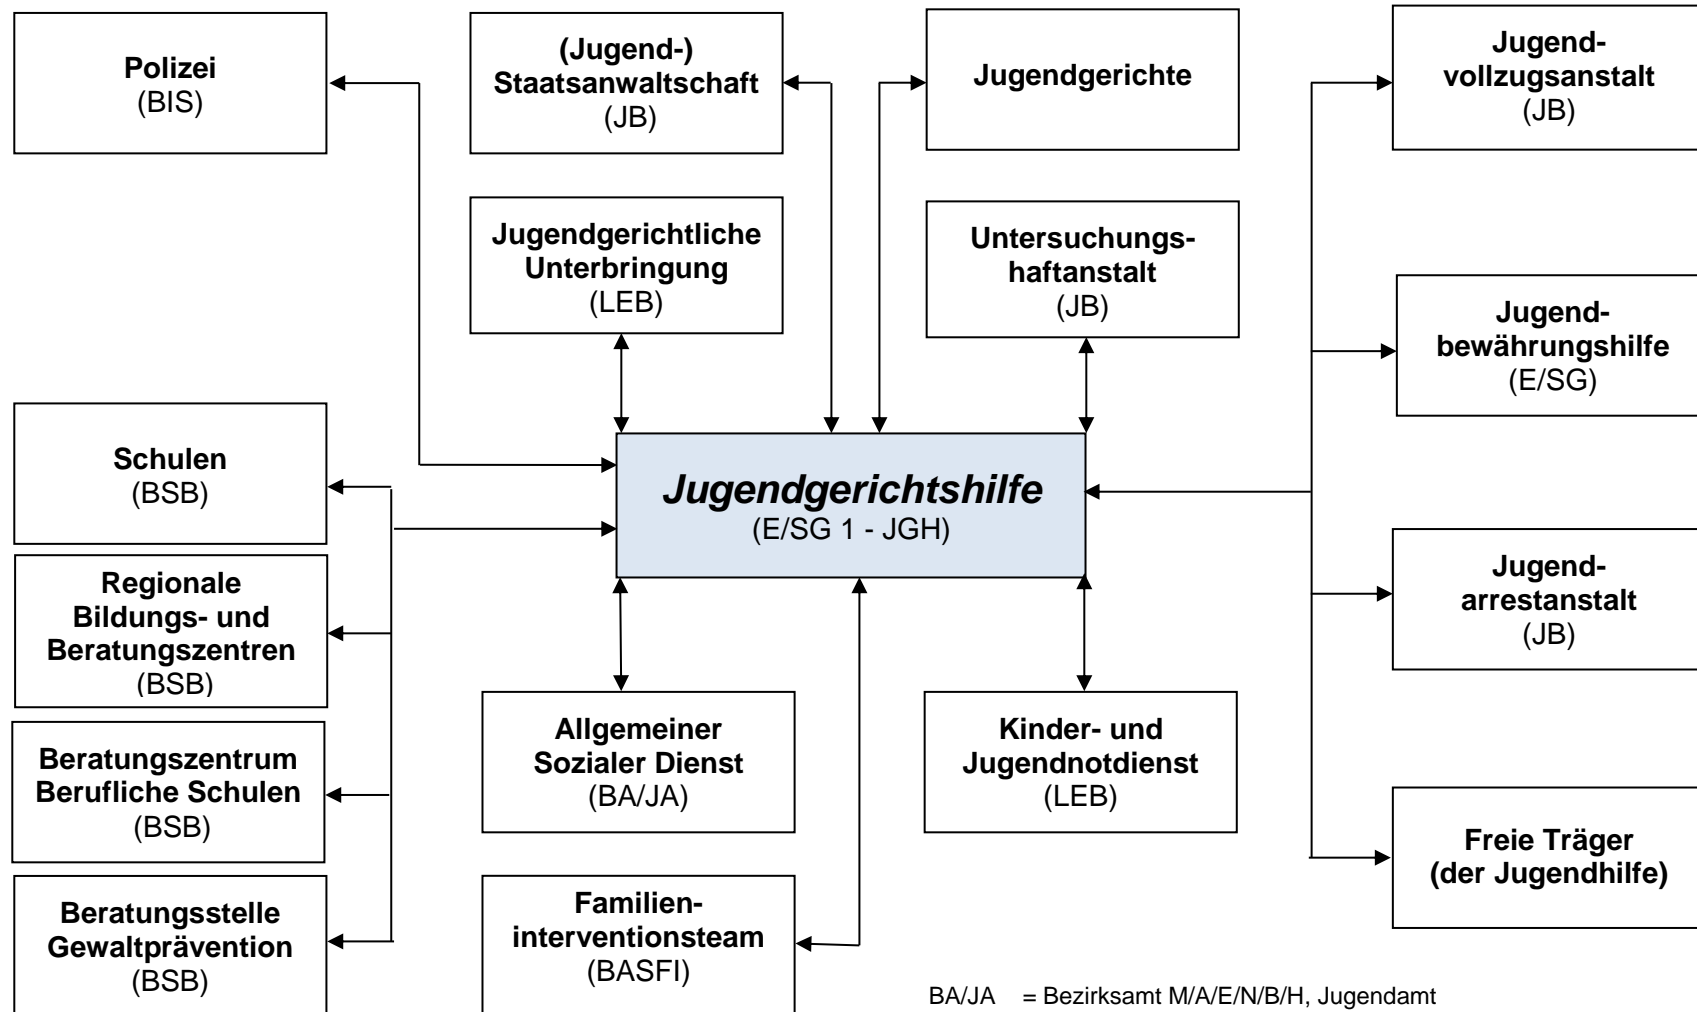

# Die Jugendgerichtshilfe Hamburg im Jugendstrafverfahren

- BA/JA = Bezirksamt M/A/E/N/B/H, Jugendamt
- BASFI = Behörde für Arbeit, Soziales, Familie und Integration
- BIS = Behörde für Inneres und Sport
- BSB = Behörde für Schule und Berufsbildung
- E/SG = Bezirksamt Eimsbüttel, Fachamt Straffälligen- und Gerichtshilfe
- JB = Justizbehörde
- LEB = Landesbetrieb Erziehung und Beratung