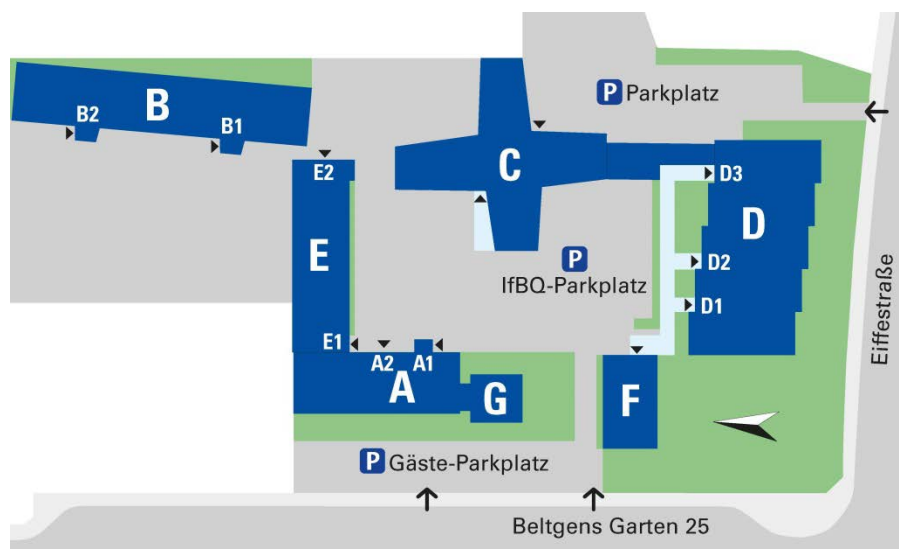

## So erreichen Sie uns

Institut für Bildungsmonitoring und Qualitätsentwicklung (IfBQ)  
Beltgens Garten 25  
20537 Hamburg  
Telefon: 040/428.851.311

Das IfBQ befindet sich östlich vom Stadtzentrum, in der Nähe des Horner Kreisels und ist mit öffentlichen Verkehrsmitteln gut zu erreichen.

Vom Hauptbahnhof aus:

- Hauptbahnhof-Nord in die Linie U2 steigen Richtung Berliner Tor, die U-Bahn fährt alle 5 Minuten.
- Zwei Stationen fahren bis Burgstraße, Fahrtzeit 5 Minuten.
- Von der Station Burgstraße geht man etwa 5 Minuten zu Fuß.

## Gelände- und Gebäudeplan

# Anfahrts- und Übersichtskarte