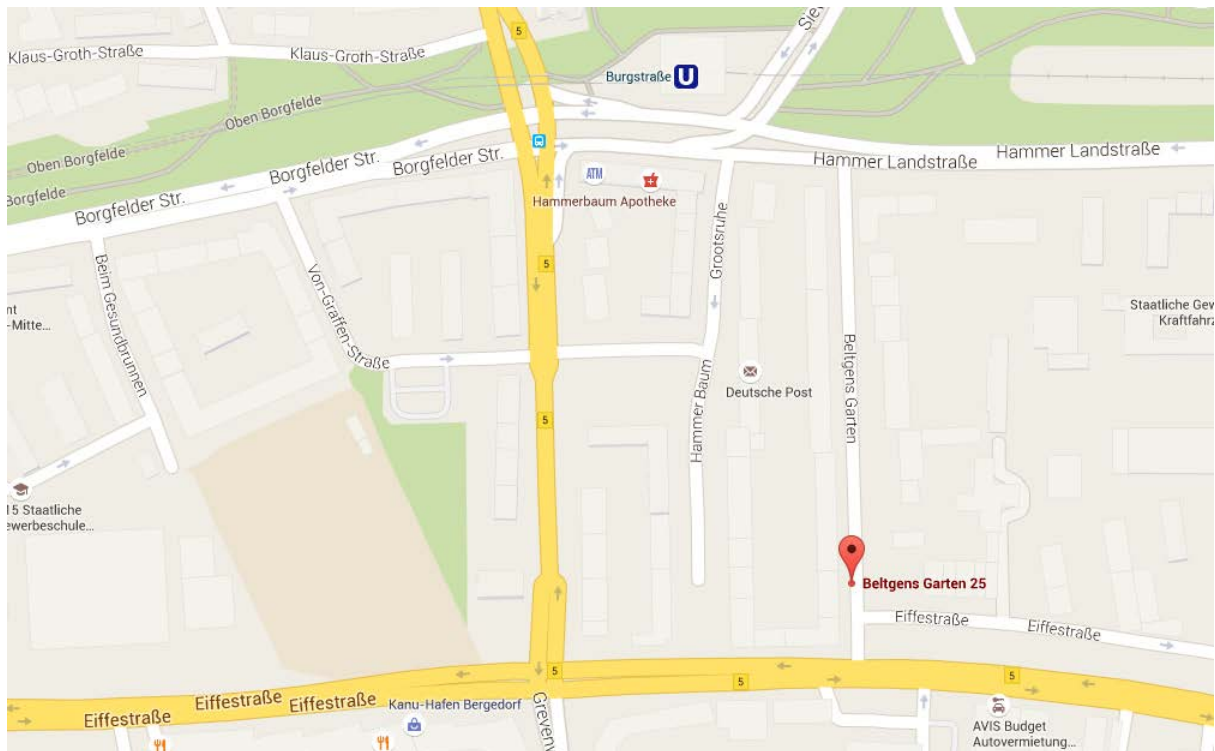

## So erreichen Sie uns

Institut für Bildungsmonitoring und Qualitätsentwicklung (IfBQ)  
Beltgens Garten 25  
20537 Hamburg  
Telefon: 040/428.851.311

Das IfBQ befindet sich östlich vom Stadtzentrum, in der Nähe des Horner Kreisels und ist mit öffentlichen Verkehrsmitteln gut zu erreichen.

Vom Hauptbahnhof aus:

- Hauptbahnhof-Nord in die Linie U2 steigen Richtung Berliner Tor, die U-Bahn fährt alle 5 Minuten.
- Zwei Stationen fahren bis Burgstraße, Fahrtzeit 5 Minuten.
- Von der Station Burgstraße geht man etwa 5 Minuten zu Fuß.

# Anfahrts- und Übersichtskarte