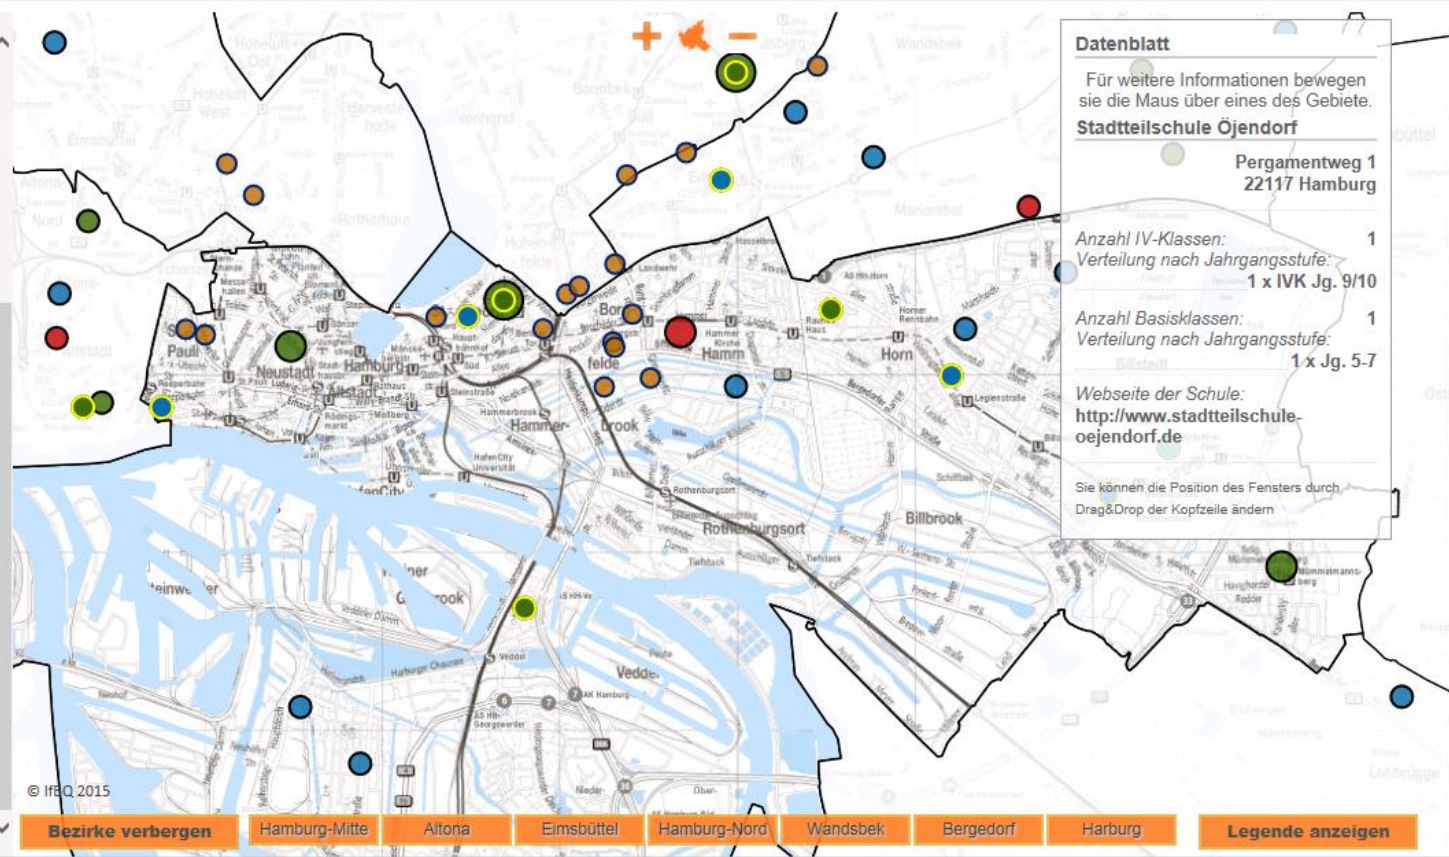

Datenblatt auf
Mausbewegung
anzeigen

Datenblatt auf Klick
anzeigen

Erwartungen für abgeregeltere Altersjahre
Flüchtlinge
(Datenstand: 12.11.2015)

Schulen

- ☒ Grundschulen
  - ☒ mit Basisklassen
  - ☒ mit IV-Klassen
  - ☐ ohne Vorbereitungsklassen für
    Zuwanderer und Flüchtlinge

- ☒ Stadtteilschulen
  - ☒ mit Basisklassen
  - ☒ mit IV-Klassen
  - ☐ ohne Vorbereitungsklassen für
    Zuwanderer und Flüchtlinge

- ☒ Gymnasien
  - ☒ mit Basisklassen
  - ☒ mit IV-Klassen
  - ☐ ohne Vorbereitungsklassen für
    Zuwanderer und Flüchtlinge

- ☒ mit bestehender Maßnahme
- ☐ ohne Maßnahmen für Zuwanderer und
  Flüchtlinge

Sozialindizes nach RISE (2014)

Weitere Gebietsgrenzen

© IfBQ 2015

- Bezirke verbergen
- Hamburg-Mitte
- Altona
- Eimsbüttel
- Hamburg-Nord
- Wandsbek
- Bergedorf
- Harburg
- Legende anzeigen

Interaktive Karten mit regelmäßig aktualisierten Informationen