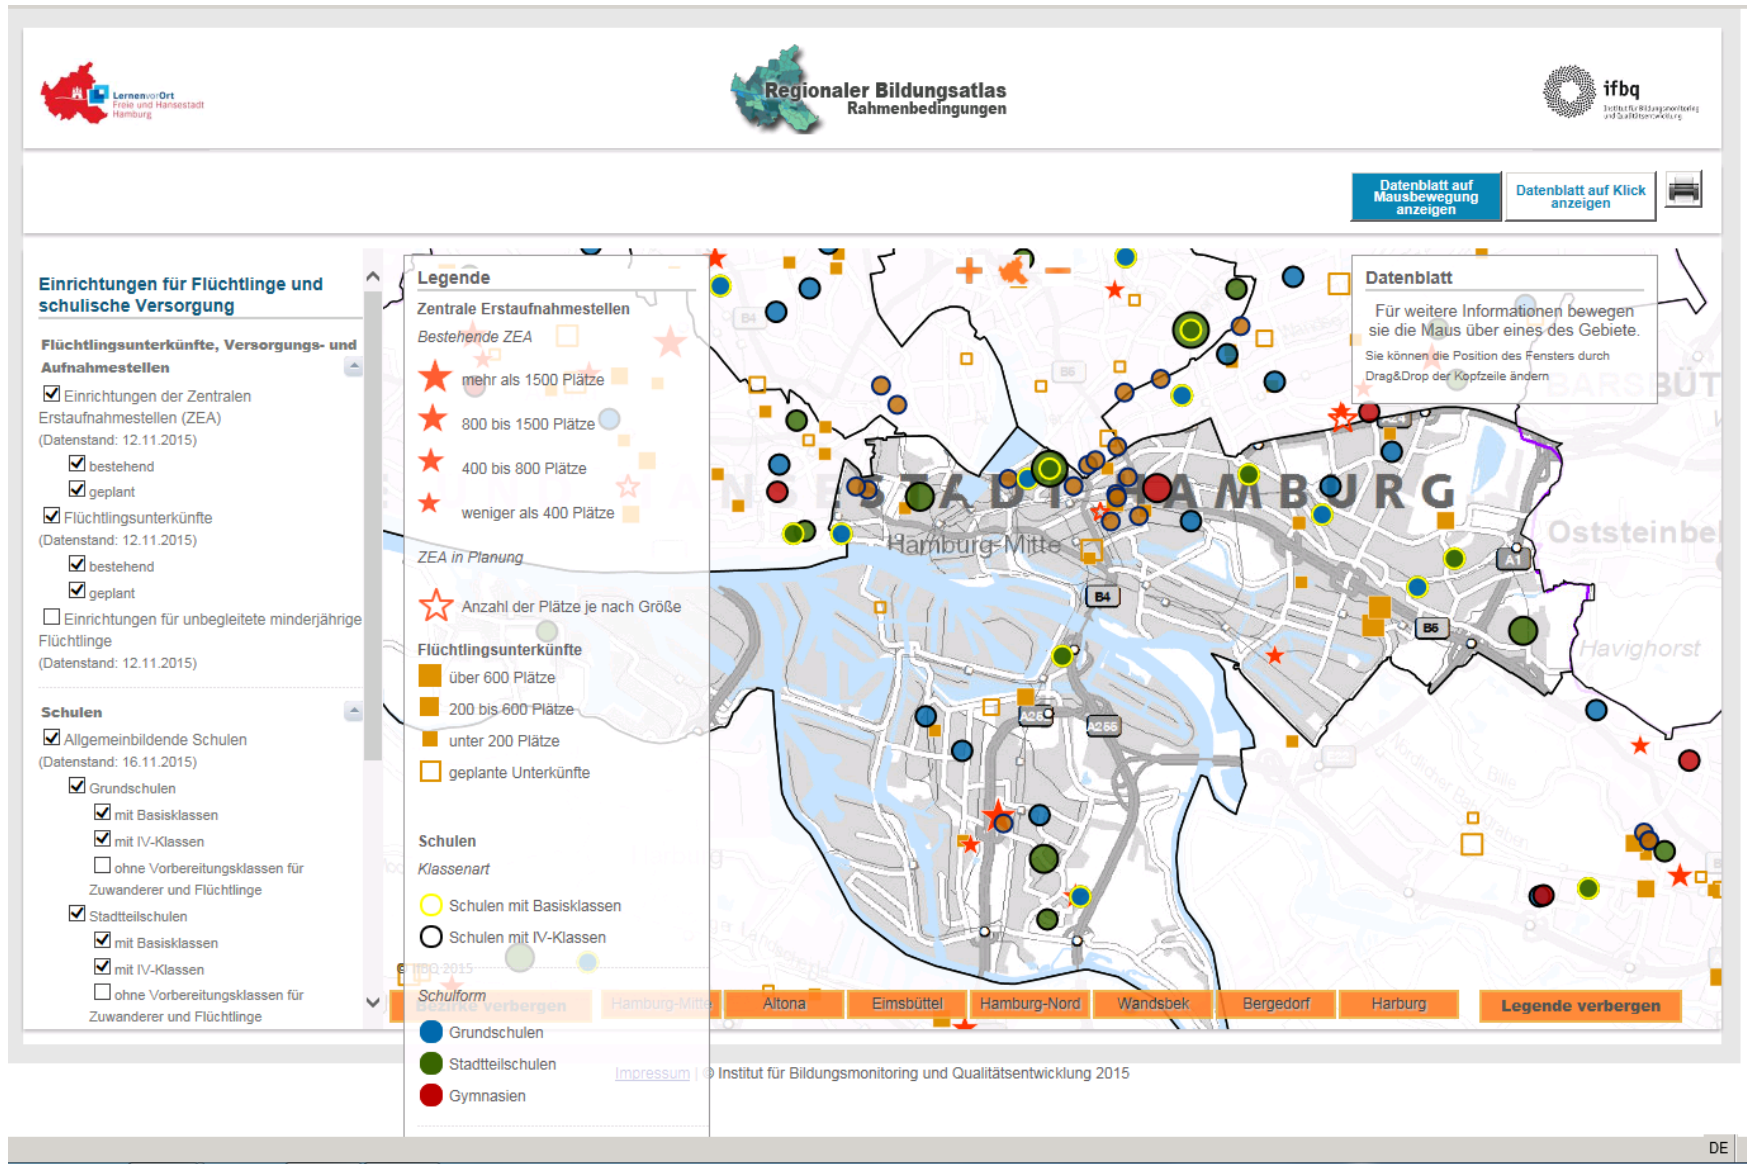

Regionaler Bildungsatlas (Bereich E): Einrichtungen für Flüchtlinge und schulische Versorgung

www.hamburg.de/bsb/regionaler-bildungsatlas-hamburg/

Datenblatt auf
Mausbewegung
anzeigen

Datenblatt auf Klick
anzeigen

- Stadtteilschulen
 - mit Basisklassen
 - mit IV-Klassen
 - ohne Vorbereitungsklassen für
Zuwanderer und Flüchtlinge

- Gymnasien
 - mit Basisklassen
 - mit IV-Klassen
 - ohne Vorbereitungsklassen für
Zuwanderer und Flüchtlinge

Berufsbildende Schulen
(Datenstand: 25.09.2015)

- mit bestehender Maßnahme
- ohne Maßnahmen für Zuwanderer und
Flüchtlinge

Sozialindizes nach RISE (2014)

Weitere Gebietsgrenzen

© IfBQ 2015

- Bezirke verbergen
- Hamburg-Mitte
- Altona
- Eimsbüttel
- Hamburg-Nord
- Wandsbek
- Bergedorf
- Harburg
- Legende anzeigen

Interaktive Karten mit regelmäßig aktualisierten Informationen