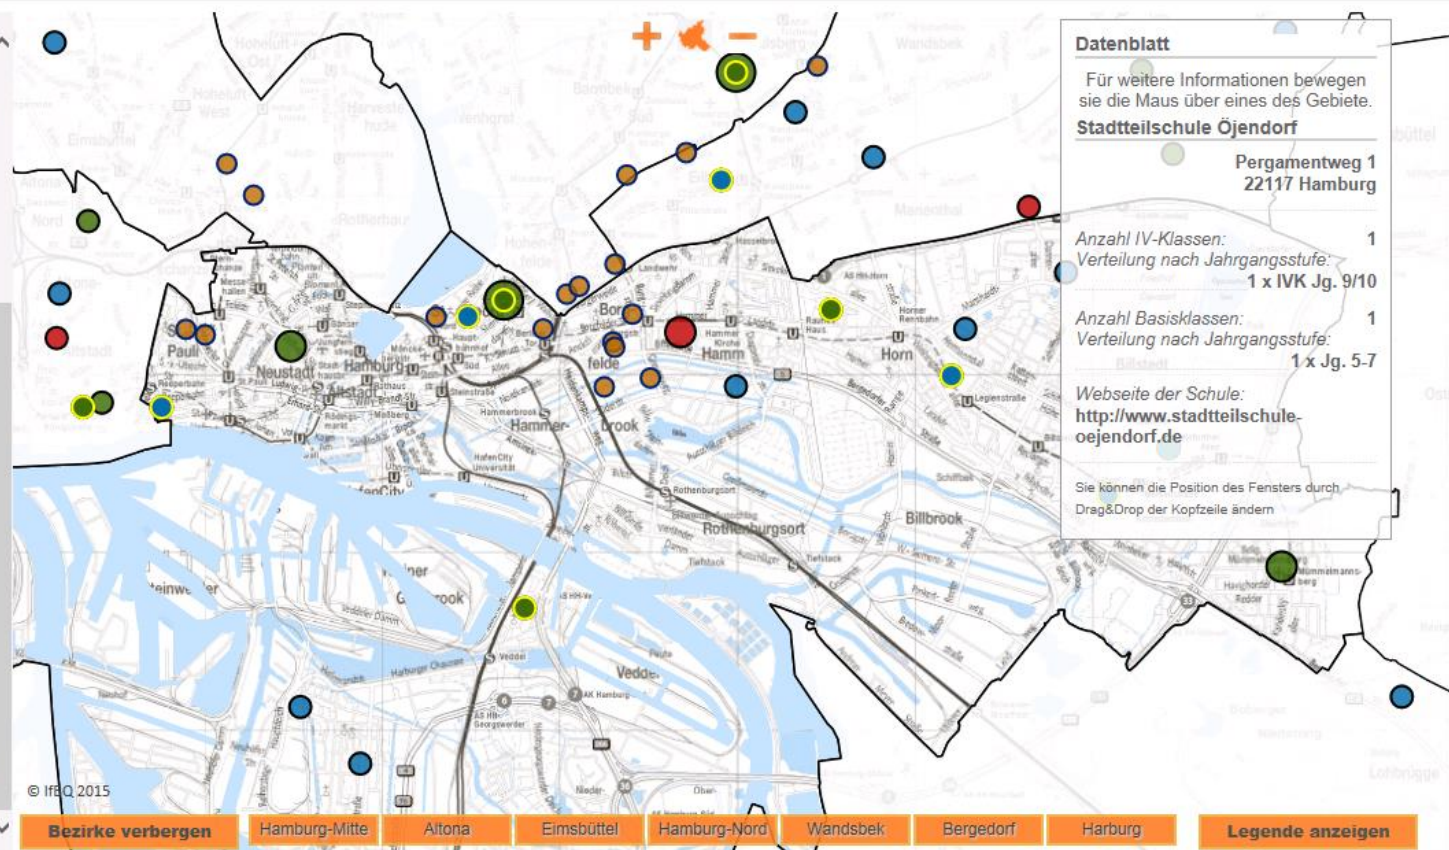

Regionaler Bildungsatlas (Bereich E): Einrichtungen für Flüchtlinge und schulische Versorgung

www.hamburg.de/bsb/regionaler-bildungsatlas-hamburg/

Datenblatt auf
Mausbewegung
anzeigen

Datenblatt auf Klick
anzeigen

Berufsbildende Schulen

(Datenstand: 25.09.2015)

mit bestehender Maßnahme

ohne Maßnahmen für Zuwanderer und
Flüchtlinge

Sozialindizes nach RISE (2014)

Weitere Gebietsgrenzen

© IfBQ 2015

Bezirke verbergen Hamburg-Mitte Altona Eimsbüttel Hamburg-Nord Wandsbek Bergedorf Harburg Legende anzeigen

Interaktive Karten mit regelmäßig aktualisierten Informationen