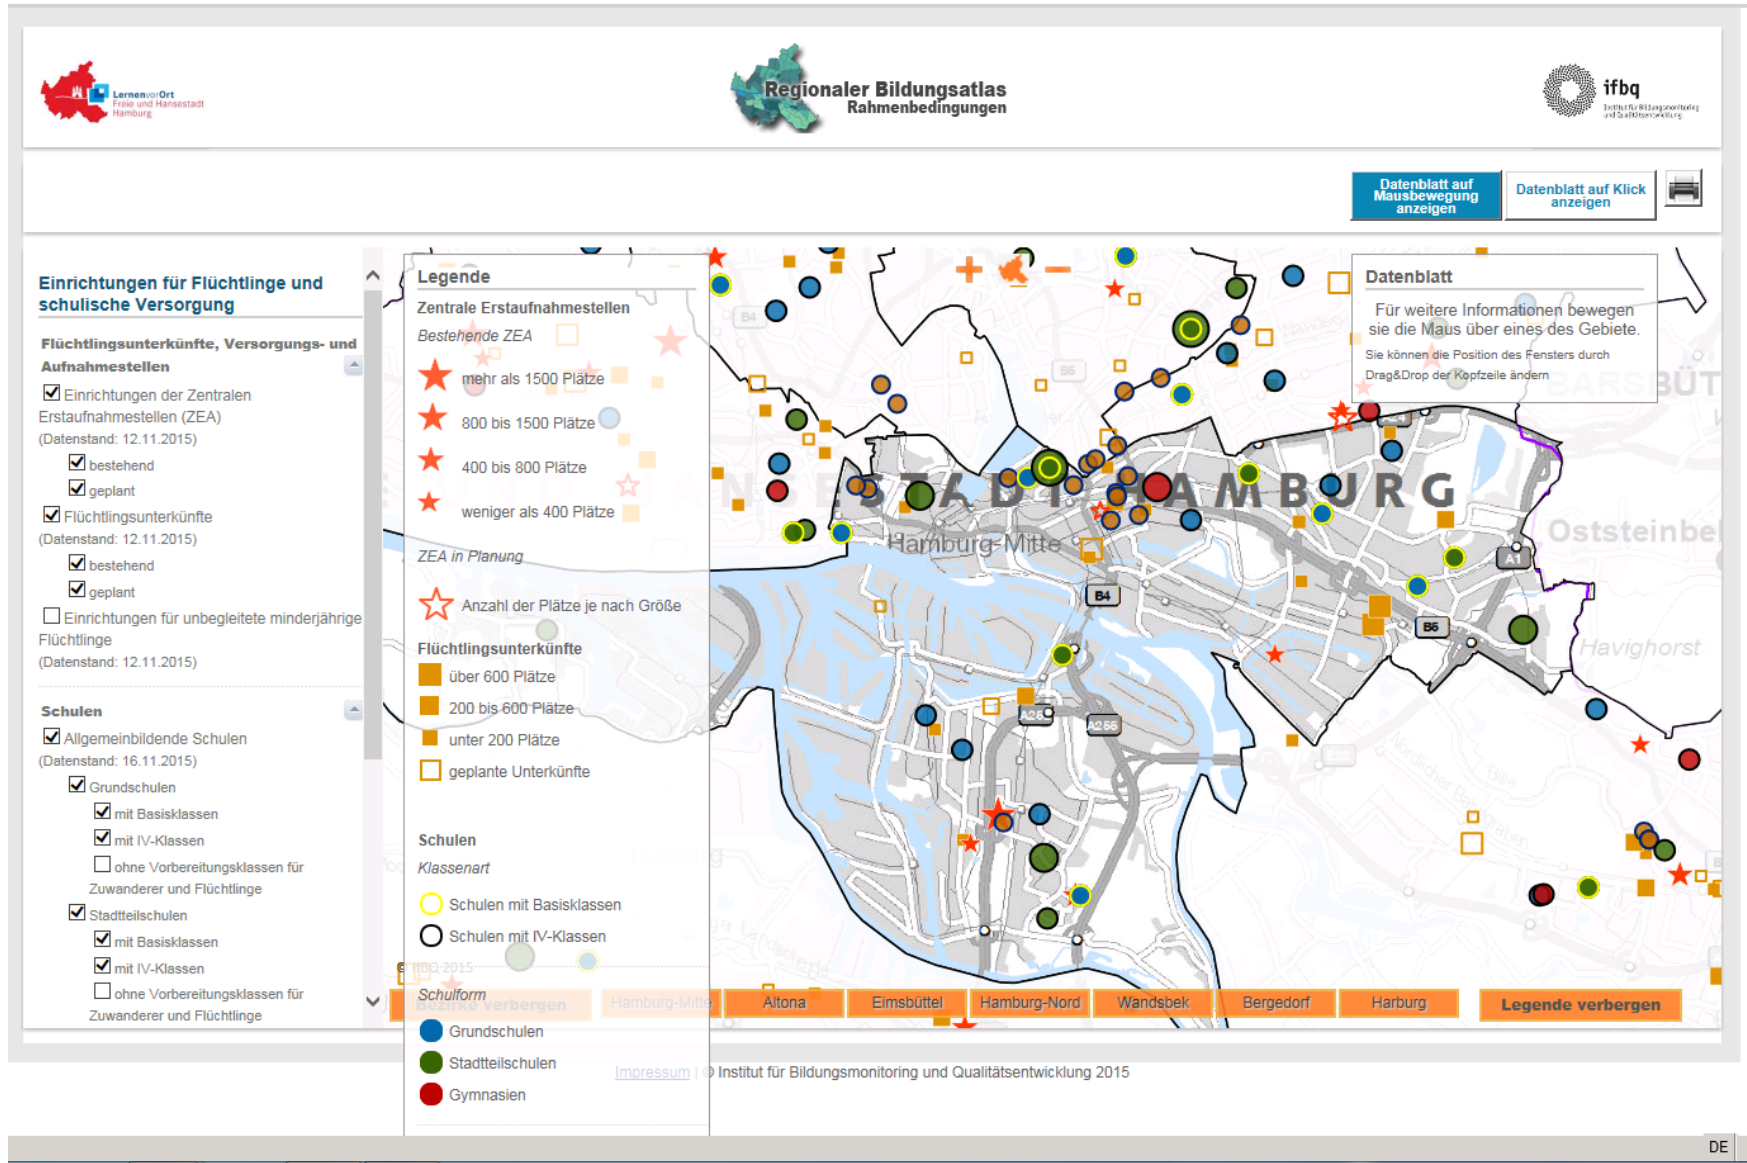

Regionaler Bildungsatlas (Bereich E): Einrichtungen für Flüchtlinge und schulische Versorgung

www.hamburg.de/bsb/regionaler-bildungsatlas-hamburg/

Datenblatt auf
Mausbewegung
anzeigen

Datenblatt auf Klick
anzeigen

Stadtteilschulen

mit Basisklassen

mit IV-Klassen

ohne Vorbereitungsklassen für
Zuwanderer und Flüchtlinge

Gymnasien

mit Basisklassen

mit IV-Klassen

ohne Vorbereitungsklassen für
Zuwanderer und Flüchtlinge

Berufsbildende Schulen

(Datenstand: 25.09.2015)

mit bestehender Maßnahme

ohne Maßnahmen für Zuwanderer und
Flüchtlinge

Sozialindizes nach RISE (2014)

Weitere Gebietsgrenzen

© IfBQ 2015

Bezirke verbergen Hamburg-Mitte Altona Eimsbüttel Hamburg-Nord Wandsbek Bergedorf Harburg Legende anzeigen

Interaktive Karten mit regelmäßig aktualisierten Informationen