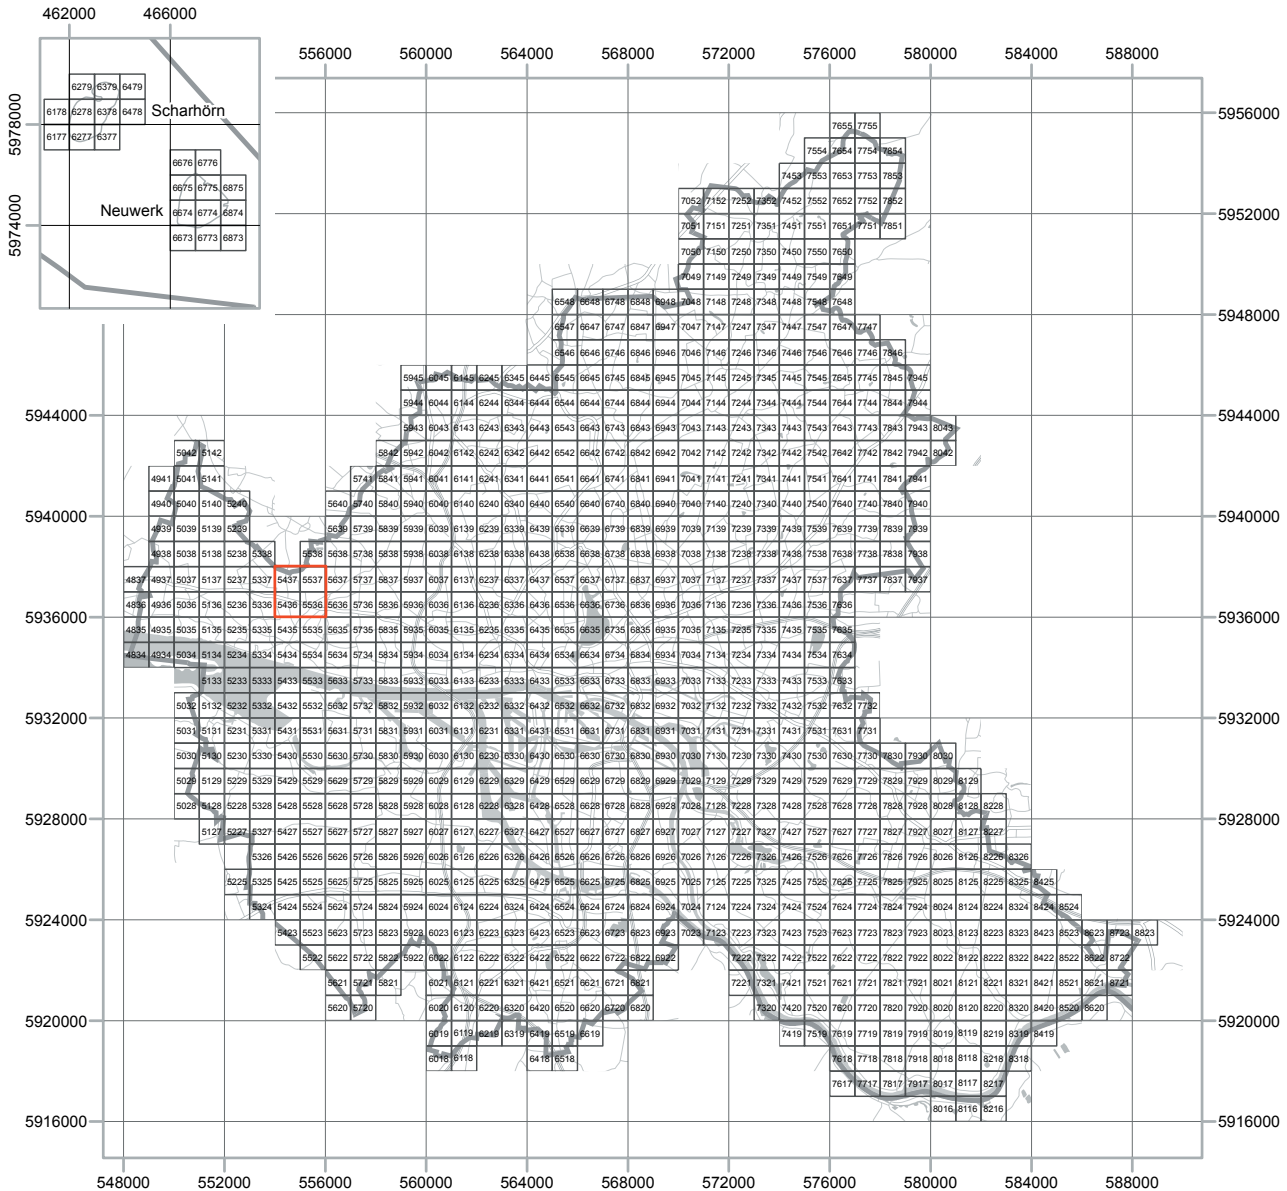

# KACHELÜBERSICHT RASTERDATEN

ALKIS-Daten von Hamburg ohne Eigentümer

Welche Ausdehnung hat meine Kachel?

ALKIS  
1: 1000

Was bedeutet der Dateiname?

Rechtswert  
Hochwert  
540360\_310.dwg/.dxf  
540360\_320.dwg/.dxf  
Lagestatus

**Koordinatensystem:**

Lagestatus 310: ETRS89 (UTM Zone 32N)  
Lagestatus 320: ETRS89 (Gauß-Krüger)

Wie finde ich meine Kachel?