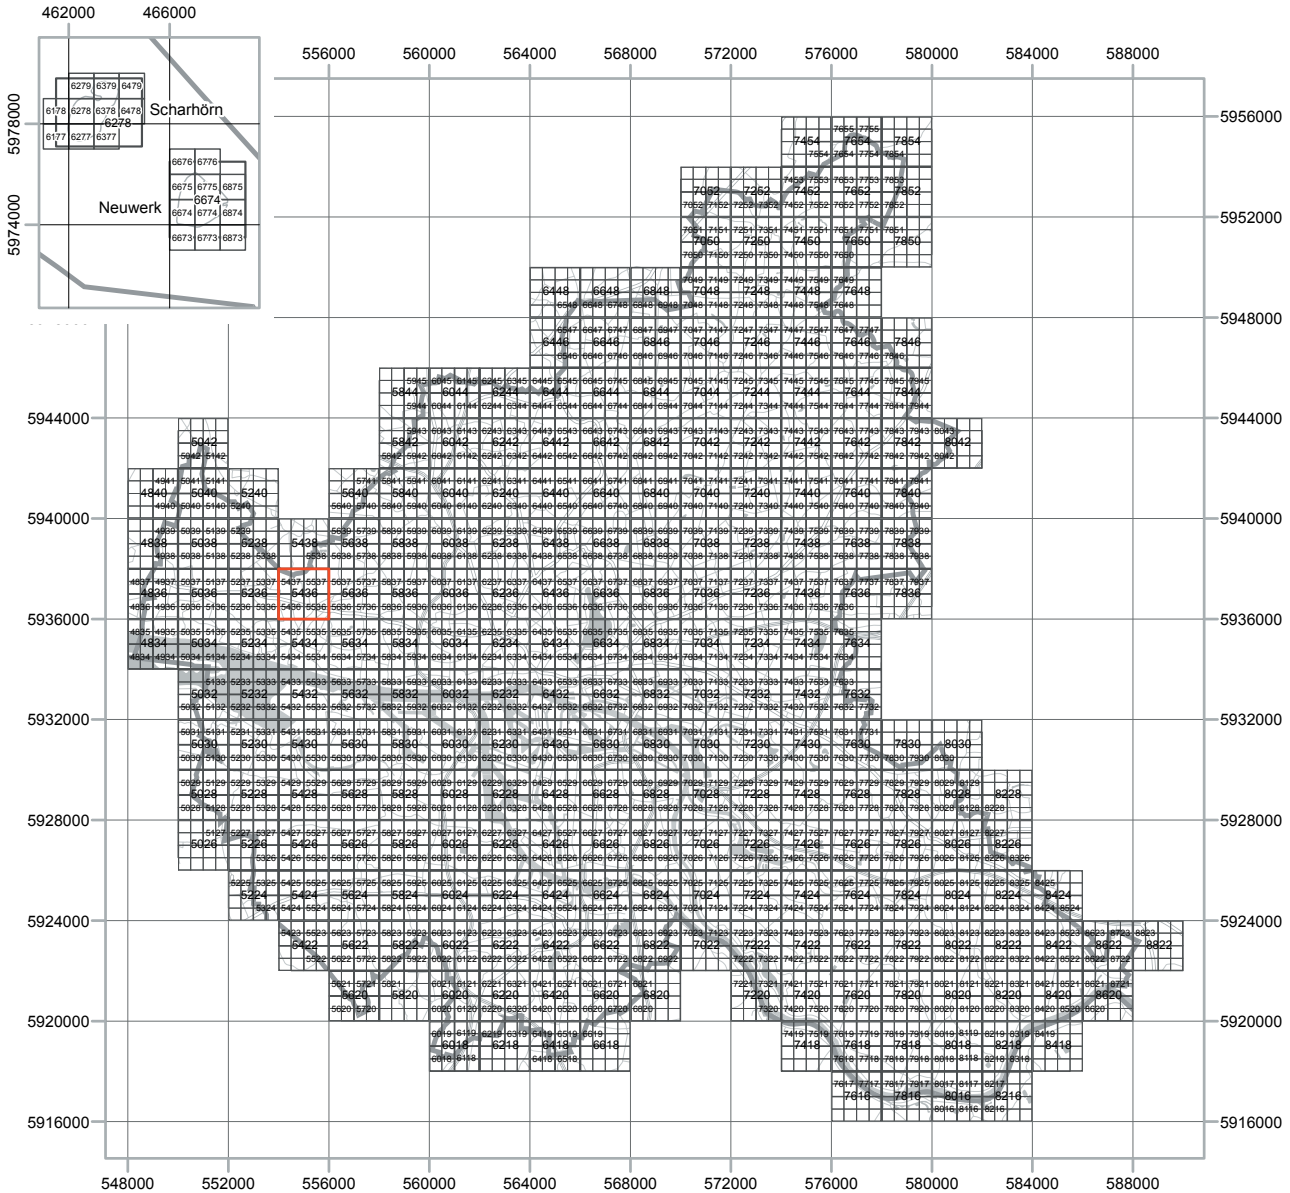

KACHELÜBERSICHT RASTERDATEN

DOP40, DOP20 und DOP10

Digitale Orthophotos von Hamburg: 40 cm, 20 cm und 10 cm Auflösung

Welche Ausdehnung hat mein Digitales Orthophoto (DOP)?

Was bedeutet der Dateiname?

Datensatz_Rechtswert_Hochwert_ .jpg

dop40c_32554_5936_ .jpg
 dop20c_32554_5936_ .jpg
 dop10c_325540_59360_ .jpg

Wie finde ich meine Kachel?

Koordinatensystem:

ETRS89 UTM Zone 32N