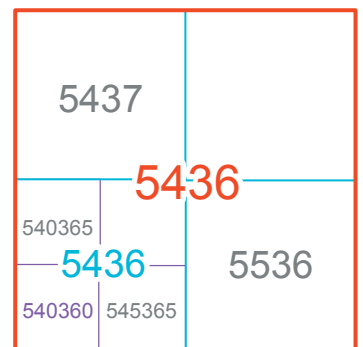

KACHELÜBERSICHT RASTERDATEN

DOP40, DOP20 und DOP10

Digitale Orthophotos von Hamburg: 40 cm, 20 cm und 10 cm Auflösung

Welche Ausdehnung hat mein Digitales Orthophoto (DOP)?

Was bedeutet der Dateiname?

Datensatz_Rechtswert_Hochwert_ .jpg

dop40c_32554_5936_ .jpg
 dop20c_32554_5936_ .jpg
 dop10c_325540_59360_ .jpg

Wie finde ich meine Kachel?

Koordinatensystem:

ETRS89 UTM Zone 32N