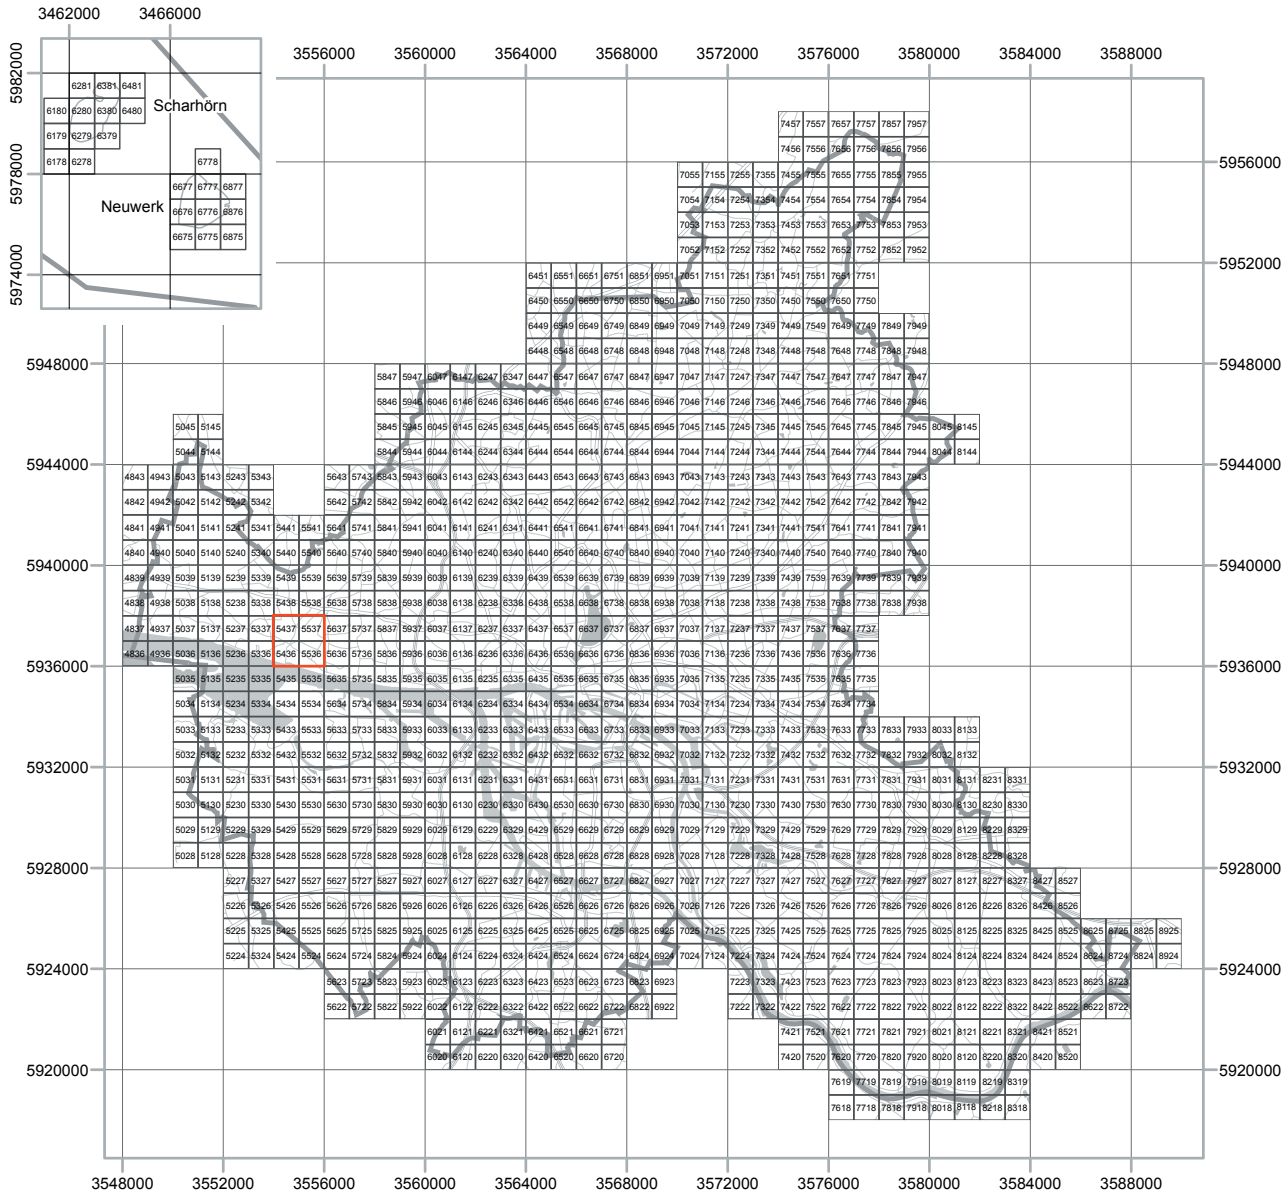

KACHELÜBERSICHT RASTERDATEN

DOP20

Digitale Orthophotos von Hamburg: 20 cm Auflösung (DOP20) bis 2010

Welche Ausdehnung hat mein Digitales Orthophoto (DOP)?

DOP20

Was bedeutet der Dateiname?

Datensatz_Rechtswert_Hochwert.jpg

dop20c_3554_5936.jpg

Wie finde ich meine Kachel?

Koordinatensystem:

DHDN GK Zone 3