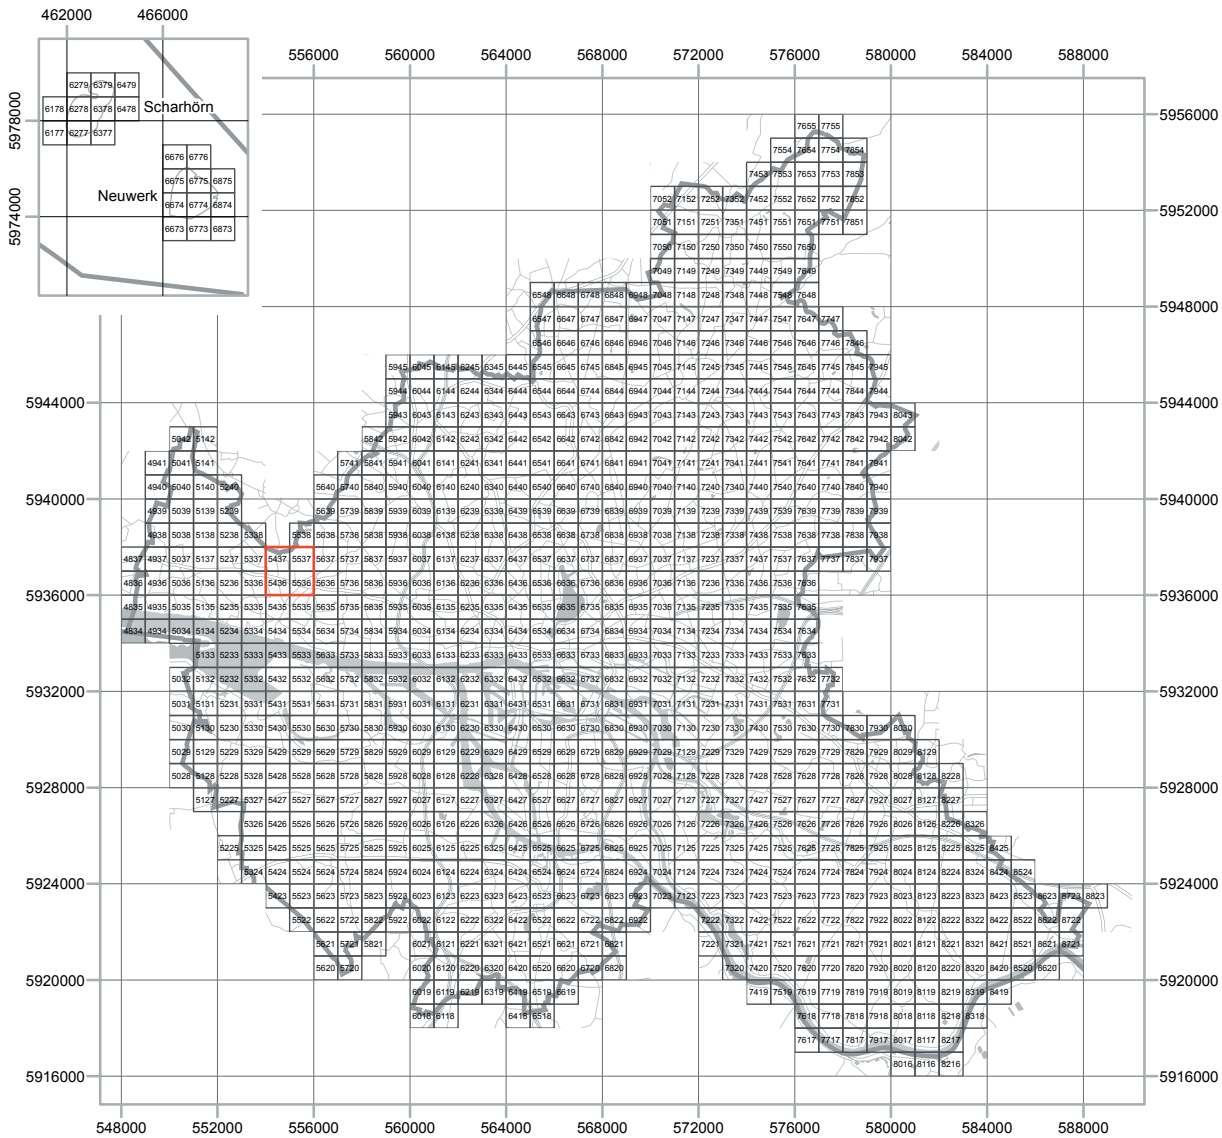

# KACHELÜBERSICHT RASTERDATEN

DOP20

Digitale Orthophotos von Hamburg: 20 cm Auflösung

Welche Ausdehnung hat mein Digitales Orthophoto (DOP)?

Was bedeutet der Dateiname?

Wie finde ich meine Kachel?

dop20rgb\_32554\_5936\_1\_hh\_2015.jpg

Koordinatensystem:

ETRS89 UTM Zone 32N