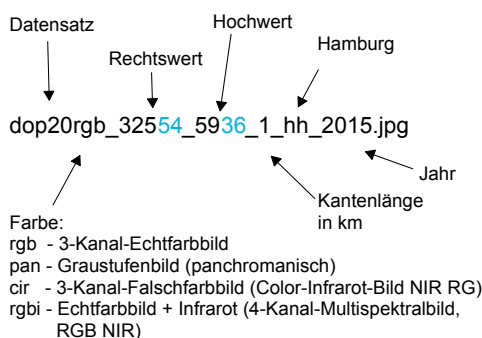

# KACHELÜBERSICHT RASTERDATEN

DOP20

Digitale Orthophotos von Hamburg: 20 cm Auflösung

Welche Ausdehnung hat mein Digitales Orthophoto (DOP)?

Was bedeutet der Dateiname?

Wie finde ich meine Kachel?

dop20rgb\_32554\_5936\_1\_hh\_2015.jpg

Koordinatensystem:

ETRS89 UTM Zone 32N