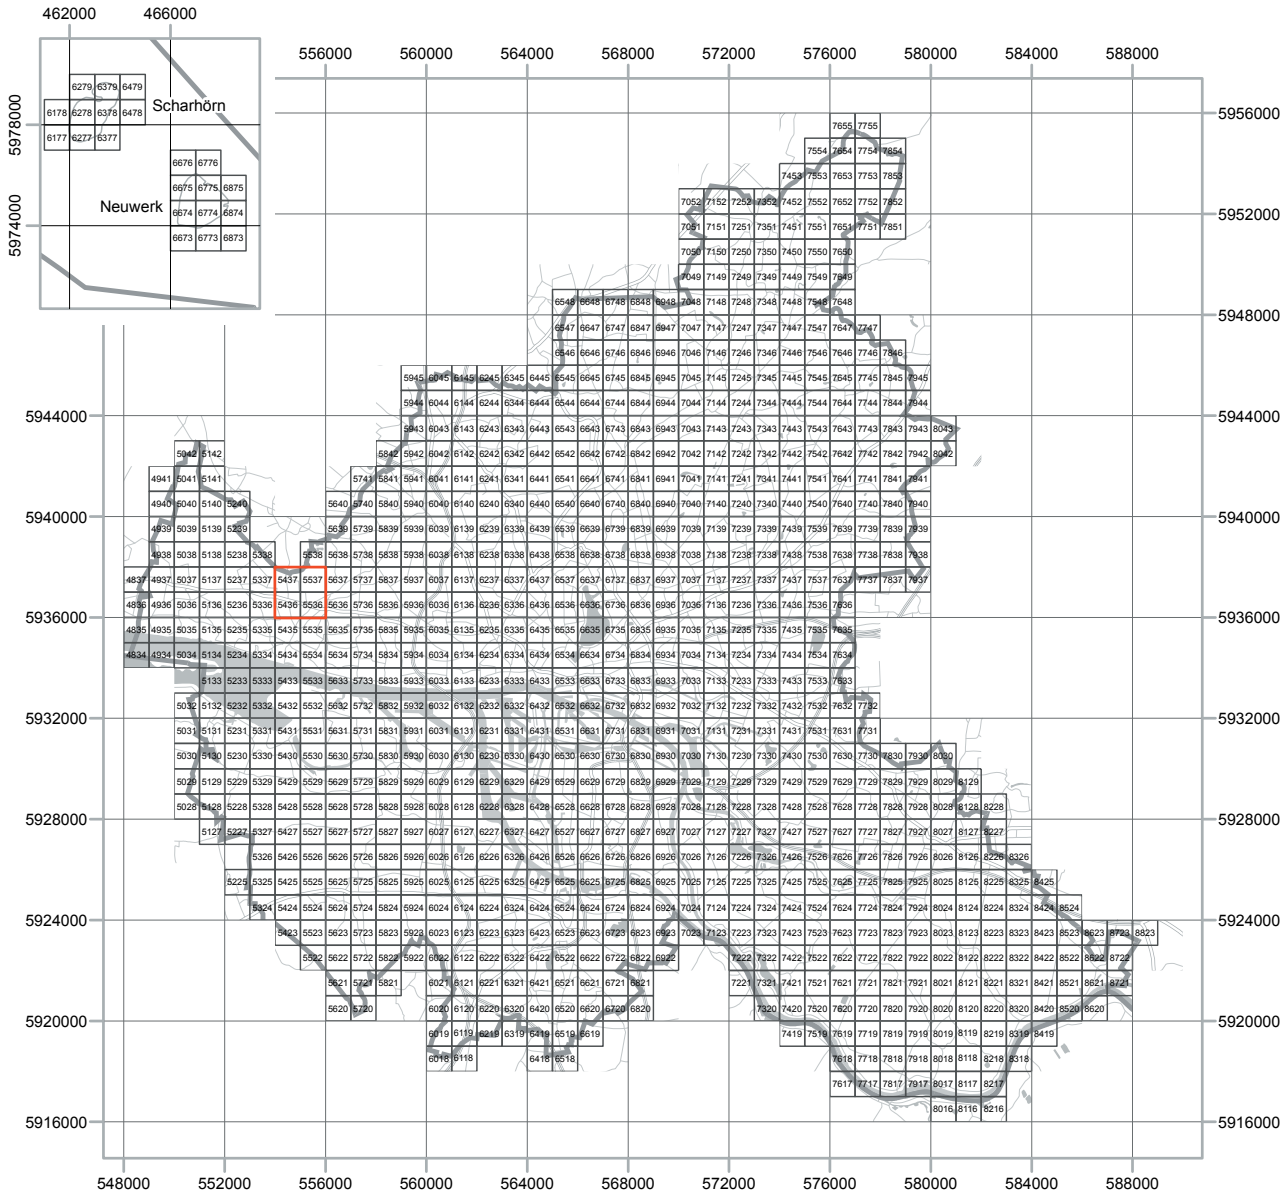

# KACHELÜBERSICHT RASTERDATEN

DOP20

Digitale Orthophotos von Hamburg; 20 cm Auflösung

Welche Ausdehnung hat mein Digitales Orthophoto (DOP)?

DOP20

Was bedeutet der Dateiname?

Datensatz\_Rechtswert\_Hochwert\_.jpg

dop20c\_32554\_5936\_.jpg

Wie finde ich meine Kachel?

Koordinatensystem:

ETRS89 UTM Zone 32N