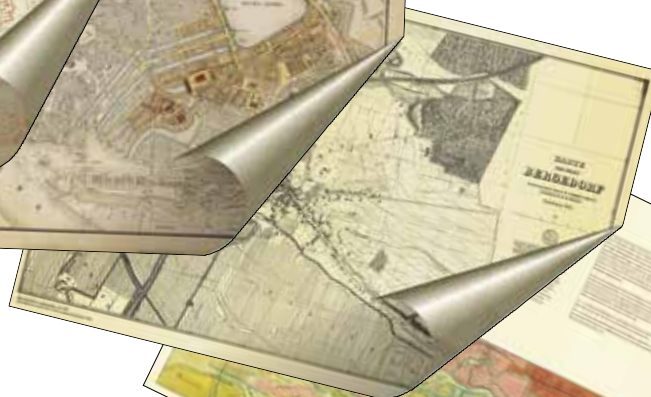

N 72 (53,5 x 43 cm)
Hamburg um 1589
kolorierter Kupferstich von G. Hufnagel

N 71

N 71 (83 x 53,5 cm)
Landaufnahme des Hzgt. Holstein um 1790
G. A. von Varendorf

N 65

N 65 (83 x 53,5 cm)
Karte der Elbniederung bei Harburg um 1620

N 06

N 06 (73 x 51,5 cm)
Hamburgische Cataster-Karte Bergedorf
1919, 1: 5000

N 02

N 02 (94 x 65,5 cm)
Hamburgische Cataster-Karte
Innenstadt, 1872, 1: 1000

N 08

N 08 (77,5 x 63 cm)
Entwurf zum Aufbau des abgebrannten
Teils der Stadt Hamburg, um 1842