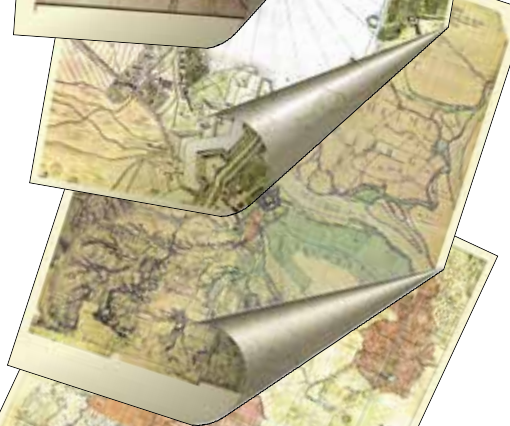

N 72 (53,5 x 43 cm)
Hamburg um 1589
kolorierter Kupferstich von G. Hufnagel

N 71

N 71 (83 x 53,5 cm)
Landaufnahme des Hzgt. Holstein um 1790
G. A. von Varendorf

N 65

N 65 (83 x 53,5 cm)
Karte der Elbniederung bei Harburg um 1620

N 64

N 64 (83 x 53,5 cm)
Karte des Herzogtums Holstein, 1631
kolorierter Kupferstich von J. W. Bleauw

N 63

N 63 (83 x 53,5 cm)
Hamburg und Umgebung, 1814
F. A. von Lawrence, G. Heinrich

N 53

N 53 (53,5 x 42 cm)
Amt Ritzebüttel, 1594
Handzeichnung von J. Schröte

N 57

N 54

N 50

N 56

N 74

N 68 (60 x 80 cm)
Die Elbkarte von 1568, Ausschnitt Hamburg
Handzeichnung von Melchior Lorichs

N 52 (53,5 x 83 cm)
Bergedorf und Umgebung, 1593
Handzeichnung von Hans Freße

N 03 (68,5 x 62 cm)
Vermessungsriß der Gemarkung Harburg, 1875