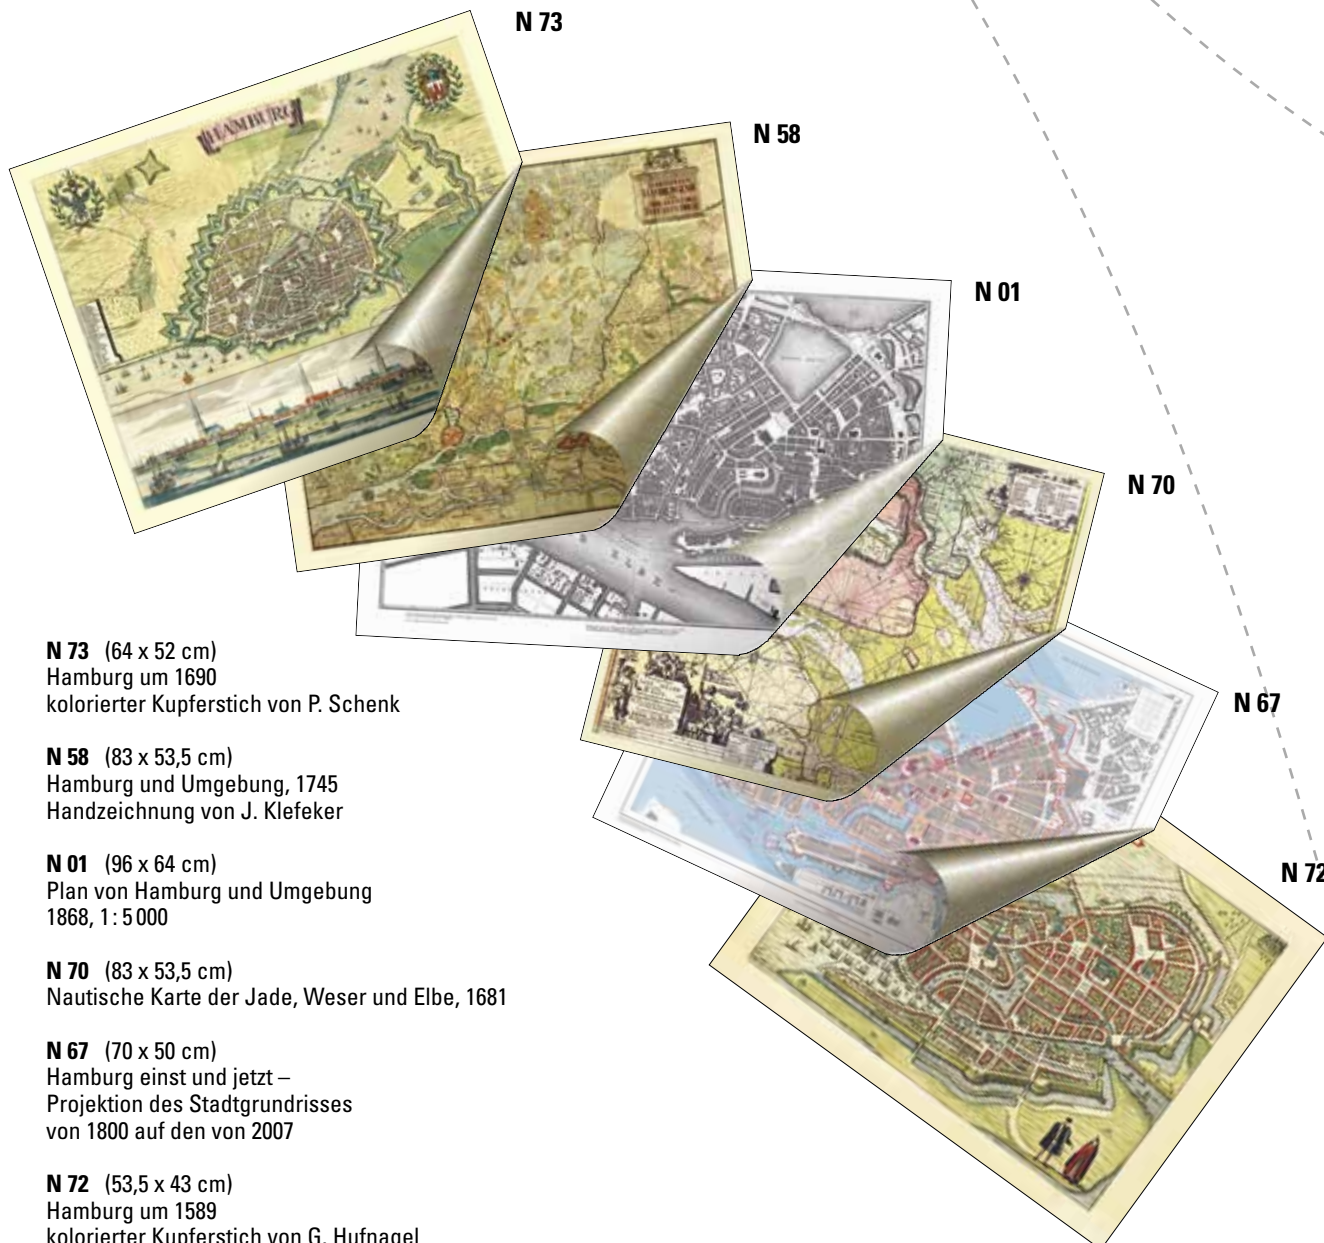

Hamburgs historische Karten

Historische Karten des Landesbetriebs Geoinformation und Vermessung und des Staatsarchivs Hamburg

Karten über Hamburg haben eine lange Geschichte. Und sie machen Geschichte anschaulich – den Wandel der Stadt ebenso wie den der kartographischen Darstellung und ihrer Themen selbst. Der Landesbetrieb Geoinformation und Vermessung hat einige besonders interessante Beispiele aus seinen Beständen reproduziert und bietet sie zum Verkauf an. Ebenso

das Staatsarchiv Hamburg, mit dem Verein für Hamburgische Geschichte als Herausgeber. Die Schönheit und Vielfalt dieser kleinen Kunstwerke möchten wir Ihnen hier vorstellen – vielleicht ist auch für Sie etwas Passendes dabei.

Alle Karten kosten je 10,00 € inkl. Umsatzsteuer. (Stand 2008)

N 73 (64 x 52 cm)
Hamburg um 1690
kolorierter Kupferstich von P. Schenk

N 58 (83 x 53,5 cm)
Hamburg und Umgebung, 1745
Handzeichnung von J. Klefeker

N 01 (96 x 64 cm)
Plan von Hamburg und Umgebung
1868, 1:5000

N 70 (83 x 53,5 cm)
Nautische Karte der Jade, Weser und Elbe, 1681

N 67 (70 x 50 cm)
Hamburg einst und jetzt –
Projektion des Stadtgrundrisses
von 1800 auf den von 2007

N 72 (53,5 x 43 cm)
Hamburg um 1589
kolorierter Kupferstich von G. Hufnagel