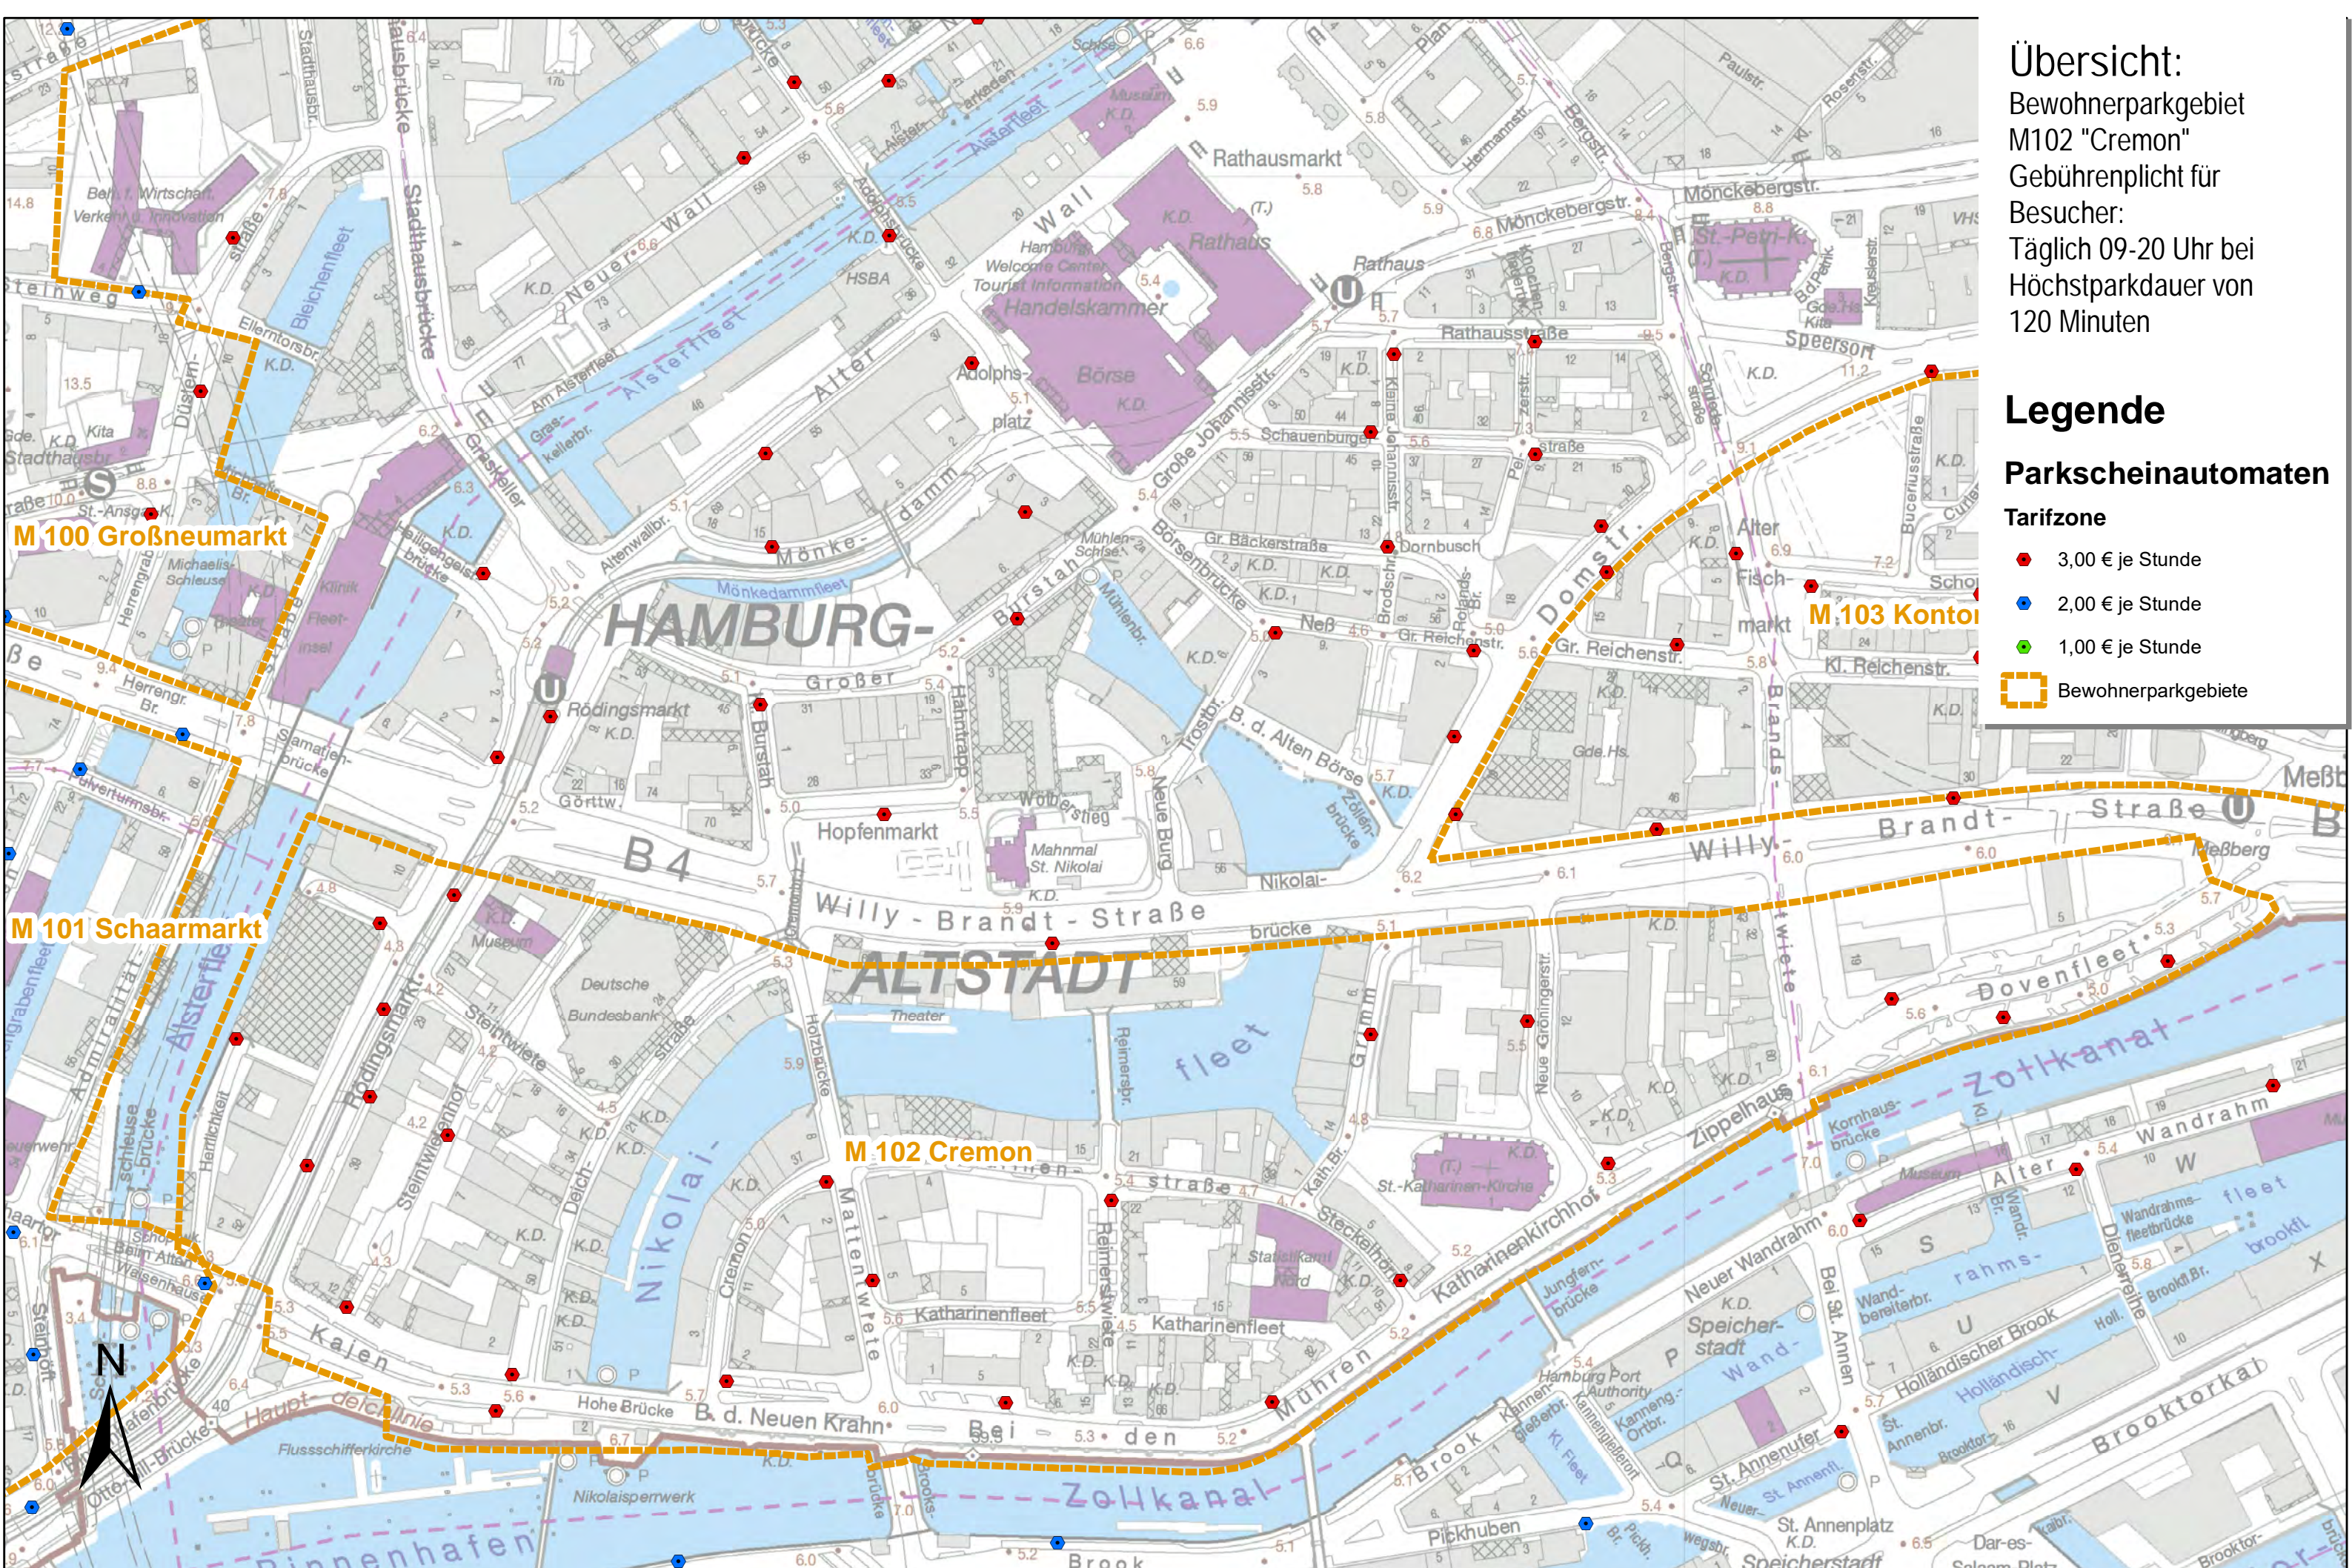

Übersicht:
 Bewohnerparkgebiet
 M102 "Cremon"
 Gebührenpflicht für
 Besucher:
 Täglich 09-20 Uhr bei
 Höchstparkdauer von
 120 Minuten

Legende

Parkscheinautomaten

Tarifzone

● 3,00 € je Stunde

● 2,00 € je Stunde

● 1,00 € je Stunde

▭ Bewohnerparkgebiete

Datum: 18.12.2018 | 14:50:47 Uhr
 Ersteller/in: LBV VES1
 Quelle: FHH, Landesbetrieb Geoinformation und Vermessung, 2016