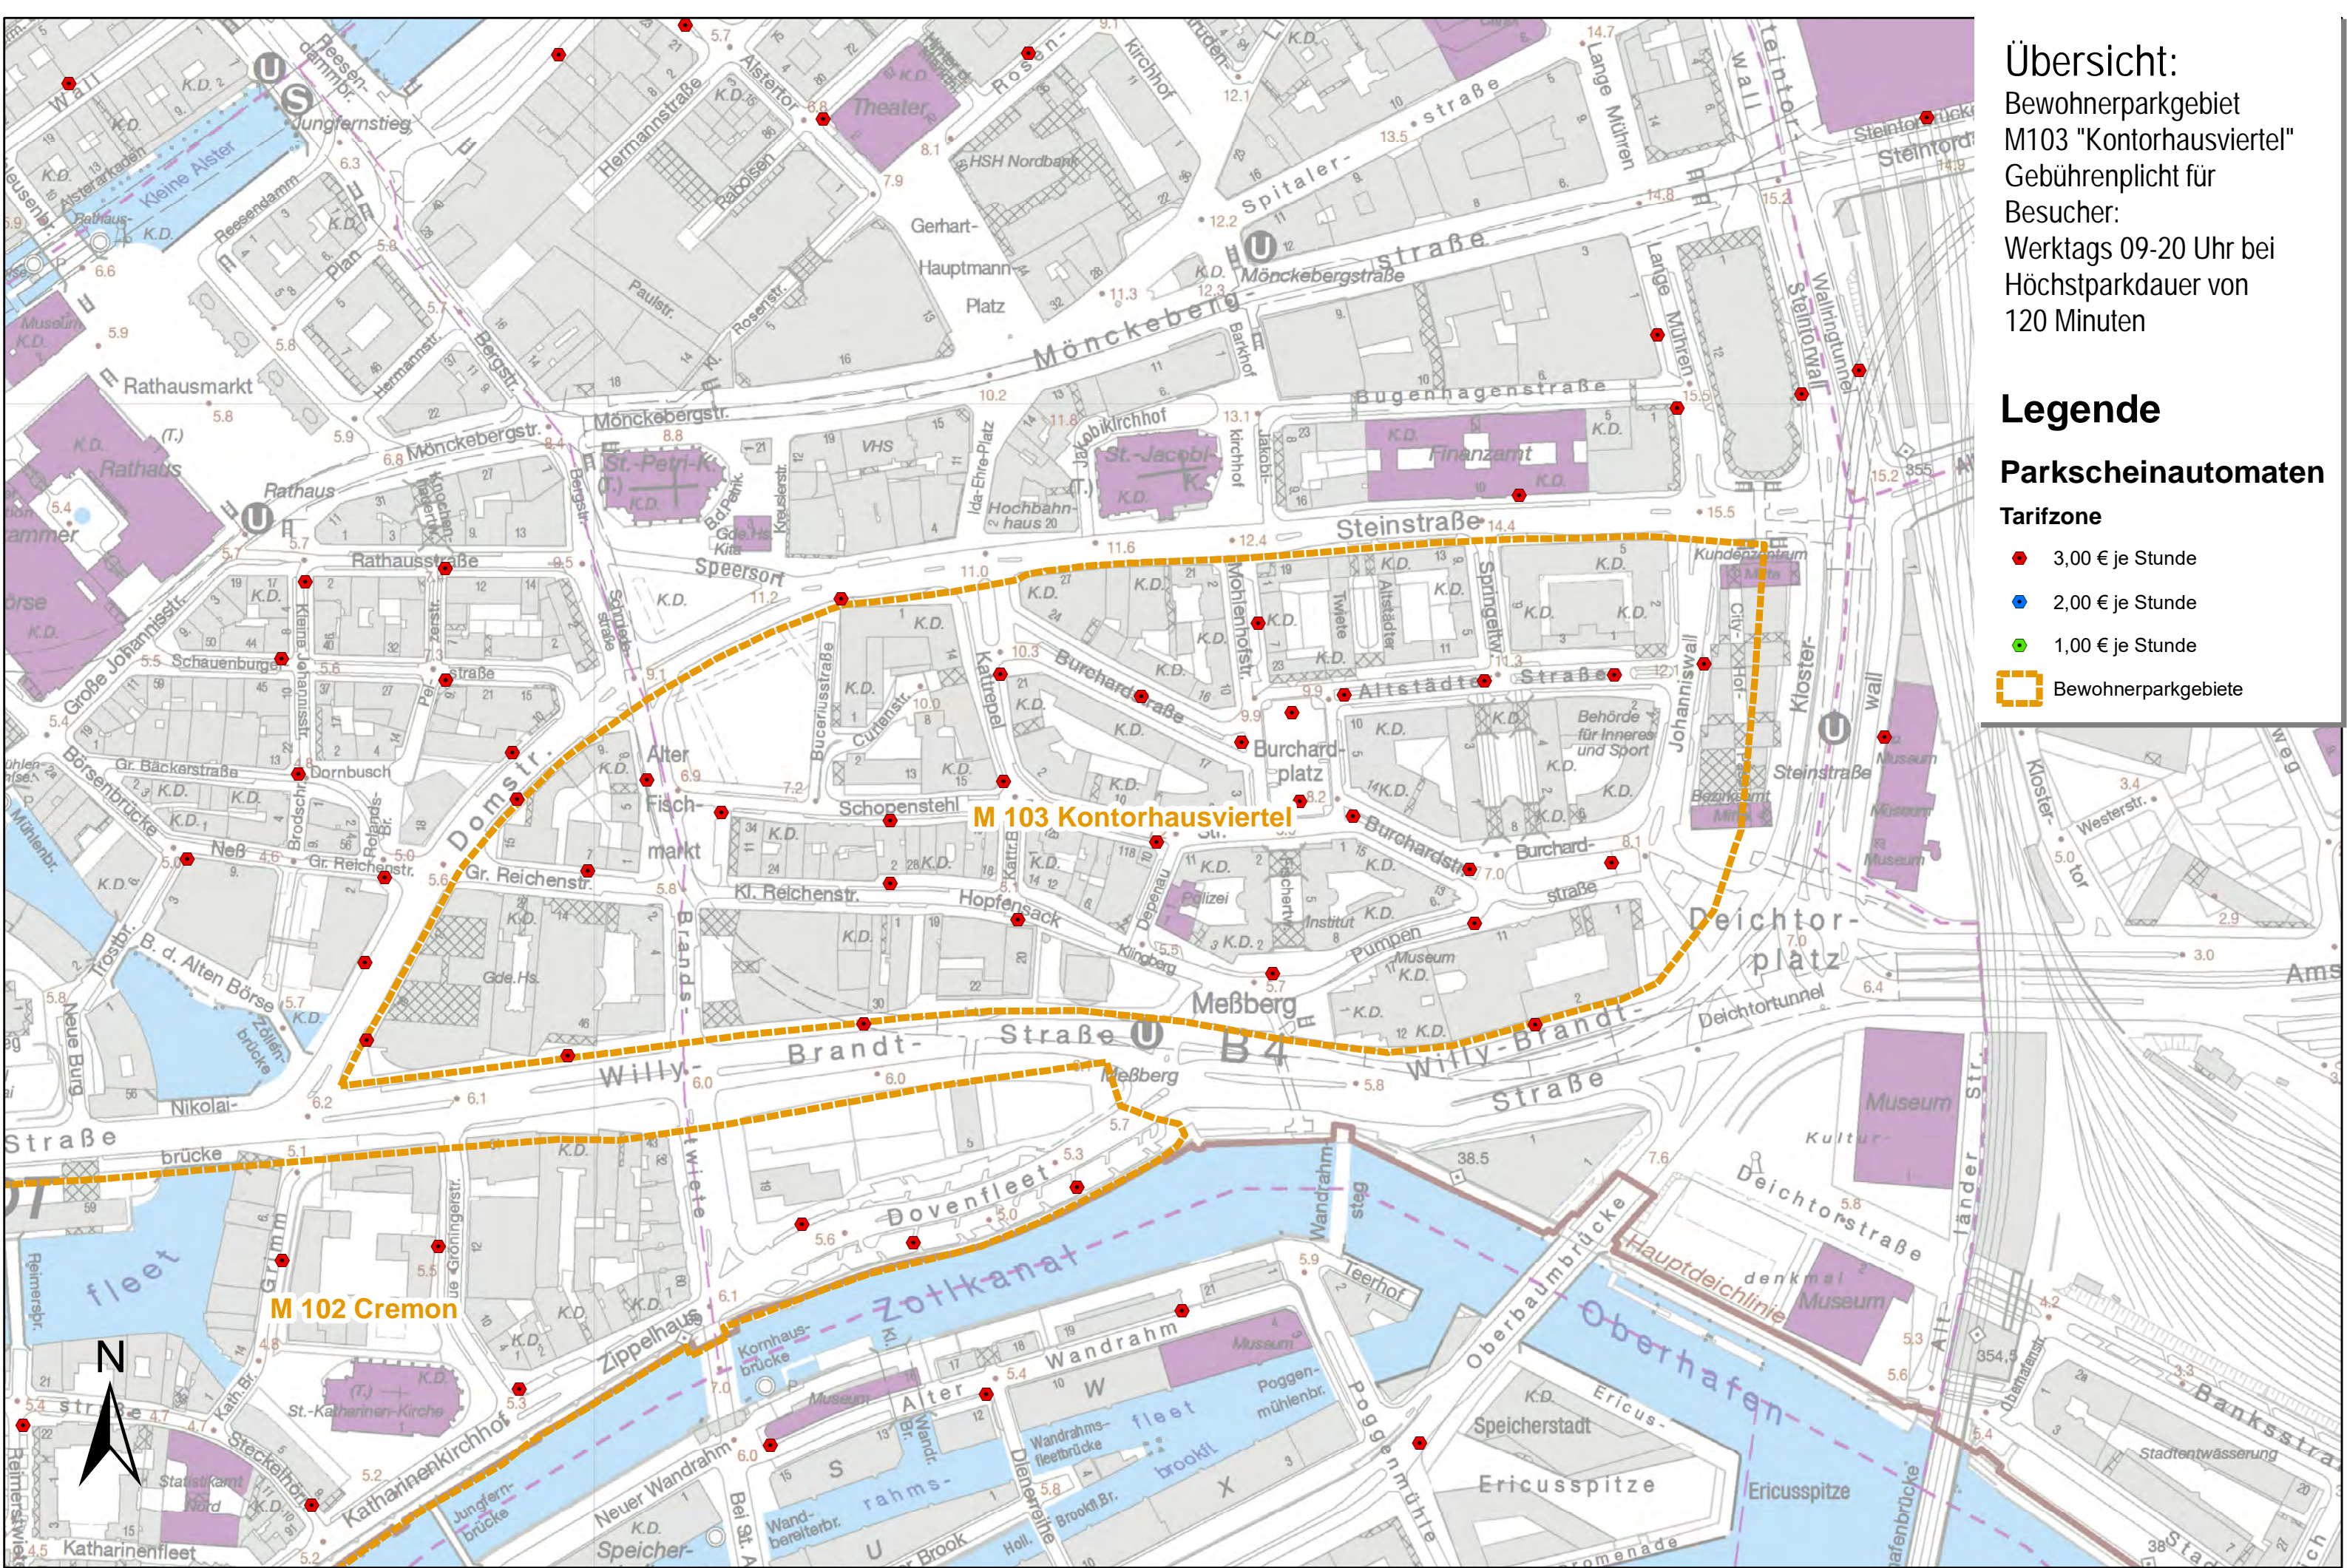

Übersicht:
 Bewohnerparkgebiet
 M103 "Kontorhausviertel"
 Gebührenpflicht für
 Besucher:
 Werktags 09-20 Uhr bei
 Höchstparkdauer von
 120 Minuten

- Legende**
- Parkscheinautomaten**
- Tarifzone**
- 3,00 € je Stunde
 - 2,00 € je Stunde
 - 1,00 € je Stunde
 - Bewohnerparkgebiete

M 103 Kontorhausviertel

M 102 Cremon