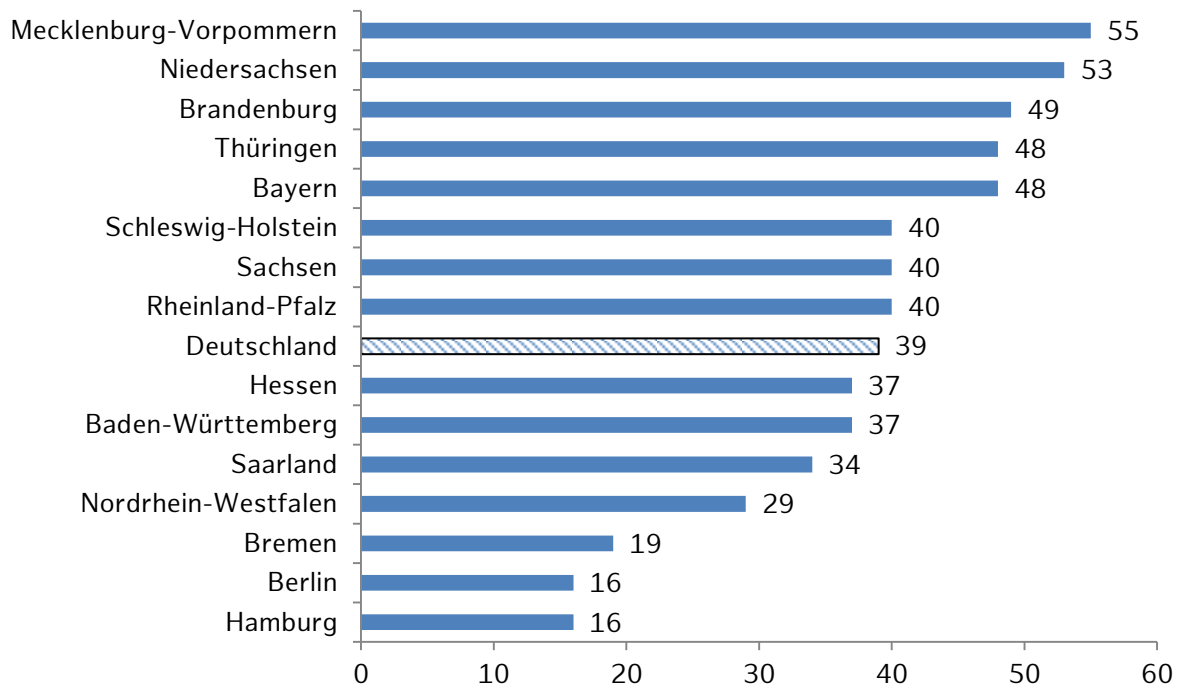

# Straßenverkehrsunfälle 2016

## Getötete je 1 Mio. Einwohner

Quelle: Destatis (vorläufige Zahlen 2016 aus der Pressemitteilung vom 24. Februar 2017)