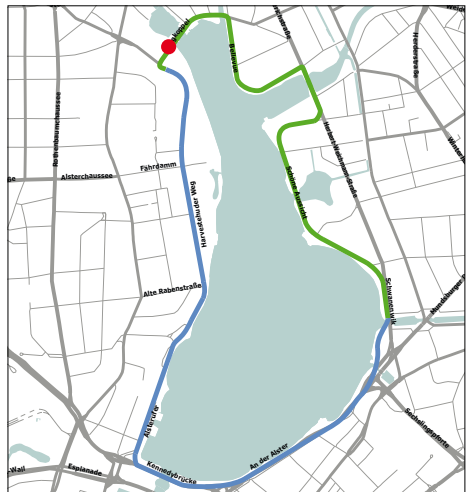

Programm am 13. Juli 2017

um 16.00 Uhr

Spaziergänge durch den aktuellen Abschnitt

Treffpunkt: Krugkoppel (Westseite, Ecke Harvestehuder Weg)
Der Spaziergang endet um ca. 18 Uhr am Literaturhaus.
Für die Spaziergänge wird um Anmeldung bis Montag, 10. Juli 2017 unter fahrrad-alster@steg-hamburg.de gebeten.

ab 17.30 Uhr

Öffentliche Ausstellung der Pläne

für den Abschnitt Bellevue/Schöne Aussicht

um 19.00 Uhr

Vortragsveranstaltung

u.a. mit der Radverkehrskordinatorin Kirsten Pfaue

Ort

Literaturhauscafé, Festsaal
Schwanenwik 38, 22087 Hamburg

Für die Vortragsveranstaltung ist
keine Anmeldung erforderlich.

Kontakt

Landesbetrieb Straßen, Brücken
und Gewässer (LSBG)
Sachsenfeld 3-5, 20097 Hamburg
alsterfahrradachsen@lsbg.hamburg.de

- Treffpunkt
- Aktueller Abschnitt
- Fertiggestellte und später umzusetzende Abschnitte