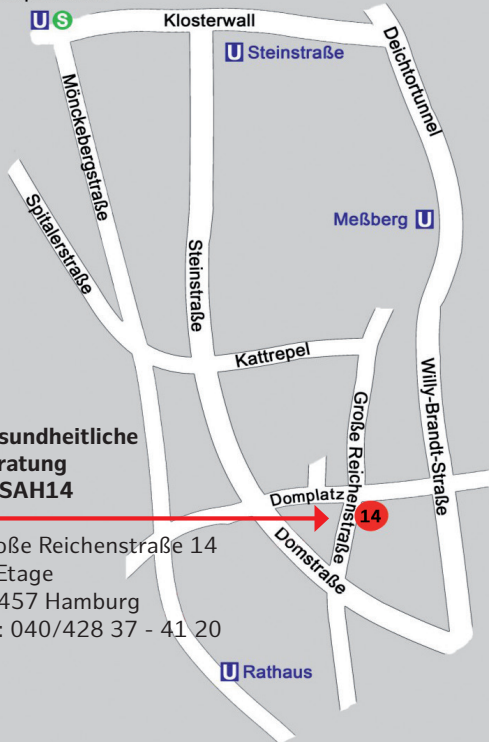

Hamburg
Hauptbahnhof

**Gesundheitliche
Beratung
GESAH14**

Große Reichenstraße 14
3. Etage
20457 Hamburg
Tel: 040/428 37 - 41 20

Impressum

Herausgeber:

Behörde für Gesundheit und
Verbraucherschutz
Amt für Gesundheit
Billstraße 80, 20539 Hamburg