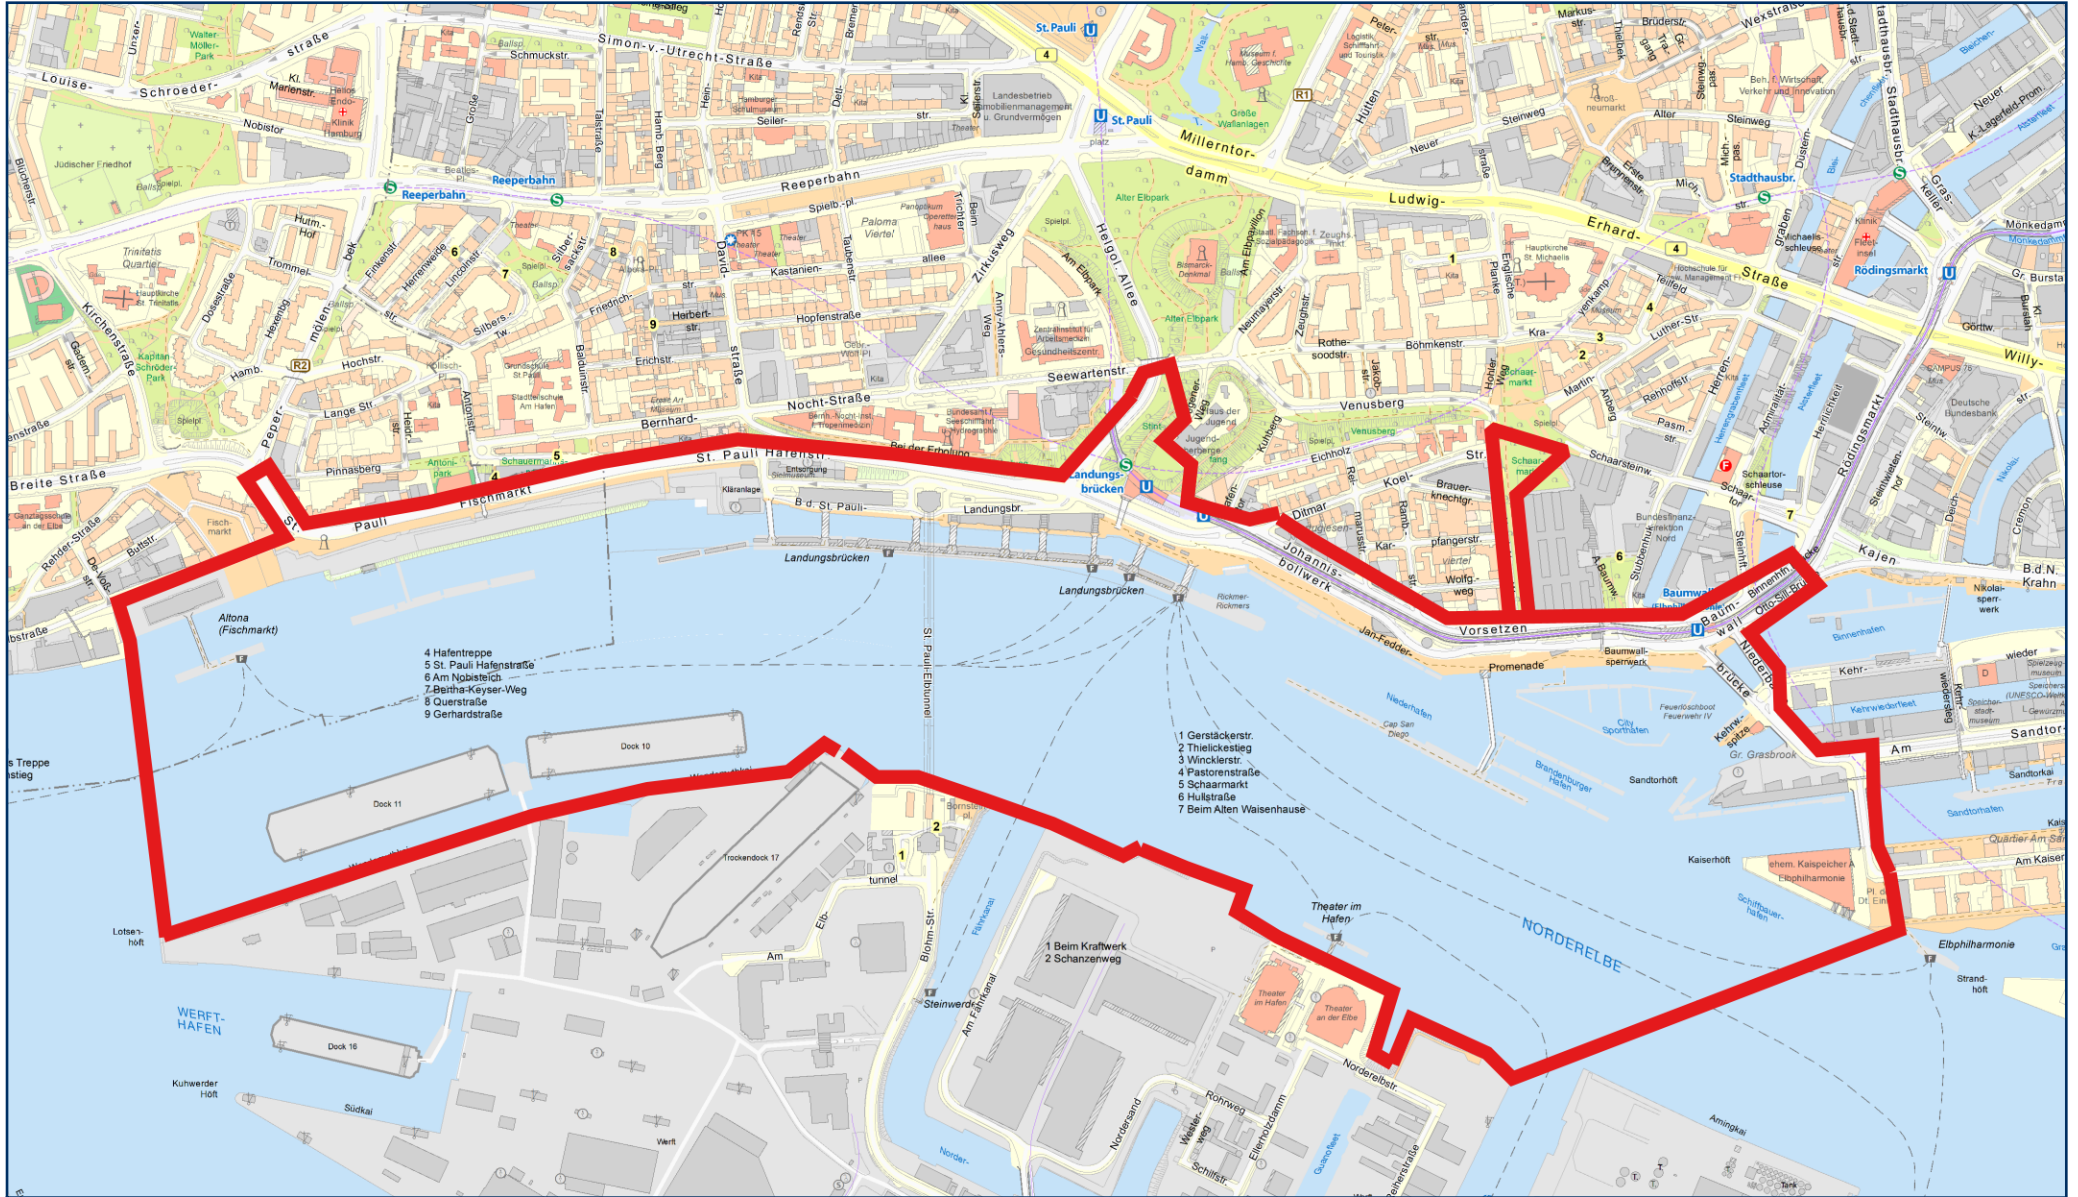

Pol Einsatzraum HG25, §21h Abs. 3 Nr11 LuftVO

0 100 200 300 400m

Herausgeber:
Freie und Hansestadt Hamburg
Landesbetrieb Geoinformation und Vermessung

1:10000

Legende

Geobasiskarten (farbig)