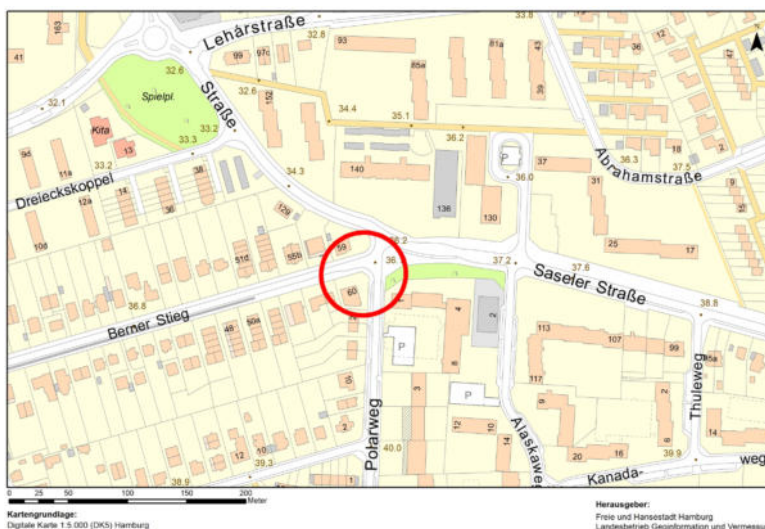

In Vorbereitung der Baumaßnahme sind Leitungsbauarbeiten durch die Hamburger Energienetze im Bereich der Einmündungen Polarweg und Berner Stieg ab dem 16.03.2026 erforderlich.

2. Wann wird gebaut?

Vom 16.03.2026 bis voraussichtlich 20.03.2026 wird der Polarweg im Einmündungsbereich zum Berner Stieg voll gesperrt. Anschließend, von voraussichtlich 23.03.2026 bis voraussichtlich 27.03.2026, wird die Einmündung des Berner Stieg zum Polarweg voll gesperrt.

3. Wie ist der Verkehr während der Bauarbeiten geregelt?

Die Arbeiten finden in zwei Abschnitten jeweils unter Vollsperrung des jeweiligen Einmündungsbereiches statt. Grundstückszufahrten sind von den Sperrungen nicht betroffen.

4. Ihre Ansprechpartner während der Bauzeit?

Bei Baumaßnahmen lassen sich Beeinträchtigungen für Anlieger und Wegebenutzer leider nicht vermeiden. Wir werden zusammen mit den bauausführenden Firmen alles daran setzen, Störungen und Behinderungen auf das unvermeidbare Maß zu beschränken.

Dieses Schreiben steht Ihnen ebenfalls auf der Internetseite des Bezirksamtes Wandsbek zur Verfügung: www.hamburg.de/go/strassenbaustellen-wandsbek.

Sollten Sie während der Bauzeit Fragen haben, wenden Sie sich bitte an:

Geschäftsstelle des Fachamtes   Bezirksamt Wandsbek   (040) 428 81 2410

5. Kartenausschnitt:

Mit freundlichen Grüßen

Bezirksamt Wandsbek
Dezernat für Wirtschaft, Bauen und Umwelt
Fachamt Management des öffentlichen Raumes
Am Alten Posthaus 2, 22041 Hamburg
Telefon: (040) 428 81-2410

E-Mail: strassenneubau@wandsbek.hamburg.de
Internet: www.hamburg.de/politik-und-verwaltung/bezirke/wandsbek