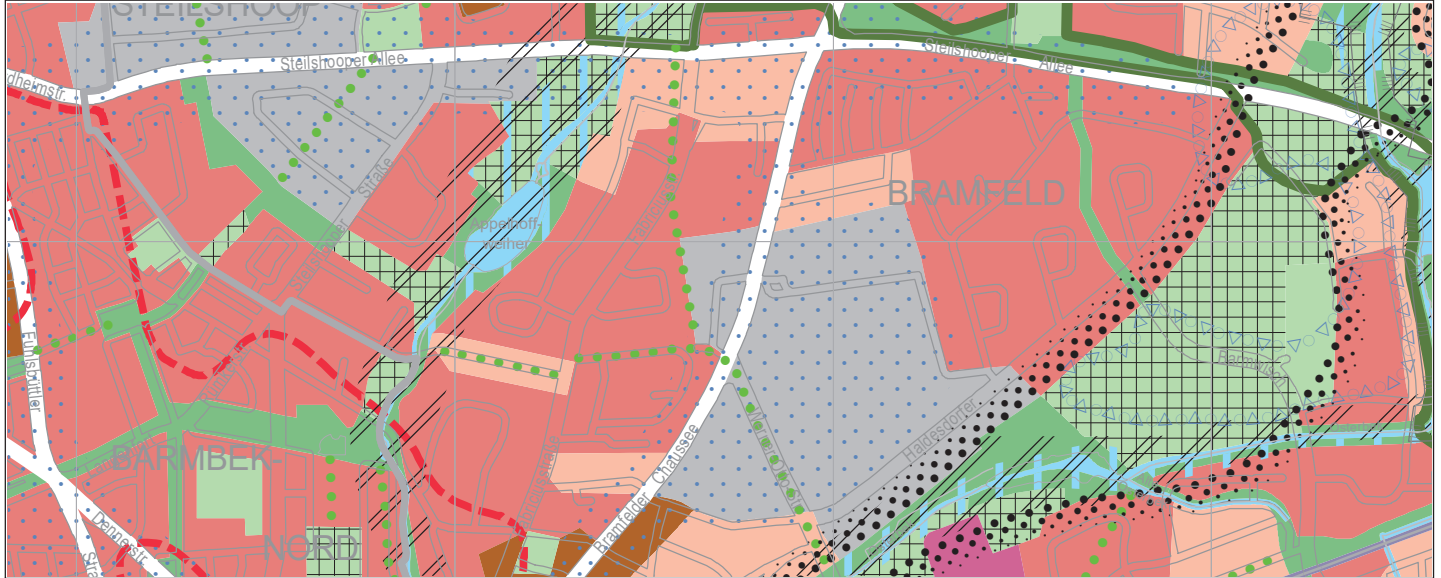

Freie und Hansestadt Hamburg Landschaftsprogramm

Landschaftsprogrammänderung L01/18

M 1 : 20 000

Wohnen westlich Bramfelder Chaussee in Bramfeld

Übersichtskarte

 Änderungsbereich

Freie und Hansestadt Hamburg Landschaftsprogramm

Landschaftsprogrammänderung L01/18

M 1 : 20 000

Wohnen westlich Bramfelder Chaussee in Bramfeld

Aktuelles Landschaftsprogramm

Landschaftsprogrammänderung

Geändertes Landschaftsprogramm

Freie und Hansestadt Hamburg Landschaftsprogramm Arten- und Biotopschutz

Landschaftsprogrammänderung L 01/18

Wohnen westlich Bramfelder Chaussee in Bramfeld

Arten- und Biotopschutz, AKTUELL

M. 1 : 20.000

Arten- und Biotopschutz, ÄNDERUNG

Arten- und Biotopschutz, GEÄNDERT

 Städtisch geprägte Bereiche mit mittlerem bis geringem Grünanteil (12)

 Parkanlage (10 a)