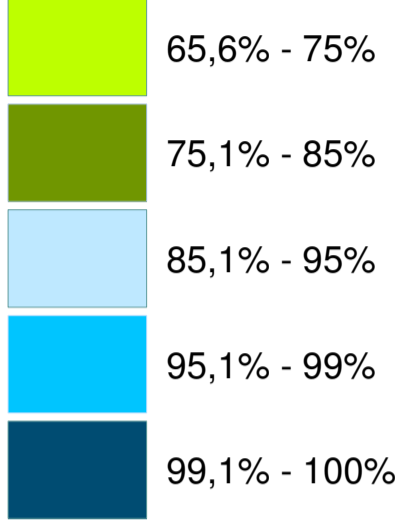

KOORDINATENBASIERTER GRENZNACHWEIS IN HAMBURG

Datenstand: Juni 2024

Legende

Bezirke

Darstellung der Gemarkung nach %-Anteil

Bemerkung:
Neuwerk / Scharhörn = 100% koordiniert

Gemarkungen mit Ordnungsnummern

- 101 Altstadt Nord
- 102 Altstadt Süd
- 103 Billbrook
- 104 Billwerder Ausschlag
- 105 Borgfelde
- 106 Finkenwerder Nord
- 107 Finkenwerder Süd
- 108 Hamm Geest
- 109 Hamm Marsch
- 110 Horn Geest
- 111 Horn Marsch
- 112 Kirchsteinbek
- 113 Kleiner Grasbrook
- 114 Neustadt Nord
- 115 Neustadt Süd
- 116 Öjendorf
- 117 Schiffbek
- 118 St.Georg Nord
- 119 St.Georg Süd
- 120 St.Pauli Nord
- 121 St.Pauli Süd
- 122 Steinwerder-Waltershof
- 124 Veddel
- 144 Kattwyk
- 145 Moorwerder
- 146 Neuhof
- 147 Wilhelmsburg

- 201 Rissen
- 202 Sülldorf
- 203 Blankenese
- 204 Dockenhuden
- 205 Nienstedten
- 206 Osdorf
- 207 Lurup
- 208 Groß-Flottbek
- 209 Klein-Flottbek
- 210 Othmarschen
- 211 Bahrenfeld
- 212 Ottensen
- 213 Altona Nord
- 214 Altona Nordwest
- 215 Altona Südwest
- 216 Sternschanze