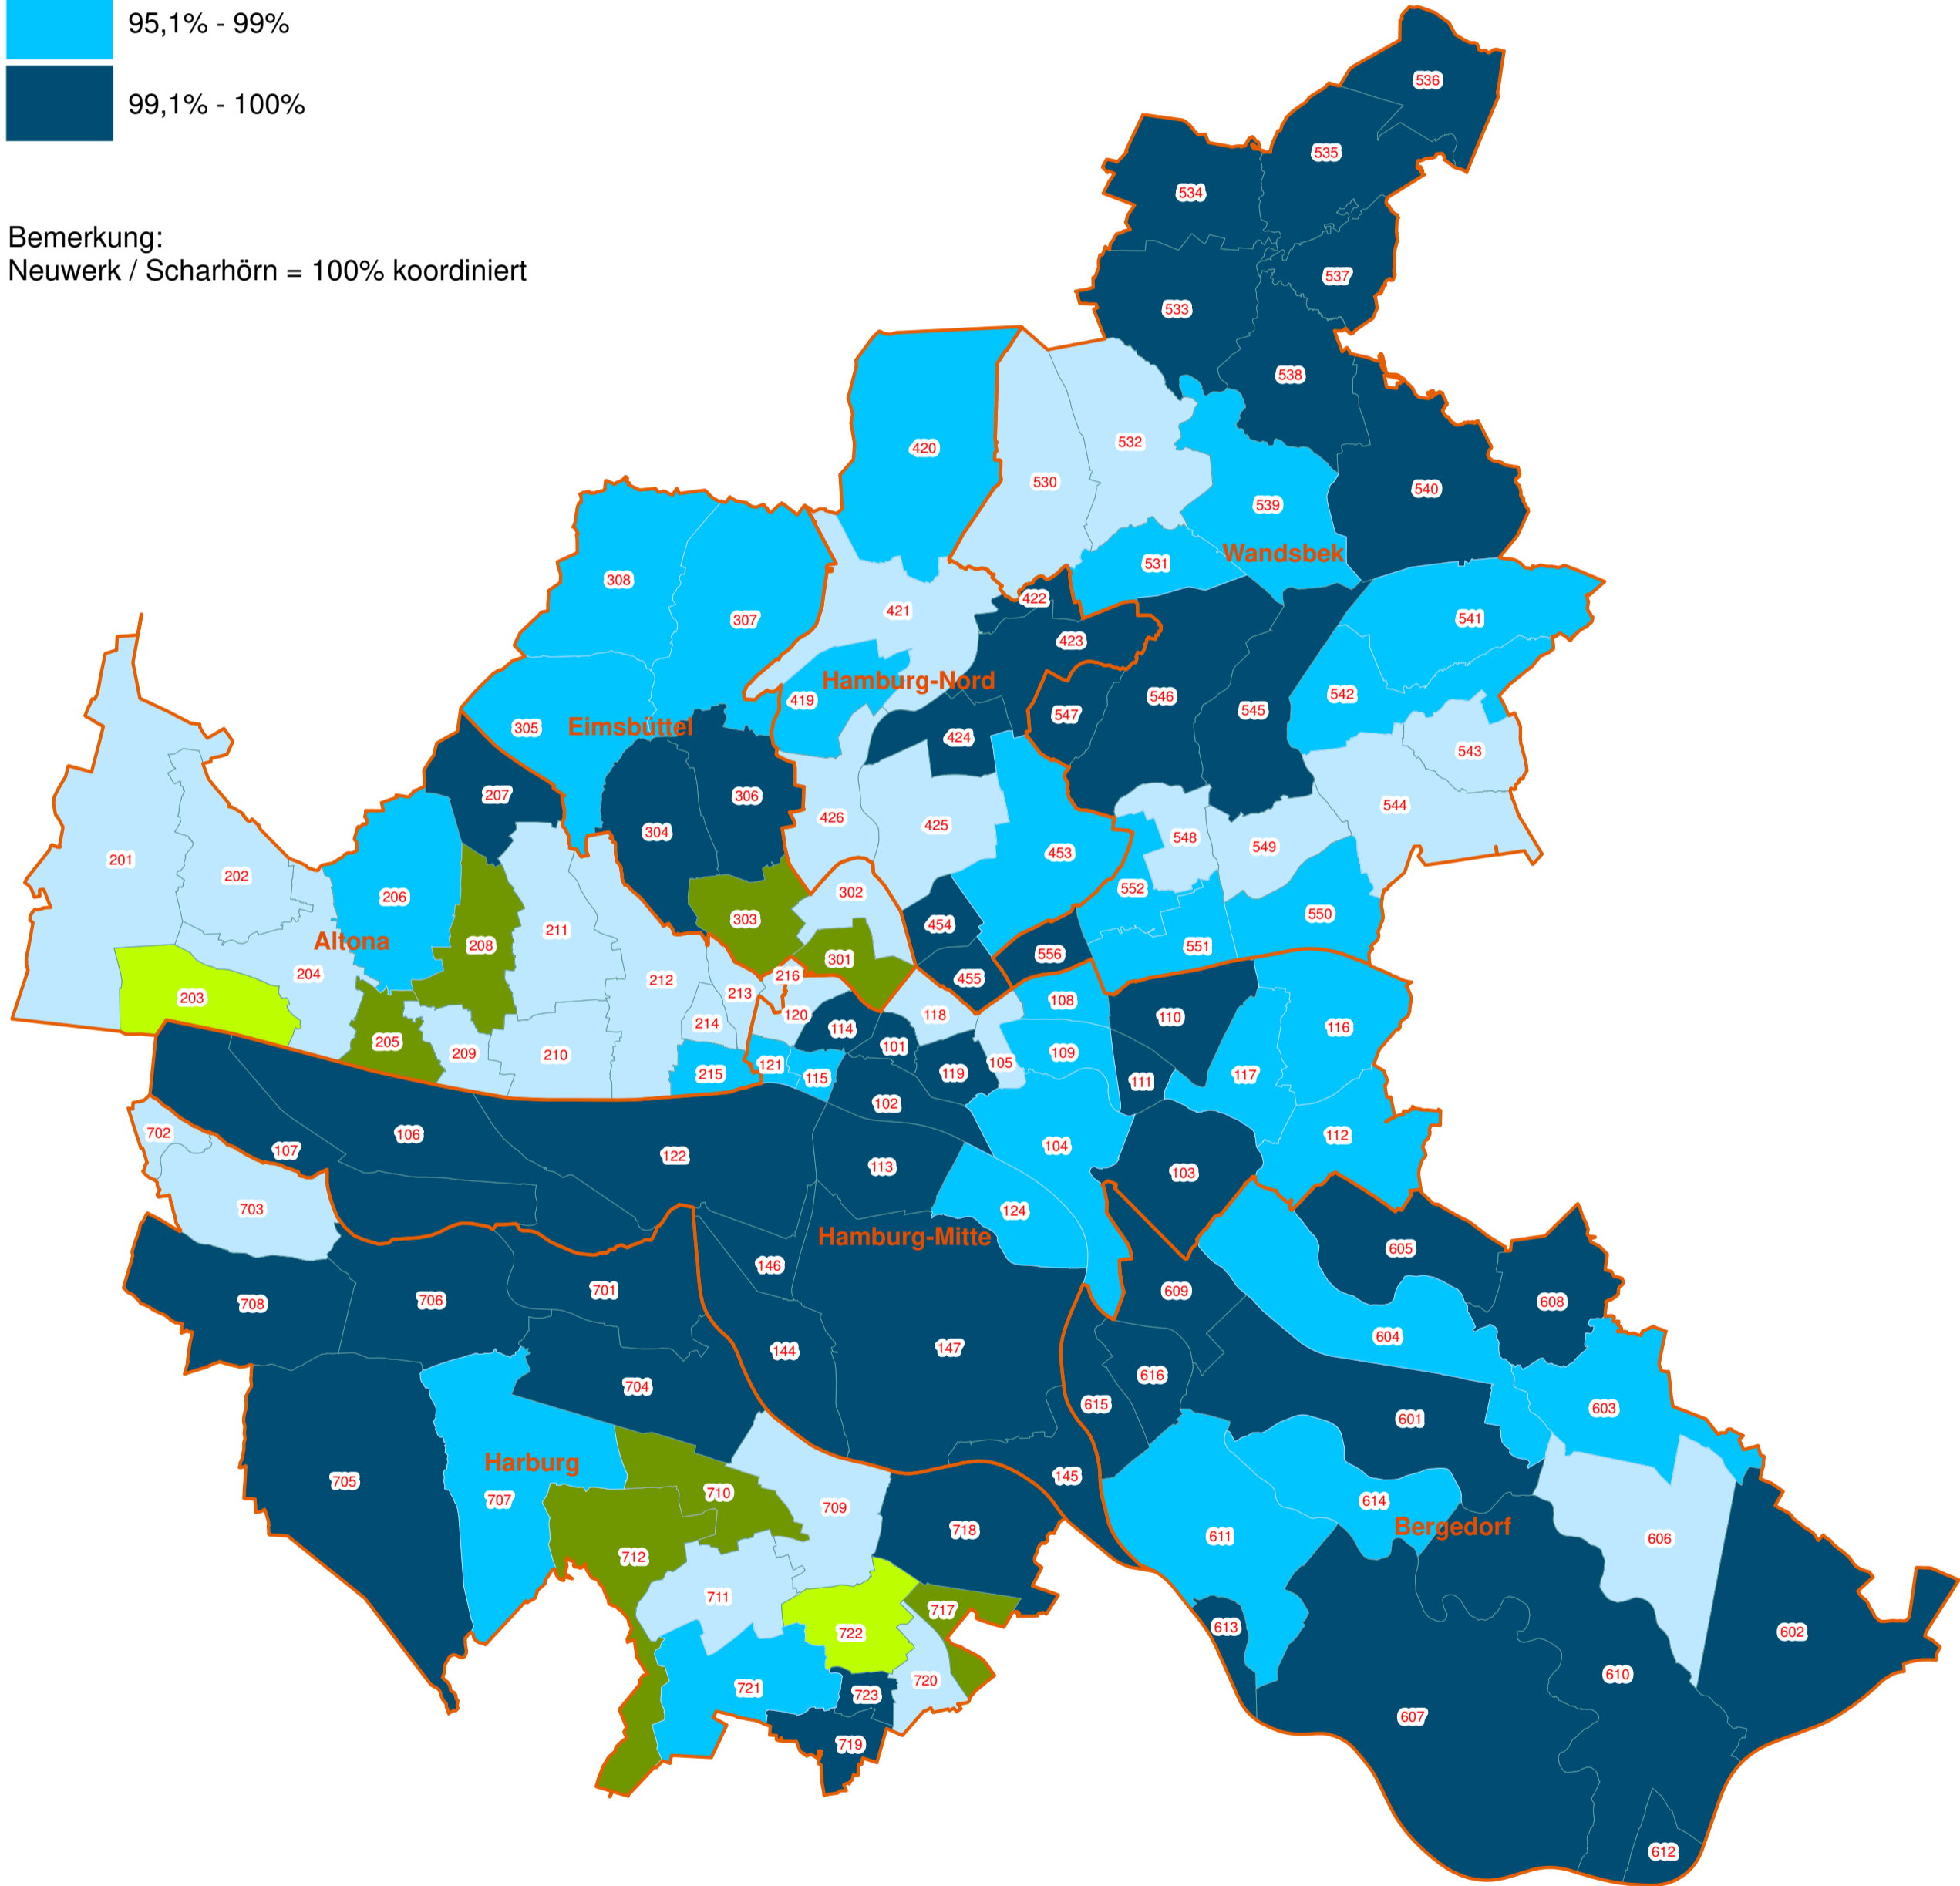

KOORDINATENBASIERTER GRENZNACHWEIS IN HAMBURG

Datenstand: Juni 2024

Legende

Bezirke

Darstellung der Gemarkung nach %-Anteil

Bemerkung:
Neuwerk / Scharhörn = 100% koordiniert

Gemarkungen mit Ordnungsnummern

- 101 Altstadt Nord
- 102 Altstadt Süd
- 103 Billbrook
- 104 Billwerder Ausschlag
- 105 Borgfelde
- 106 Finkenwerder Nord
- 107 Finkenwerder Süd
- 108 Hamm Geest
- 109 Hamm Marsch
- 110 Horn Geest
- 111 Horn Marsch
- 112 Kirchsteinbek
- 113 Kleiner Grasbrook
- 114 Neustadt Nord
- 115 Neustadt Süd
- 116 Öjendorf
- 117 Schiffbek
- 118 St.Georg Nord
- 119 St.Georg Süd
- 120 St.Pauli Nord
- 121 St.Pauli Süd
- 122 Steinwerder-Waltershof
- 124 Veddel
- 144 Kattwyk
- 145 Moorwerder
- 146 Neuhof
- 147 Wilhelmsburg

- 201 Rissen
- 202 Sülldorf
- 203 Blankenese
- 204 Dockenhuden
- 205 Nienstedten
- 206 Osdorf
- 207 Lurup
- 208 Groß-Flottbek
- 209 Klein-Flottbek
- 210 Othmarschen
- 211 Bahrenfeld
- 212 Ottensen
- 213 Altona Nord
- 214 Altona Nordwest
- 215 Altona Südwest
- 216 Sternschanze

- 601 Allermöhe
- 602 Altengamme
- 603 Bergedorf
- 604 Billwerder
- 605 Boberg
- 606 Curslack
- 607 Kirchwerder
- 608 Lohbrügge
- 609 Moorfleet
- 610 Neuengamme
- 611 Ochsenwerder
- 612 Ost-Krauel
- 613 Overhaken
- 614 Reitbrook
- 615 Spadenland
- 616 Tatenberg

- 701 Altenwerder
- 702 Cranz
- 703 Hasselwerder
- 704 Moorburg
- 705 Fischbek
- 706 Francop
- 707 Neugraben
- 708 Nincop
- 709 Harburg
- 710 Heimfeld
- 711 Eißendorf
- 712 Vahrendorf-Forst
- 717 Gut Moor
- 718 Neuland
- 719 Sinstorf
- 720 Rönneburg
- 721 Marmstorf
- 722 Wilstorf
- 723 Langenbek