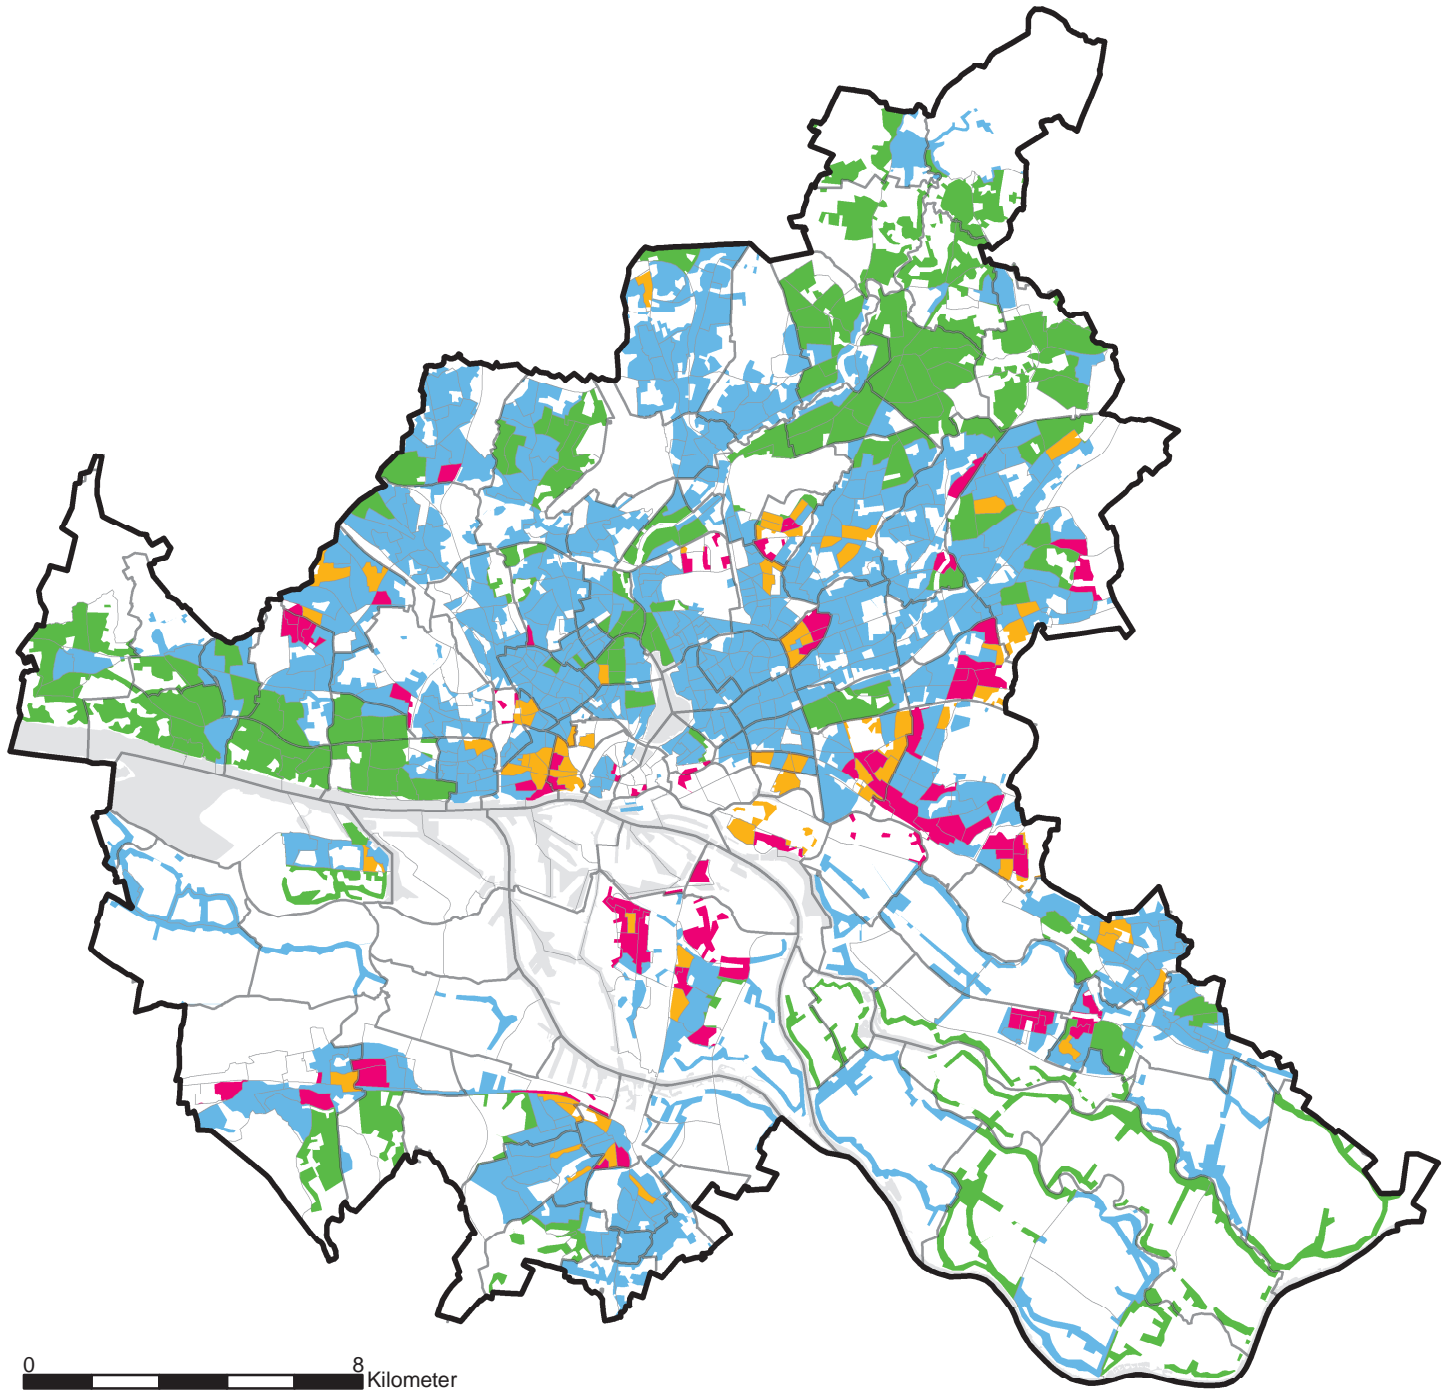

Statusindex 2011

Statusindex

Datenquelle:
Statistikamt Nord, ifbm Hamburg
Stand: 2010

Datenbearbeitung:
Dr. Jörg Pohlan, Achim Selk (HCU)
SPSS/Excel; 11/2011

Kartographie:
Frank Rogge (HCU)
ArcGIS 11/2011